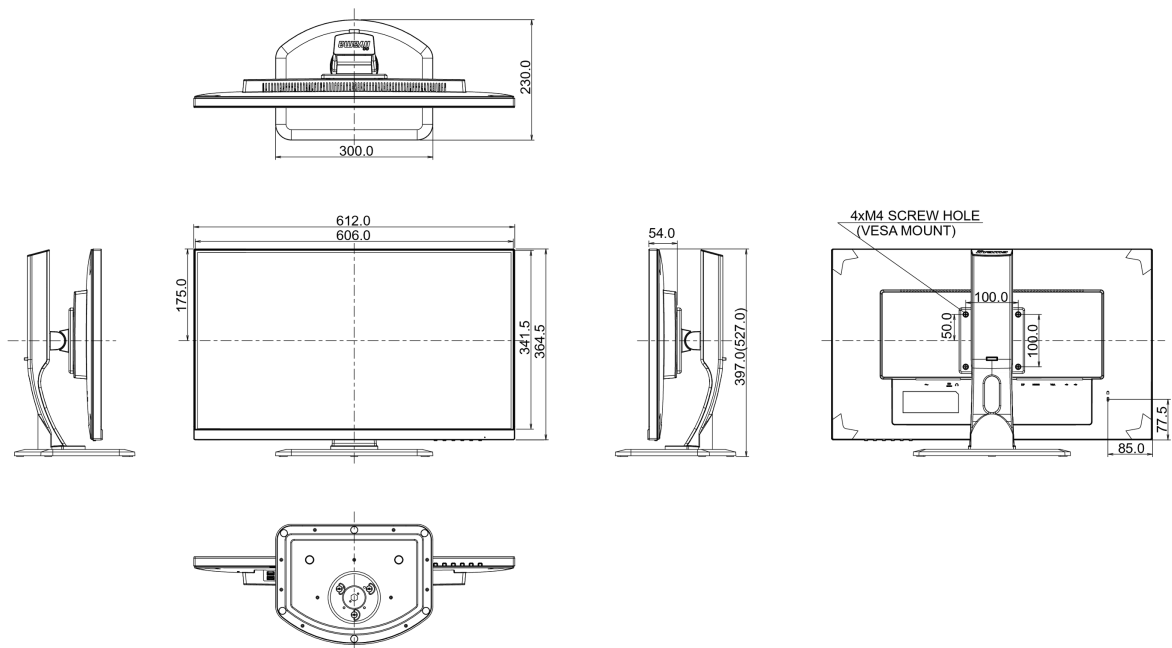

Крепление VESA

100 x 100mm

05 6.АКСЕССУАРЫ

Кабели

Питание (1.5m), USB (1.5m), HDMI (1.5m), DP (1.8m)

Прочее

Краткое руководство по началу работы, Руководство по безопасности

06 POWER-MANAGEMENT

Блок питания

внутренний

Питание

AC AC - 100V, 240/V, 50Гц

Потребляемая мощность

35W стандарт, 0.5W ожидание, 0.5W отключено

07 СТАНДАРТЫ

Сертификаты

TCO, CE, TÜV-GS, VCCI-B, PSE, Energy Star , CU

Класс энергоэффективности

B

Другое

Согласно регламенту REACH, содержание особо опасных веществ (SVHC) - свинца, превышает 0,1%

08 РАЗМЕР / ВЕС

Размер продукта Ш x В x Г

614 x 397.5 (527.5) x 230мм

Вес (без упаковки)

6.4кг

EAN код

4948570116638

09 МАРКИРОВКА ЭНЕРГОЭФФЕКТИВНОСТИ ЕС