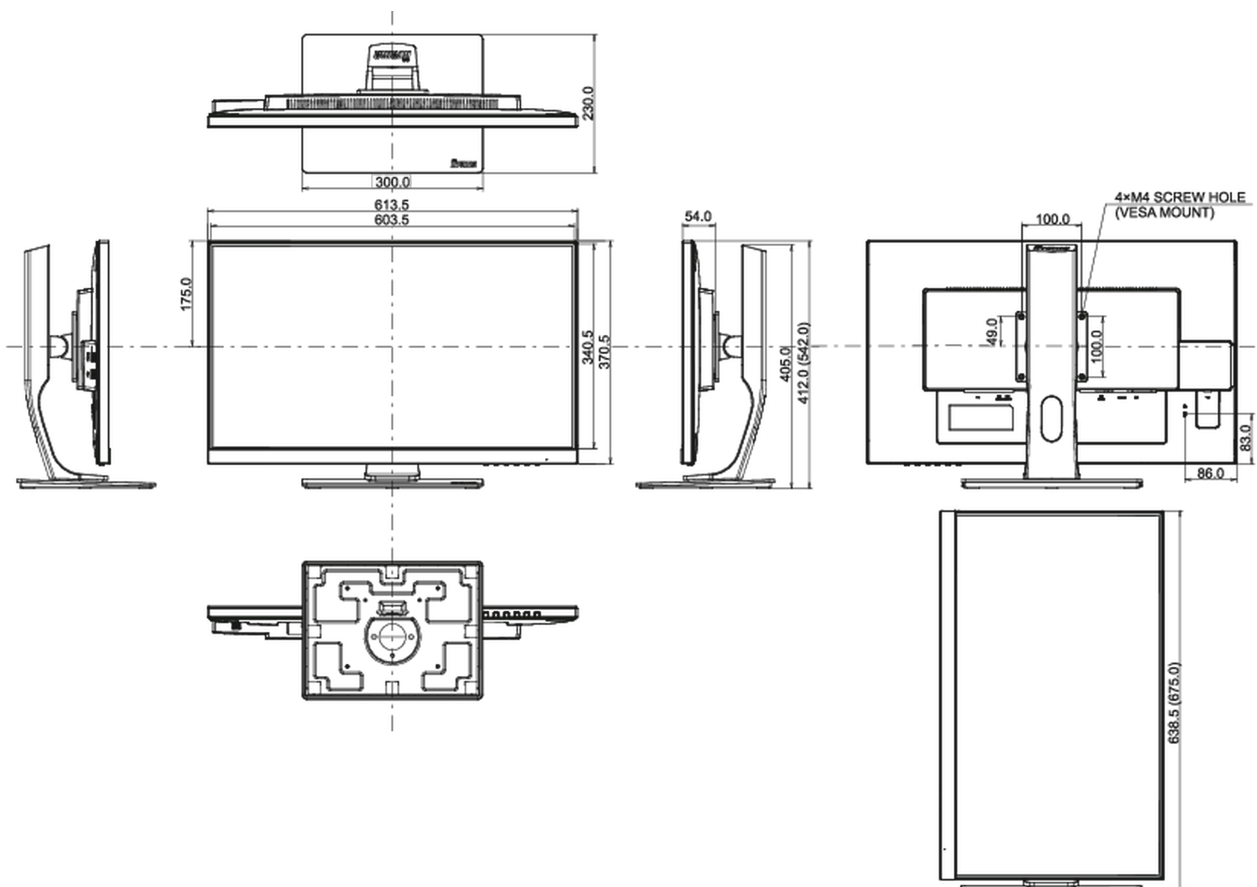

04 MEHANIČKI

Podešavanje položaja prikaza	visina, okret (rotacija), okretanje, nagib
Podešavanje visine	130mm
Rotacija (PIVOT funkcija)	90°
Okretno postolje	90°; 45° levo; 45° desno
Ugao nagiba	22° gore; 5° dole

VESA montiranje	100 x 100mm
Opseg radne temperature	5°C - 35°C

05 UKLUČENI DODACI

Kablovi	Strujni kabl, USB, HDMI, DP
Ostalo	kratko uputstvo, bezbednosni vodič

06 UPRAVLJANJE NAPAJANJEM

Napajanje	interna
Potrošnja energije	% 1W tipično, 0.5W stand by, 0.5W iskljucen

Dimenzije proizvoda Š x V x D	613.5 x 412 (542) x 230mm
Dimenzije kutije Š x V x D	745 x 455 x 207mm
Težina (bez kutije)	7.2kg
Težina (sa kutijom)	8.6kg
EAN kod	4948570116638

All trademarks and registered trademarks acknowledged. E & O E. Specification subject to change without notice. All LCD's comply with ISO-9241-307:2008 in connection with pixel defects.