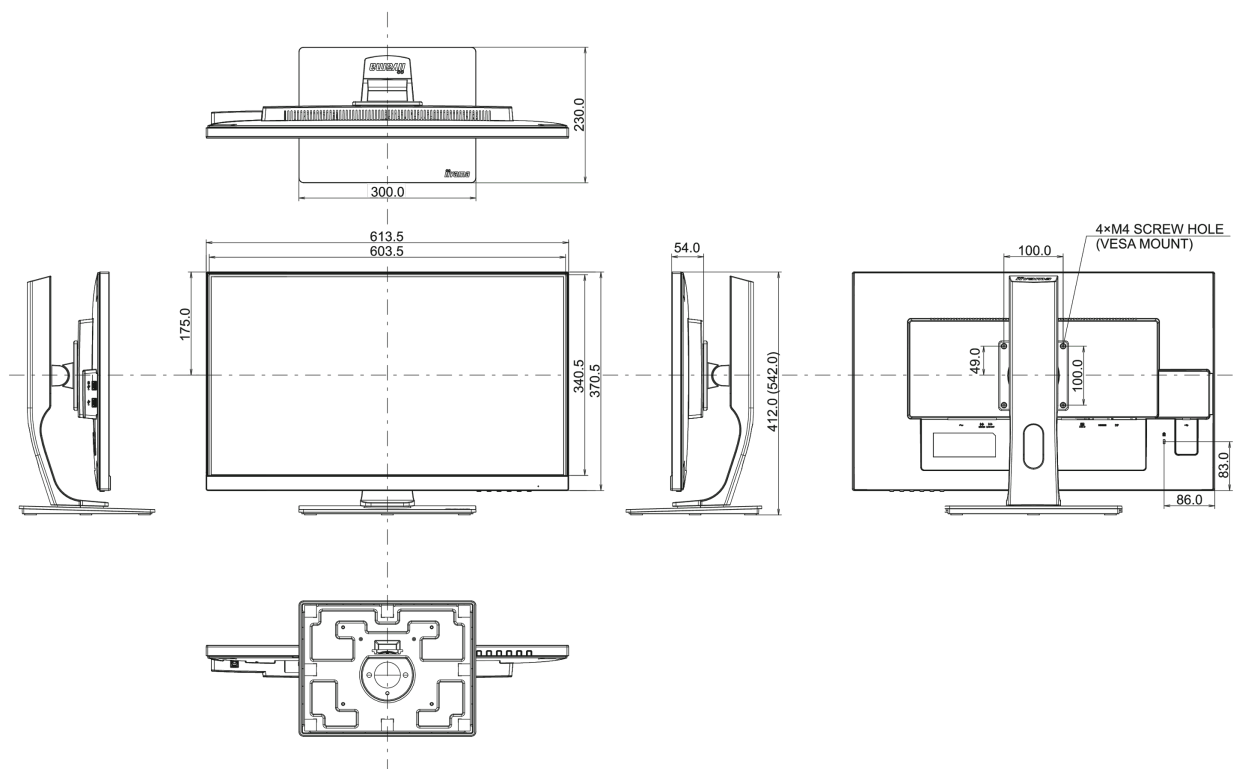

04 МЕХАНИЧЕСКИЕ ХАРАКТЕРИСТИКИ

Эргономика	высота, вращение экрана, вращение подставки, наклон
Настройка высоты (HAS)	130мм
Вращение экрана (PIVOT)	90°
Вращение подставки (Swivel)	90°; ° лево; 45° право
Угол наклона экрана	22° вверх; 5° вниз

Крепление VESA	100 x 100mm
Диапазон рабочих температур	5°C - 35°C

05 6.АКСЕССУАРЫ

Кабели	Питание, USB, HDMI, DP
Прочее	Краткое руководство по началу работы, Руководство по безопасности

06 POWER-MANAGEMENT

08 РАЗМЕР / ВЕС

Размер продукта Ш x В x Г	613.5 x 412 (542) x 230мм
Размер коробки Ш x В x Г	745 x 455 x 207мм
Вес (без упаковки)	7.2кг
EAN код	4948570116638

Manufacturer	iiyama
Model	ProLite XUB2792UHSU-B1
Класс энергоэффективности	B
Видимая диагональ экрана	68.4см; 27"; (27" segment)
Потребляемая мощность в режиме ВКЛ	34Вт
Ежегодное потребление энергии	49kWh/ГОД*
Мощность в режиме ожидания	0.5W ожидание
Power in OFF Mode	0.5W отключено
Разрешение	3840 x 2160