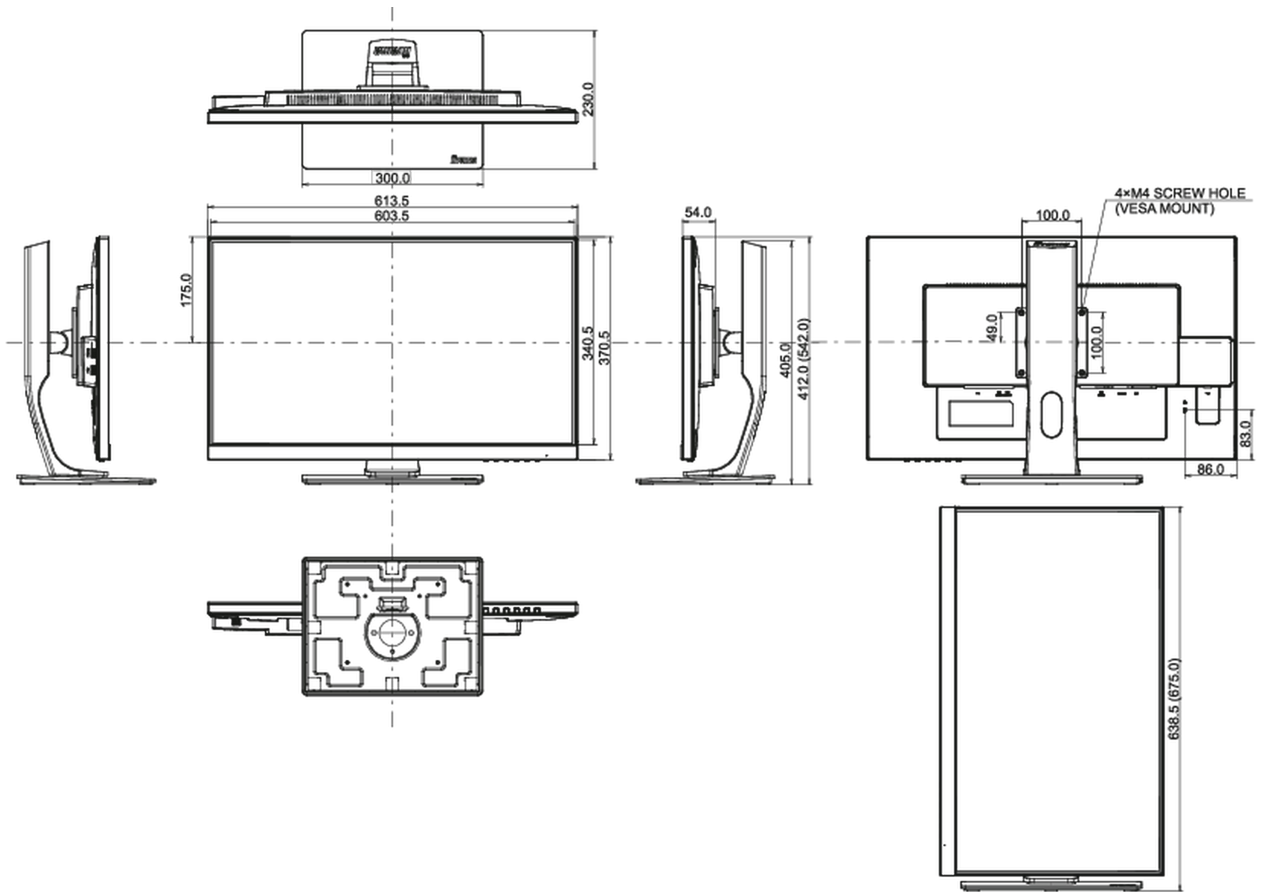

04 MECHANISME

Positieaanpassingen	hoogte, pivot (rotatie), draaien, kantelen
Hoogte-instelling	130mm
Rotatie	90°
Draaibare voet	90°; 45° links; 45° rechts
Kantelhoek	22° omhoog; 5° omlaag

VESA montage	100 x 100mm
Bedrijfstemperatuur	5°C - 35°C

Product afmetingen B x H x D	613.5 x 412 (542) x 230mm
Doos afmetingen B x H x D	745 x 455 x 207mm
Gewicht (zonder doos)	7.2kg
Gewicht (inclusief doos)	8.6kg
EAN code	4948570116638

Alle handelsmerken zijn geregistreerd. Gegevens onder voorbehoud van zettfouten. Specificaties kunnen vooraf en zonder opgaa van reden gewijzigd worden. Alle LCD-panels vallen onder ISO-9241-307:2008 inzake pixelfouten.