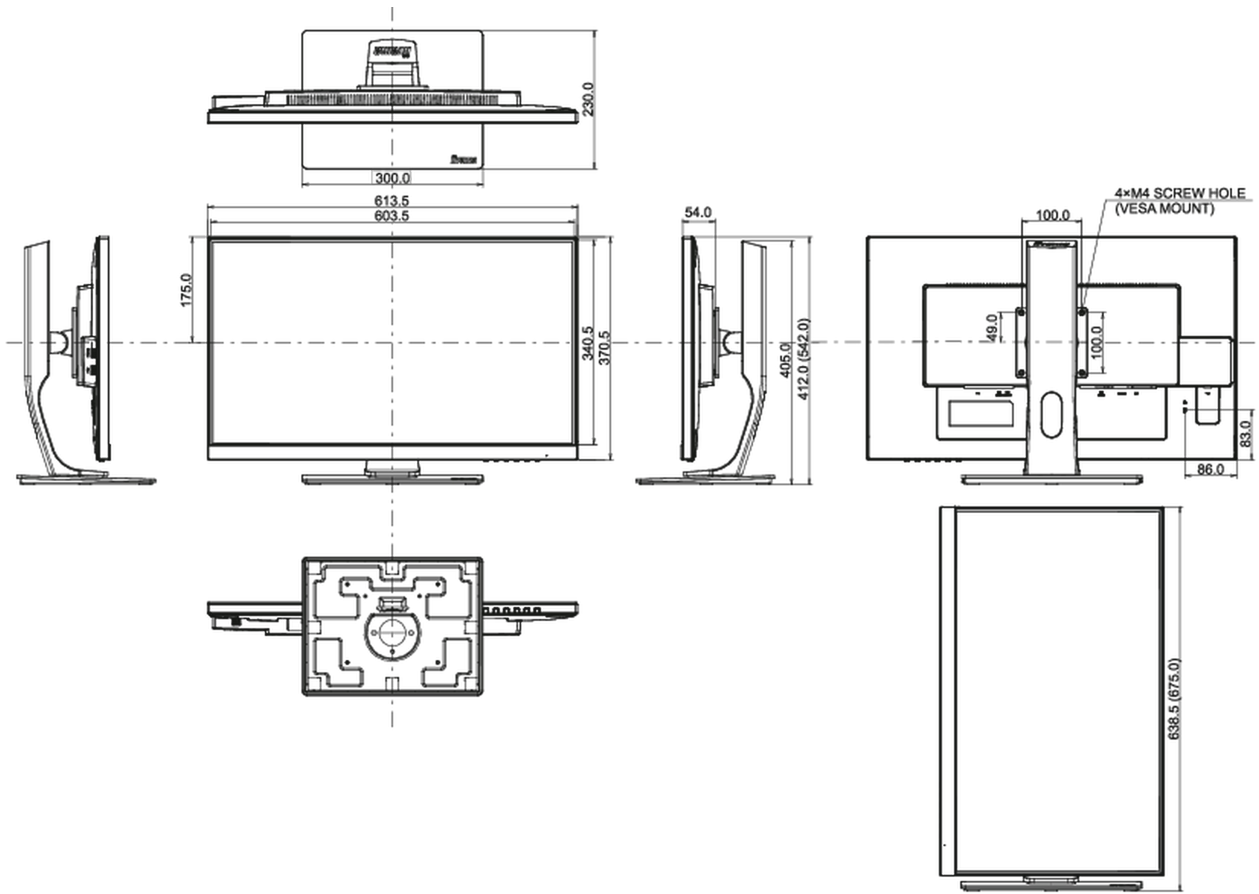

All trademarks and registered trademarks acknowledged. E & O E. Specification subject to change without notice. All LCD's comply with ISO-9241-307:2008 in connection with pixel defects.

© IIYAMA CORPORATION. ALL RIGHTS RESERVED