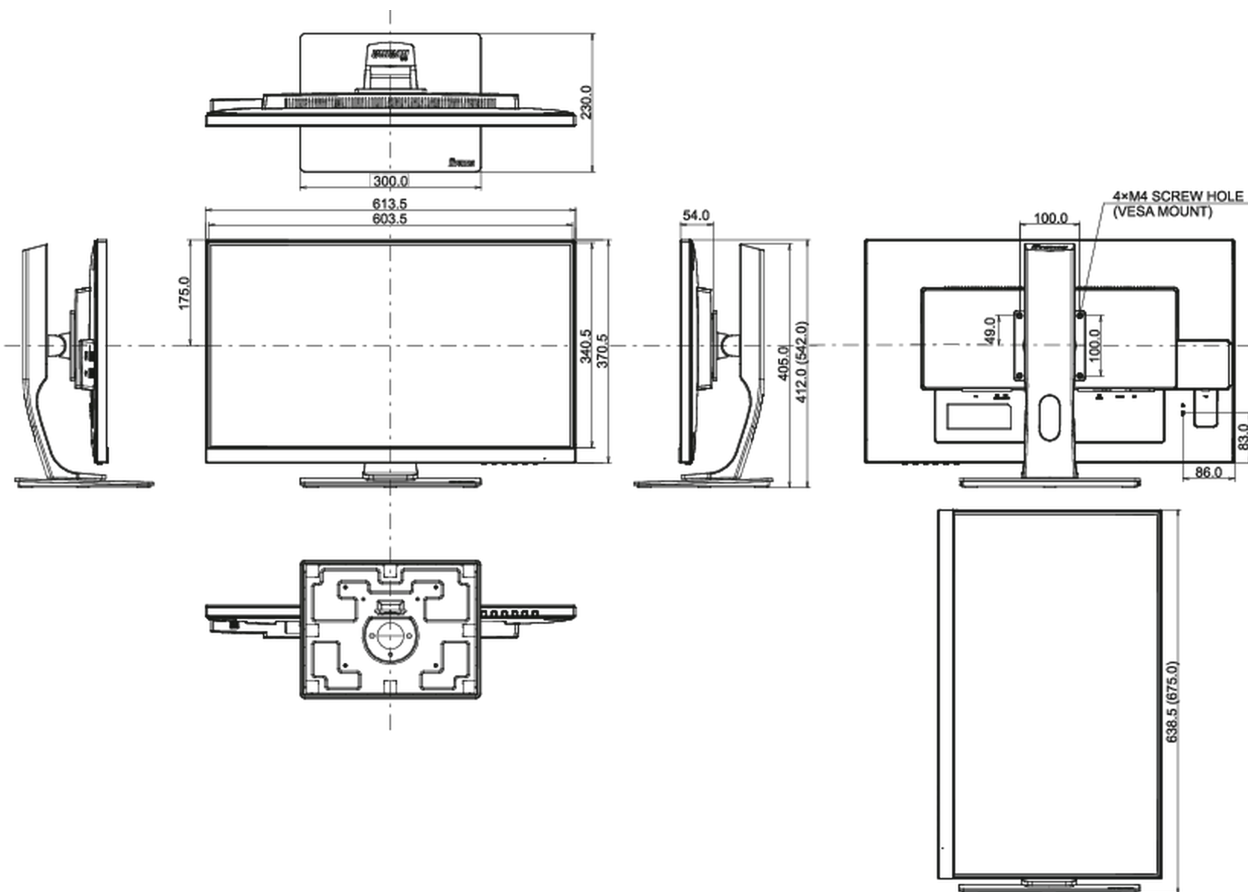

Rozsah provozní teploty

5°C - 35°C

05 ZAHRNUTÉ PŘÍSLUŠENSTVÍ

Kabely

napájecí, USB, HDMI, DP

Ostatní

uživatelský manuál, instrukce bezpečnosti

06 POWER-MANAGEMENT

Napájecí zdroj:

interní

Napájení

AC 100 - 240V, 50/60Hz

Odběr energie:

35W typisch, 0.5W odpočinek, 0.5W vypnutý

07 UDRŽITELNOST

Předpisy

TCO Certified, CE, TÜV-GS, EAC, PSE, RoHS support, ErP, WEEE, VCCI, REACH

Energetická třída (Regulation (EU) 2017/1369)

G

REACH SVHC

nad 0.1% olova

08 ROZMĚRY / HMOTNOST

Rozměry výrobku Š x V x D

613.5 x 412 (542) x 230mm

Rozměry balení Š x V x D

745 x 455 x 207mm

Váha (bez balení)

7.2kg

Váha (s balením)

8.6kg

EAN code

4948570116638