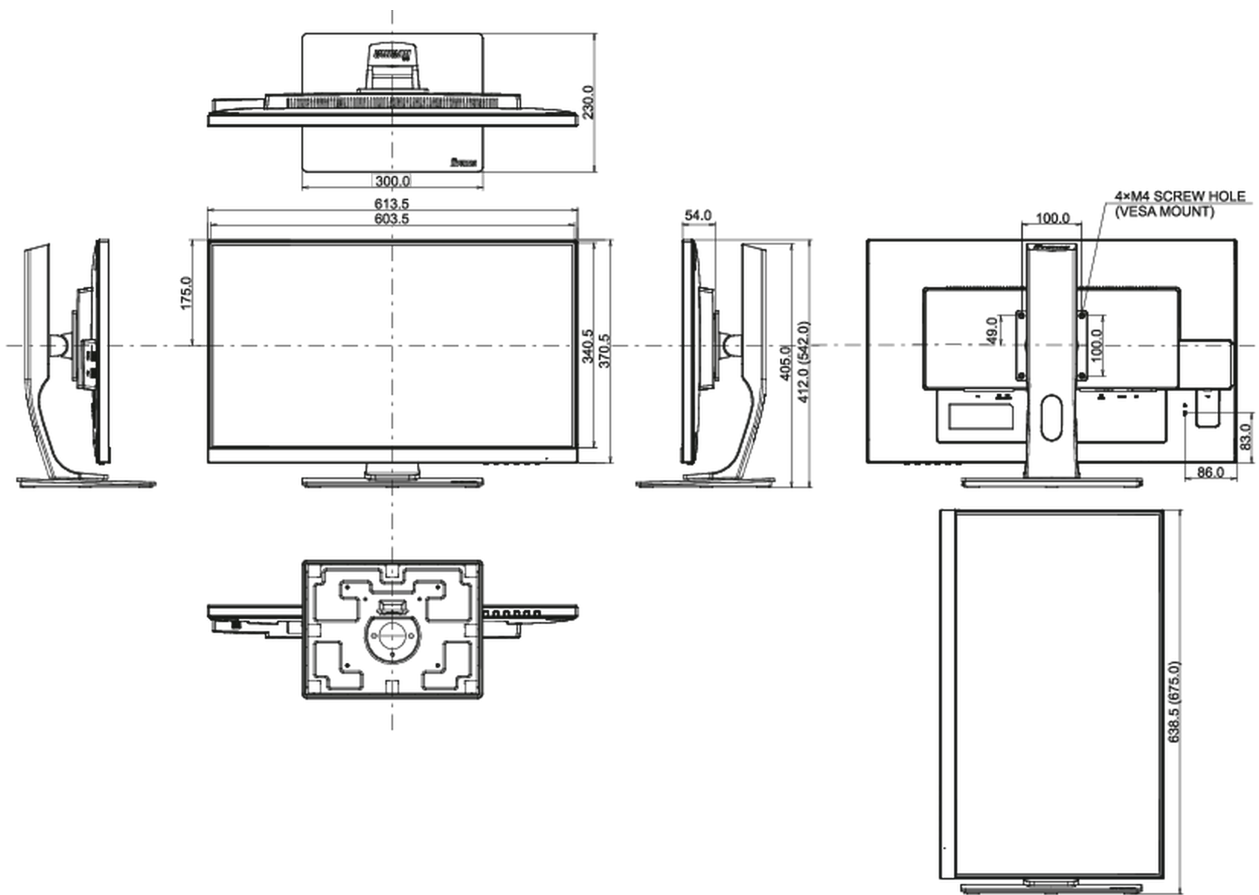

04 MECHANISME

Positieaanpassingen	hoogte, pivot (rotatie), draaien, kantelen
Hoogte-instelling	130mm
Rotatie	90°
Draaibare voet	90°; 45° links; 45° rechts
Kantelhoek	22° omhoog; 5° omlaag

VESA montage	100 x 100mm
Bedrijfstemperatuur	5°C - 35°C

Product afmetingen B x H x D	613.5 x 412 (542) x 230mm
Doos afmetingen B x H x D	745 x 455 x 207mm
Gewicht (zonder doos)	7.2kg
Gewicht (inclusief doos)	8.6kg
EAN code	4948570116638

Alle handelsmerken zijn geregistreerd. Gegevens onder voorbehoud van zetfouten. Specificaties kunnen vooraf en zonder opgaf van reden gewijzigd worden. Alle LCD-panels vallen onder ISO-9241-307:2008 inzake pixelfouten.