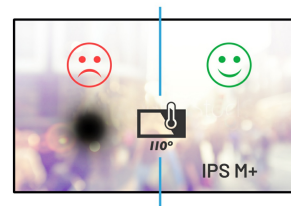

Отсутствие эффекта обесцвечивания диодов

Обесцвечивание диодов или "солнечная очистка" (solar clearing) происходит, когда обычный светодиодный дисплей установлен в месте с прямым солнечным светом, попадающим на дисплей. Солнечный свет нагревает дисплей и, со временем, это приводит к тому, что светодиоды обесцвечиваются и в итоге становятся черными.

Панель с отсутствием эффекта обесцвечивания диодов специально разработана для более высоких температур - до 110 градусов Цельсия, что предотвращает обесцвечивание светодиодных ячеек из-за воздействия прямых солнечных лучей.