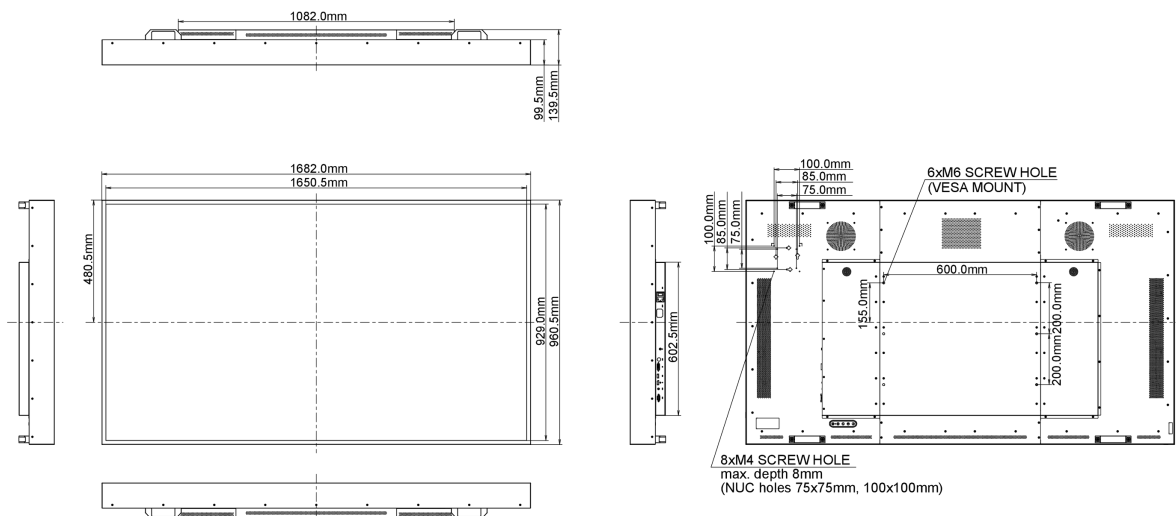

09 РАЗМЕР / ВЕС

Размер продукта Ш x В x Г 1682.0 x 960.5 x 99.5мм

Размер коробки Ш x В x Г 1903 x 1220 x 265мм

Вес (без упаковки) 76кг

EAN код 4948570116782

Manufacturer	iiyama
Model	ProLite LH7510USHB-B1
Класс энергоэффективности	D
Видимая диагональ экрана	198 см; 74.5"; (75" segment)
Потребляемая мощность в режиме ВКЛ	357.9Вт
Ежегодное потребление энергии	785кWh/ГОД*
Мощность в режиме ожидания	0.5W ожидание
Разрешение	3840 x 2160