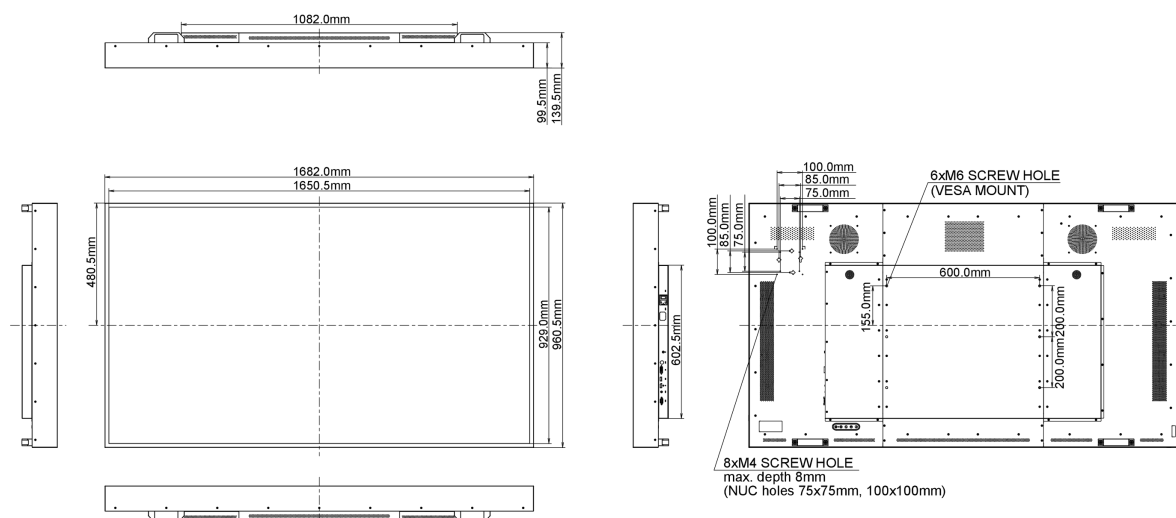

01 OBRAZ

Przekątna	75", 189.3cm
Panel	IPS M+ LED, matowe wykończenie
Rozdzielczość fizyczna	3840 x 2160 @60Hz (8.3 megapixel 4K UHD)
Format obrazu	16:9
Jasność	3000 cd/m ² typowa
Kontrast statyczny	1200:1 typowy
Czas reakcji	8ms
Kąty widzenia	poziomo/pionowo: 178°/178°, prawo/lewo: 89°/89°, góra/dół: 89°/89°
Kolory	1.07B 10bit
Synchronizacja pozioma	30 - 83KHz
Synchronizacja pionowa	50 - 76Hz
Powierzchnia robocza szer. x wys.	1649.7 x 927.9mm, 64.9 x 36.5"
Szerokość ramki (boki, góra, dół)	15.7mm, 15.8mm, 15.8mm
Plamka	0.429mm
Obudowa	czarna, matowa

05 MECHANICZNE

Orientacja	pozioma, pionowa
Standard VESA	600 x 400mm, 600 x 200mm
Warunki pracy - temperatura	0°C - 45°C

Warunki składowania - temperatura	- 20°C - 60°C
MTBF	50.000 godzin

06 AKCESORIA W ZESTAWIE

08 ZRÓWNOWAŻONY ROZWÓJ

Certyfikaty	CB, CE, CU
Klasa efektywności energetycznej	D
Pozostałe	REACH SVHC powyżej 0.1% ołowiu

09 WYMIARY / WAGA

Wymiary produktu szer. x wys. x gł.	1682.0 x 960.5 x 99.5mm
Wymiary pudła szer. x wys. x gł.	1903 x 1220 x 265mm
Waga (bez pudła)	76kg
Kod EAN	4948570116782