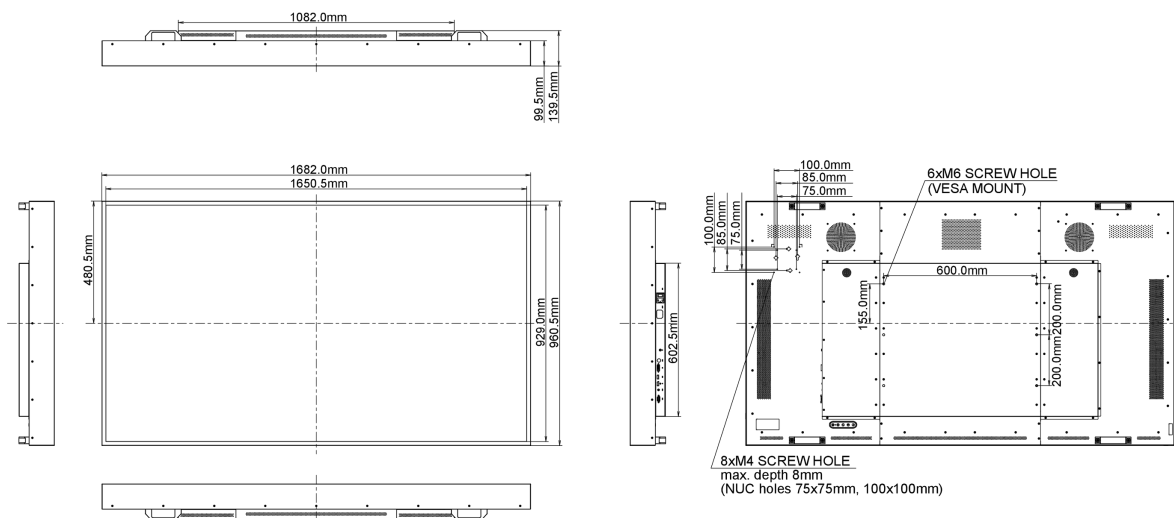

Opslagruimte temperatuur - 20°C - 60°C

MTBF 50.000 uren

06 INBEGREPEN ACCESSOIRES

Kabels Stroom (1.8m), HDMI (1.8m), RS-232c (1.8m)

Handleiding Quick guide handleiding, veiligheidsinstructies

Overige lichtsensor kabel

07 POWER-MANAGEMENT

Voeding intern

Stroomvoorziening AC AC - AC V, 100/V, 240Hz

Energieverbruik 538W typisch, 0.5W stand by, 0.5W uit modus

08 DUURZAAMHEID

Richtlijnen CB, CE, CU

Energie efficiëntie klasse D

Overig REACH SVHC meer dan 0.1%: Lead

09 AFMETINGEN / GEWICHT

Product afmetingen B x H x D 1682.0 x 960.5 x 99.5mm

Doos afmetingen B x H x D 1903 x 1220 x 265mm

Gewicht (zonder doos) 76kg

EAN code 4948570116782