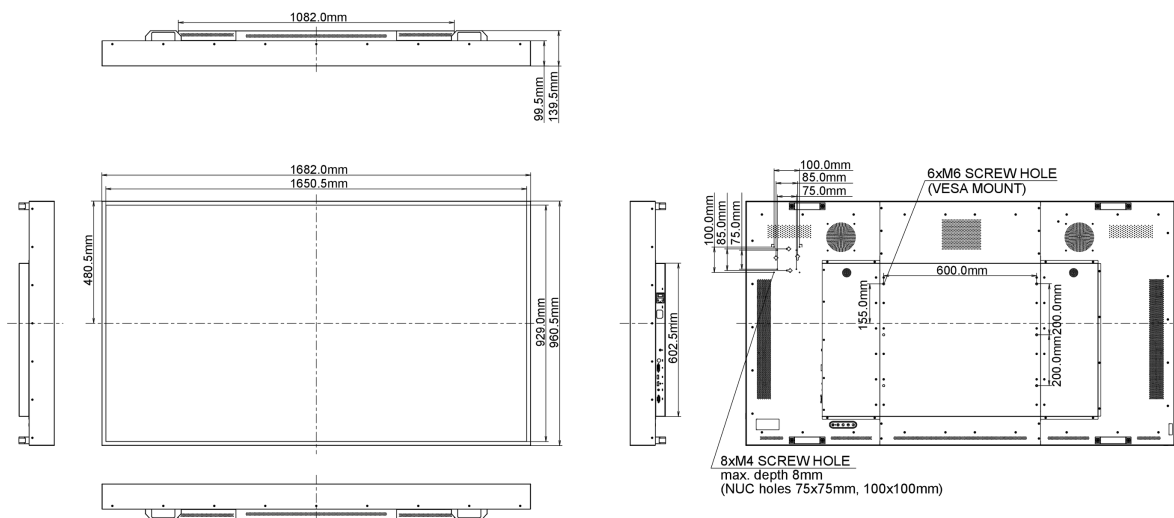

01 PANEEL EIGENSCHAPPEN

Beelddiagonaal	75", 189.3cm
Paneel	IPS M+ LED, matte finish
Resolutie	3840 x 2160 @60Hz (8.3 megapixel 4K UHD)
Beeldverhouding	16:9
Helderheid	3000 cd/m ² typisch
Statisch contrast	1200:1 typisch
Reactietijd (GTG)	8ms
Inkijkhoek	horizontal/verticaal: 178°/178°, rechts/links: 89°/89°, naar boven/onderen: 89°/89°
Kleurondersteuning	1.07B 10bit
Horizontale frequentie	30 - 83kHz
Verticale frequentie	50 - 76Hz
Zichtbaar formaat	1649.7 x 927.9mm, 64.9 x 36.5"
Bezel breedte (zijanten, bovenkant, onderkant)	15.7mm, 15.8mm, 15.8mm
Pixel pitch	0.429mm
Kleur behuizing en afwerking	zwart, mat

05 MECHANISME

Beeld-oriëntatie	landscape, portrait
VESA montage	600 x 400mm, 600 x 200mm
Bedrijfstemperatuur	0°C - 45°C

Opslagruimte temperatuur	- 20°C - 60°C
MTBF	50.000 uren

06 INBEGREPEN ACCESSOIRES

Kabels	Stroom (1.8m), HDMI (1.8m), RS-232c (1.8m)
Handleiding	Quick guide handleiding, veiligheidsinstructies
Overige	lichtsensor kabel

09 AFMETINGEN / GEWICHT

Product afmetingen B x H x D	1682.0 x 960.5 x 139.5mm
Doos afmetingen B x H x D	1903 x 1220 x 265mm
Gewicht (zonder doos)	76kg
EAN code	4948570116782

Producent	iiyama
Model	ProLite LH7510USHB-B1
Energie efficiëntie klasse	D
Zichtbaar scherm diagonaal	198 cm; 74.5"; (75" segment)
Energieverbruik AAN modus	538W
Jaarlijks energieverbruik	785kWh/jaar*
Stroom in stand-by	18W stand by
Power in OFF Mode	12.5W uit modus
Resolutie	3840 x 2160