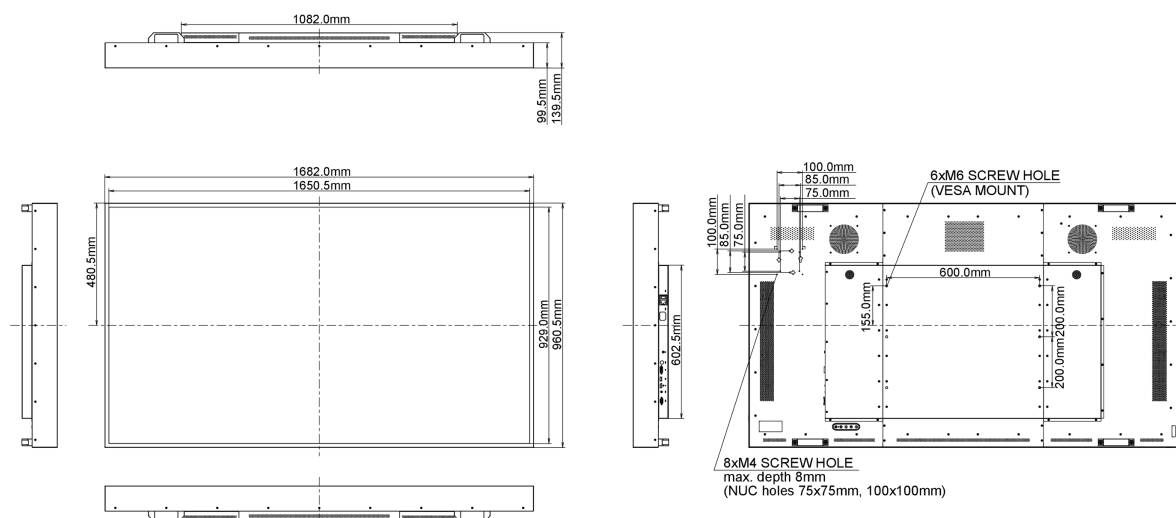

01 CARATTERISTICHE DISPLAY

Diagonale	75", 189.3cm
Pannello	IPS M+ LED, finitura opaca
Risoluzione nativa	3840 x 2160 @60Hz (8.3 megapixel 4K UHD)
Format	16:9
Luminosità	3000 cd/m ² tipico
Contrasto statico	1200:1 tipico
Tempo di riposta	8ms
Angolo di visione	orizzontale/verticale: 178°/178°, sinistra/destro 89°/89°, alto/giù: 89°/89°
Supporta colore	1.07B 10bit
Siincronizzazione orizzontale	30 - 83KHz
Siincronizzazione verticale	50 - 76Hz
Angolo di visione L x H	1649.7 x 927.9mm, 64.9 x 36.5"
Spessore cornice (laterale,sopra, sotto)	15.7mm, 15.8mm, 15.8mm
Pixel pitch	0.429mm
cornice colore e finitura	nero, opaca

05 MECCANICA

Orientamento	orizzontale, verticale
Montaggio VESA	600 x 400mm, 600 x 200mm
Range temperatura operativa	0°C - 45°C

Range temperatura stoccaggio	- 20°C - 60°C
MTBF	50.000 ora

06 ACCESSORI INCLUSI

08 SOSTENIBILITA'

Norme	CB, CE, CU
Classe efficienza energetica	D
Altro	REACH SVHC sopra 0,1%: Piombo

09 DIMENSIONI / PESO

Prodotti dimensioni L x H x P	1682.0 x 960.5 x 99.5mm
Box dimensioni L x H x P	1903 x 1220 x 265mm
Peso (netto)	76kg
EAN code	4948570116782