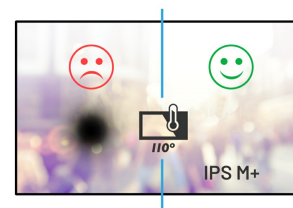

LED sans effet de noircir

Le noircissement des LED se produit lorsqu'un écran LED ordinaire est installé dans un endroit exposé à la lumière directe du soleil. La lumière du soleil chauffera l'écran et provoquera la décoloration des LED et leur noircissement.