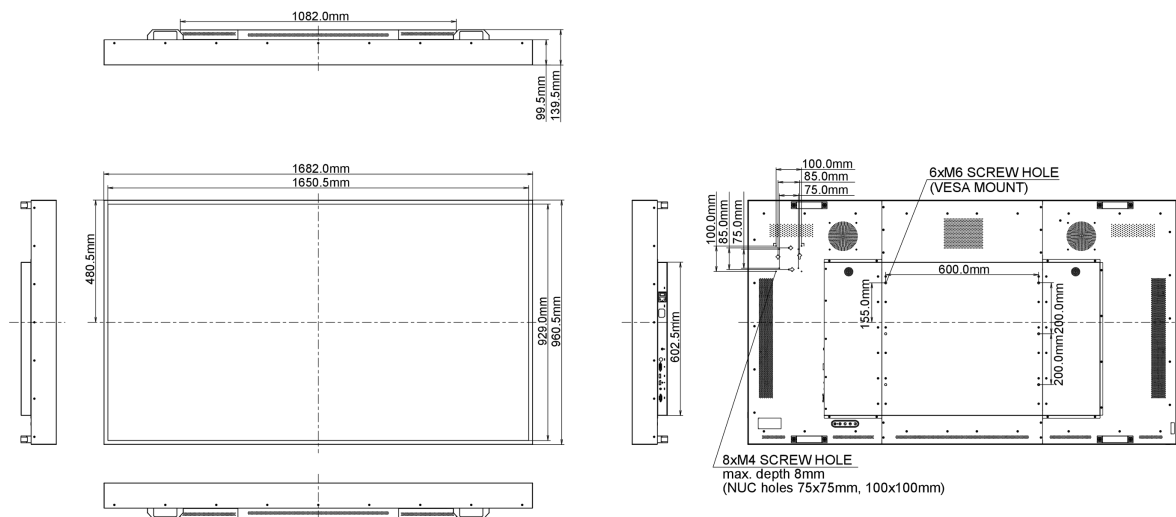

01 CARACTÉRISTIQUES DE L'ÉCRAN

Diagonale	75", 189.3cm
Matrice	IPS M+ LED, finition mate
Résolution native	3840 x 2160 @60Hz (8.3 megapixel 4K UHD)
Le ratio d'aspect	16:9
Luminosité	3000 cd/m ²
Contraste	1200:1
Temps de réponse (GTG)	8ms
Angle de vision	horizontal/vertical: 178°/178°, droit/gauche: 89°/89°, en avant/en arrière: 89°/89°
Couleurs supportées	1.07B 10bit
Fréquence horizontale	30 - 83kHz
Surface de travail H x L	1649.7 x 927.9mm, 64.9 x 36.5"
Largeur Cadre (côtés, haut, bas)	15.7mm, 15.8mm, 15.8mm
Taille du pixel	0.429mm
Couleur du cadre et finition	noir, mate

05 MECANIQUE

Orientation	paysage, portrait
Montage VESA	600 x 400mm, 600 x 200mm
Température d'utilisation	0°C - 45°C
Température de stockage	- 20°C - 60°C

MTBF

50.000 heures

06 ACCESSOIRES INCLUS

Câbles	câble d'alimentation (1.8m), HDMI (1.8m), RS-232c (1.8m)
Guides	guide démarrage rapide, guide de sécurité
Autres	câble de capteur de lumière

09 DIMENSIONS / POIDS

Dimensions produit L x H x P	1682.0 x 960.5 x 139.5mm
Dimensions de la boîte L x H x P	1903 x 1220 x 265mm
Poids (sans boîte)	76kg
Code EAN	4948570116782

Toutes les marques nommées sur ce site sont des marques déposées. iiyama ne pourra être tenu responsable d'éventuelles erreurs ou omissions contenues sur ce site. Tous les écrans LCD iiyama sont conformes à la norme ISO-9241-307:2008 pour ce qui concerne les défauts de pixel.