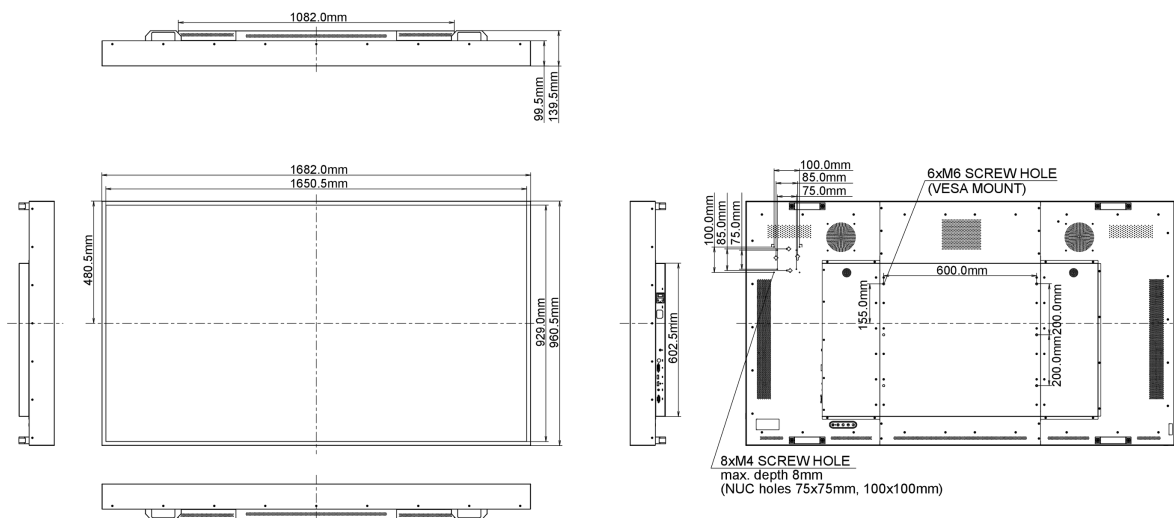

01 CARACTÉRISTIQUES DE L'ÉCRAN

Diagonale	75", 189.3cm
Matrice	IPS M+ LED, finition mate
Résolution native	3840 x 2160 @60Hz (8.3 megapixel 4K UHD)
Le ratio d'aspect	16:9
Luminosité	3000 cd/m ² typique
Contraste	1200:1 typique
Temps de réponse (GTG)	8ms
Angle de vision	horizontal/vertical: 178°/178°, droit/gauche: 89°/89°, en avant/en arrière: 89°/89°
Couleurs supportées	1.07B 10bit
Fréquence horizontale	30 - 83kHz
Fréquence verticale	50 - 76Hz
Surface de travail H x L	1649.7 x 927.9mm, 64.9 x 36.5"
Largeur Cadre (côtés, haut, bas)	15.7mm, 15.8mm, 15.8mm
Taille du pixel	0.429mm
Couleur du cadre et finition	noir, mate

05 MECANIQUE

Orientation	paysage, portrait
Montage VESA	600 x 400mm, 600 x 200mm
Température d'utilisation	0°C - 45°C

Température de stockage	- 20°C - 60°C
MTBF	50.000 heures

06 ACCESSOIRES INCLUS

Câbles	câble d'alimentation (1.8m), HDMI (1.8m), RS-232c (1.8m)
Guides	guide démarrage rapide, guide de sécurité
Autres	câble de capteur de lumière

09 DIMENSIONS / POIDS

Dimensions produit L x H x P	1682.0 x 960.5 x 139.5mm
Dimensions de la boîte L x H x P	1903 x 1220 x 265mm
Poids (sans boîte)	76kg
Code EAN	4948570116782

10 LABEL D'EFFICACITÉ ÉNERGÉTIQUE (UE)