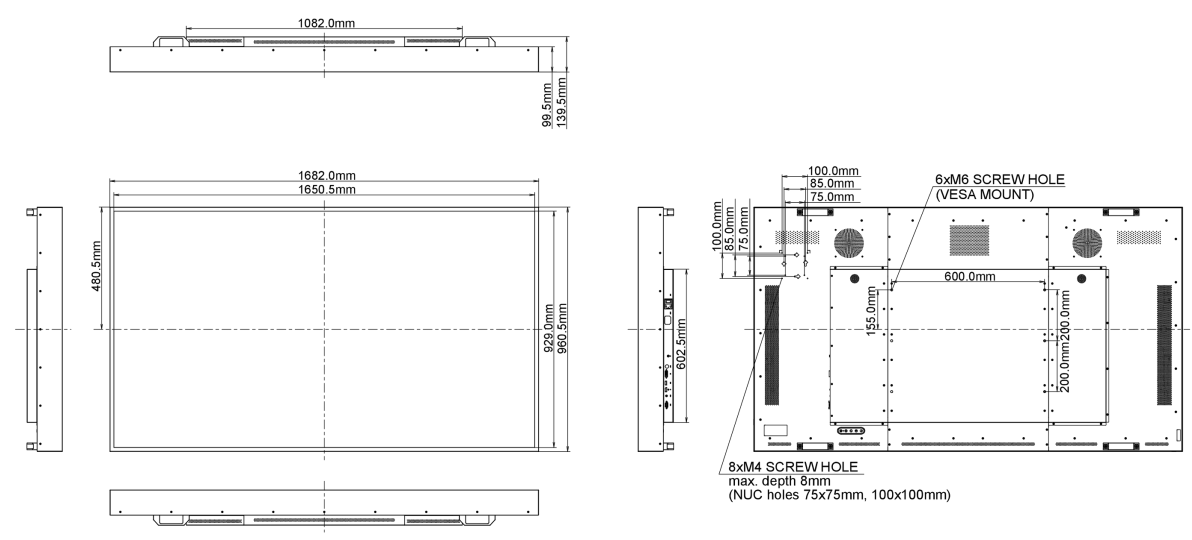

01 CARACTÉRISTIQUES DE L'ÉCRAN

Diagonale	75", 189.3cm
Matrice	IPS M+ LED, finition mate
Résolution native	3840 x 2160 @60Hz (8.3 megapixel 4K UHD)
Le ratio d'aspect	16:9
Luminosité	3000 cd/m ² typique
Contraste	1200:1 typique
Temps de reponsé	8ms
Angle de vision	horizontal/vertical: 178°/178°, droit/gauche: 89°/89°, en avant/en arrière: 89°/89°
Couleurs supportées	1.07B 10bit
Fréquence horizontale	30 - 83KHz
Fréquence verticale	50 - 76Hz
Surface de travail H x L	1649.7 x 927.9mm, 64.9 x 36.5"
Largeur Cadre (côtés, haut, bas)	15.7mm, 15.8mm, 15.8mm
Taille du pixel	0.429mm
Couleur du cadre et finition	noir, mate

05 MECANIQUE

Orientation	paysage, portrait
Montage VESA	600 x 400mm, 600 x 200mm
Température d'utilisation	0°C - 45°C

Température de stockage	- 20°C - 60°C
MTBF	50.000 heures

06 ACCESSOIRES INCLUS

Câbles	câble d'alimentation (1.8m), HDMI (1.8m), RS-232c (1.8m)
Guides	guide démarrage rapide, guide de sécurité
Autres	câble de capteur de lumière

09 DIMENSIONS / POIDS

Dimensions produit L x H x P	1682.0 x 960.5 x 99.5mm
Dimensions de la boîte L x H x P	1903 x 1220 x 265mm
Poids (sans boîte)	76kg
Code EAN	4948570116782

10 LABEL D'EFFICACITÉ ÉNERGÉTIQUE (UE)