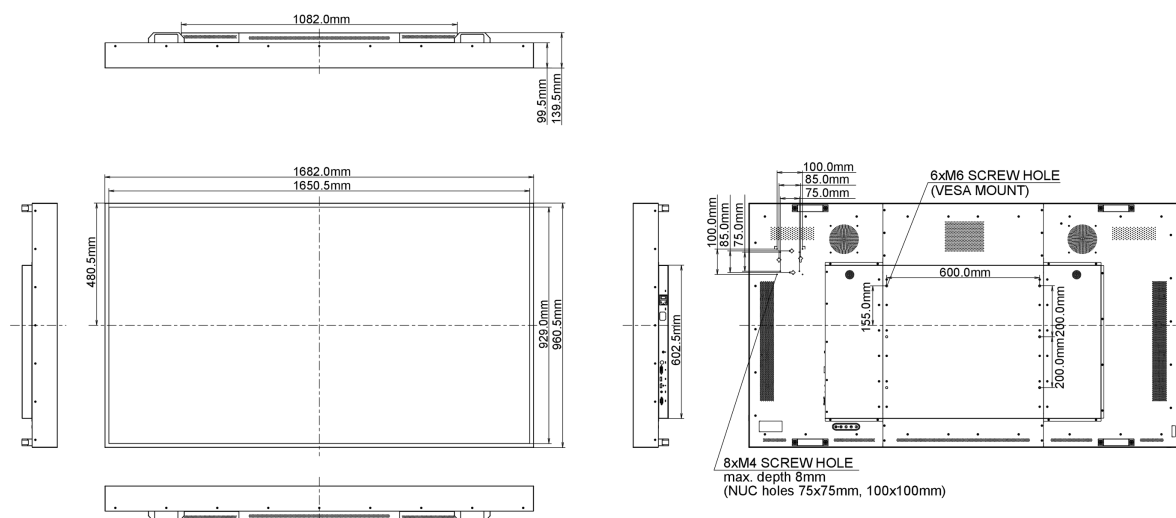

01 DISPLAY EIGENSCHAFTEN

Bilddiagonale	75", 189.3cm
Panel-Technologie	IPS M+ LED, matte finish
Physikalische Auflösung	3840 x 2160 @60Hz (8.3 megapixel 4K UHD)
Bildformat	16:9
Helligkeit	3000 cd/m ² typisch
Kontrastverhältnis	1200:1 typisch
Reaktionszeit	8ms
Blickwinkel	horizontal/vertikal: 178°/178°, rechts/links: 89°/89°, nach oben/unten: 89°/89°
Farbunterstützung	1.07B 10bit
Horizontalfrequenz	30 - 83KHz
Vertikalfrequenz	50 - 76Hz
Arbeitsfläche H x B	1649.7 x 927.9mm, 64.9 x 36.5"
Rahmenbreite (Seiten, oben, unten)	15.7mm, 15.8mm, 15.8mm
Pixelabstand	0.429mm
Gehäusefarbe/art	schwarz, matt

08 LEISTUNG

Vorschriften	CB, CE, CU
Energieeffizienzklasse	D
Sonstiges	REACH SVHC über 0,1% Blei enthalten

09 ABMESSUNGEN / GEWICHT

Produkt Abmessungen B x H x T	1682.0 x 960.5 x 99.5mm
Verpackung Abmessungen B x H x T	1903 x 1220 x 265mm
Gewicht (ohne Verpackung)	76kg
EAN code	4948570116782