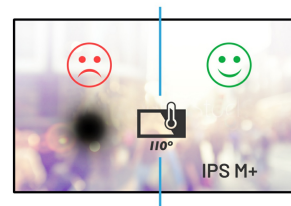

LED-Panel ohne Schwärzung durch Sonnenlicht

LED-Schwärzung oder Solar-Clearing tritt auf, wenn ein normales LED Display an einem Ort mit direktem Sonnenlicht auf dem Display installiert wird. Das Sonnenlicht erwärmt das Display und führt dazu, dass sich die LEDs verfärben und schließlich schwarz werden. Ein sich nicht schwärzendes IPS M+ LED-Display ist speziell dafür ausgelegt, höheren Temperaturen des LED-Panels, bis zu 110 Grad Celsius, standzuhalten. Dadurch wird eine Verfärbung der LED-Zellen durch direkte Sonneneinstrahlung verhindert.