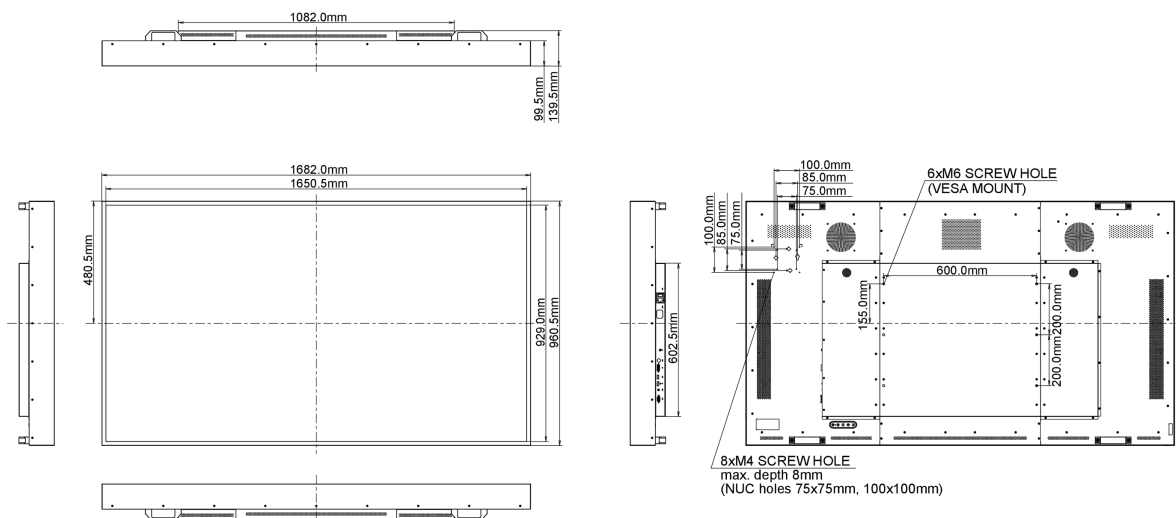

01 DISPLAY EIGENSCHAFTEN

Bilddiagonale	75", 189.3cm
Panel-Technologie	IPS M+ LED, matte finish
Physikalische Auflösung	3840 x 2160 @60Hz (8.3 megapixel 4K UHD)
Bildformat	16:9
Helligkeit	3000 cd/m ² typisch
Kontrastverhältnis	1200:1 typisch
Reaktionszeit (GTG)	8ms
Blickwinkel	horizontal/vertikal: 178°/178°, rechts/links: 89°/89°, nach oben/unten: 89°/89°
Farbunterstützung	1.07B 10bit
Horizontalfrequenz	30 - 83kHz
Vertikalfrequenz	50 - 76Hz
Arbeitsfläche H x B	1649.7 x 927.9mm, 64.9 x 36.5"
Rahmenbreite (Seiten, oben, unten)	15.7mm, 15.8mm, 15.8mm
Pixelabstand	0.429mm
Gehäusefarbe/art	schwarz, matt

Kabel	Netz (1.8m), HDMI (1.8m), RS-232c (1.8m)
Anleitungen	Leitfaden zur Inbetriebnahme, Sicherheits-Hinweise
Sonstige	Lichtsensorkabel

07 STROMVERWALTUNG

Netzteil	intern
Stromversorgung	AC 100 - 240V, 50/60Hz
Leistungsaufnahme	538W typisch, 18W Standby, 12.5W ausgeschaltet

08 LEISTUNG

Vorschriften	CB, CE, RoHS support, ErP, WEEE, CU, REACH
Energieeffizienzklasse	D
Sonstiges	REACH SVHC über 0.1% Blei enthalten

09 ABMESSUNGEN / GEWICHT

Produkt Abmessungen B x H x T	1682.0 x 960.5 x 139.5mm
Verpackung Abmessungen B x H x T	1903 x 1220 x 265mm
Gewicht (ohne Verpackung)	76kg
EAN code	4948570116782