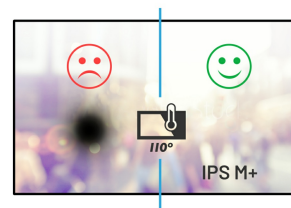

Odolnost na funkčnost při vysokých teplotách

V případě standardní LED obrazovky může přímé sluneční světlo dopadající na obrazovku, způsobit zhoršení kvality obrazu a dokonce poškození displeje. Speciálně navržená matrice iiyama zaručuje dokonalou reprodukci barev a odolnost proti poškození. A to i v případě, že teplota v bezprostřední blízkosti monitoru stoupne až k 110 stupňům Celsia.