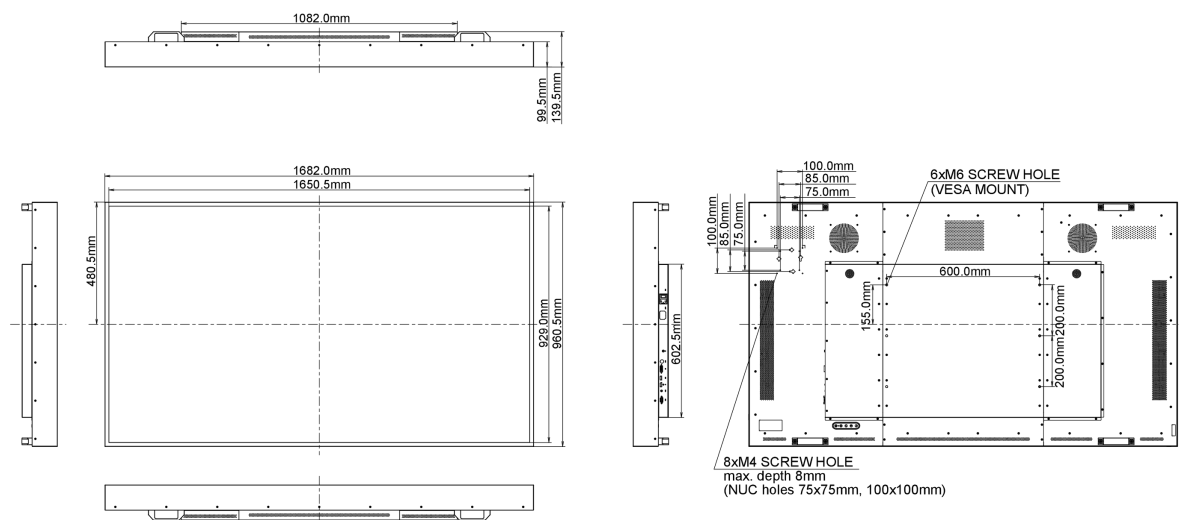

## 09 РАЗМЕР / ВЕС

Размер продукта Ш x В x Г	1682.0 x 960.5 x 99.5мм
Размер коробки Ш x В x Г	1903 x 1220 x 265мм
Вес (без упаковки)	76кг
EAN код	4948570116782

Manufacturer	iiyama
Model	ProLite LH7510USHB-B1
Класс энергоэффективности	D
Видимая диагональ экрана	198 см; 74.5"; (75" segment)
Потребляемая мощность в режиме ВКЛ	357.9Вт
Ежегодное потребление энергии	785кWh/ГОД*
Мощность в режиме ожидания	0.5W ожидание
Разрешение	3840 x 2160