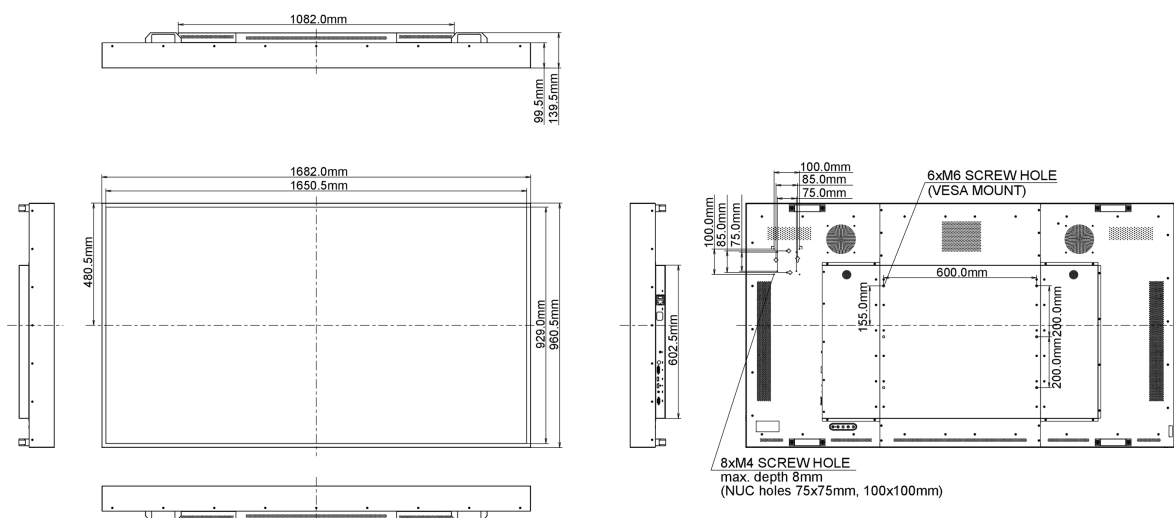

01 PANEEL EIGENSCHAPPEN

Beelddiagonaal	75", 189.3cm
Paneel	IPS M+ LED, matte finish
Resolutie	3840 x 2160 @60Hz (8.3 megapixel 4K UHD)
Beeldverhouding	16:9
Helderheid	3000 cd/m ² typisch
Statisch contrast	1200:1 typisch
Reactietijd (GTG)	8ms
Inkijkhoek	horizontal/verticaal: 178°/178°, rechts/links: 89°/89°, naar boven/onderen: 89°/89°
Kleurondersteuning	1.07B 10bit
Horizontale frequentie	30 - 83kHz
Verticale frequentie	50 - 76Hz
Zichtbaar formaat	1649.7 x 927.9mm, 64.9 x 36.5"
Bezel breedte (zijanten, bovenkant, onderkant)	15.7mm, 15.8mm, 15.8mm
Pixel pitch	0.429mm
Kleur behuizing en afwerking	zwart, mat

08 DUURZAAMHEID

Richtlijnen CB, CE, RoHS support, ErP, WEEE, CU, REACH

Energie efficiëntie klasse D

Overig REACH SVHC meer dan 0.1%: Lood

09 AFMETINGEN / GEWICHT

Product afmetingen B x H x D 1682.0 x 960.5 x 139.5mm

Doos afmetingen B x H x D 1903 x 1220 x 265mm

Gewicht (zonder doos) 76kg

EAN code 4948570116782

Producent	iiyama
Model	ProLite LH7510USHB-B1
Energie efficiëntie klasse	D
Zichtbaar scherm diagonaal	198 cm; 74.5"; (75" segment)
Energieverbruik AAN modus	538W
Jaarlijks energieverbruik	785kWh/jaar*
Stroom in stand-by	18W stand by
Power in OFF Mode	12.5W uit modus
Resolutie	3840 x 2160