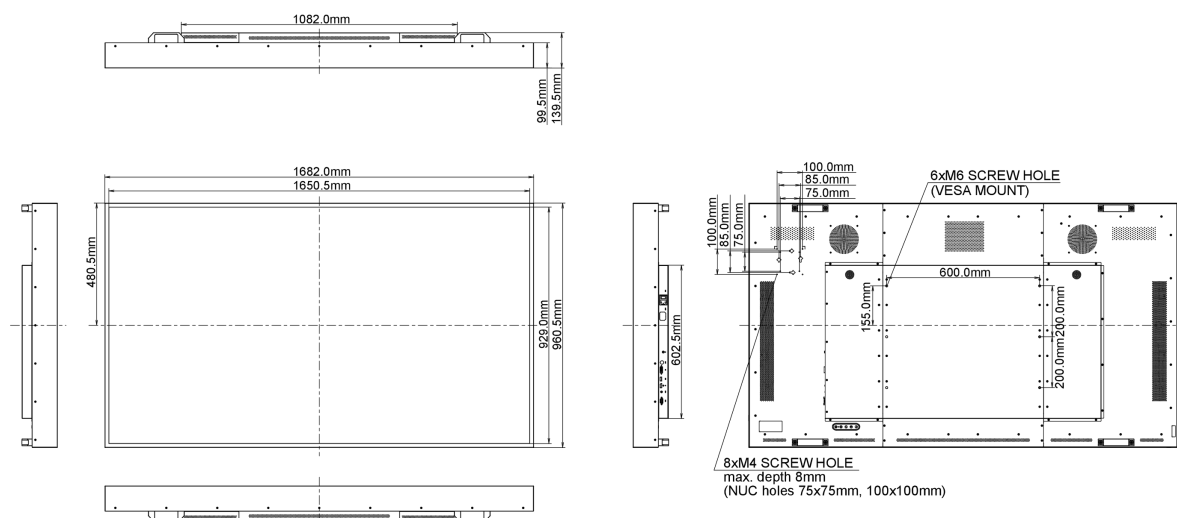

05 MECANIQUE

Orientation	paysage, portrait
Montage VESA	600 x 400mm, 600 x 200mm
Température d'utilisation	0°C - 45°C

Température de stockage	- 20°C - 60°C
MTBF	50.000 heures

06 ACCESSOIRES INCLUS

Câbles	câble d'alimentation (1.8m), HDMI (1.8m), RS-232c (1.8m)
Guides	guide démarrage rapide, guide de sécurité
Autres	câble de capteur de lumière

09 DIMENSIONS / POIDS

Dimensions produit L x H x P	1682.0 x 960.5 x 99.5mm
Dimensions de la boîte L x H x P	1903 x 1220 x 265mm
Poids (sans boîte)	76kg
Code EAN	4948570116782

10 LABEL D'EFFICACITÉ ÉNERGÉTIQUE (UE)