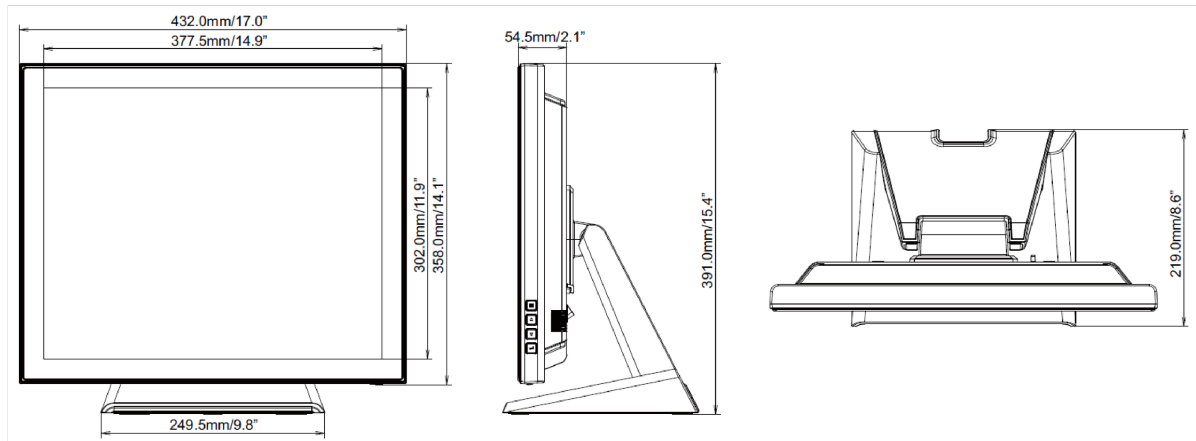

Alle handelsmerken zijn geregistreerd. Gegevens onder voorbehoud van zetfouten. Specificaties kunnen vooraf en zonder opgaaf van reden gewijzigd worden. Alle LCD-panels vallen onder ISO-9241-307:2008 inzake pixelfouten.

© IIYAMA CORPORATION. ALL RIGHTS RESERVED