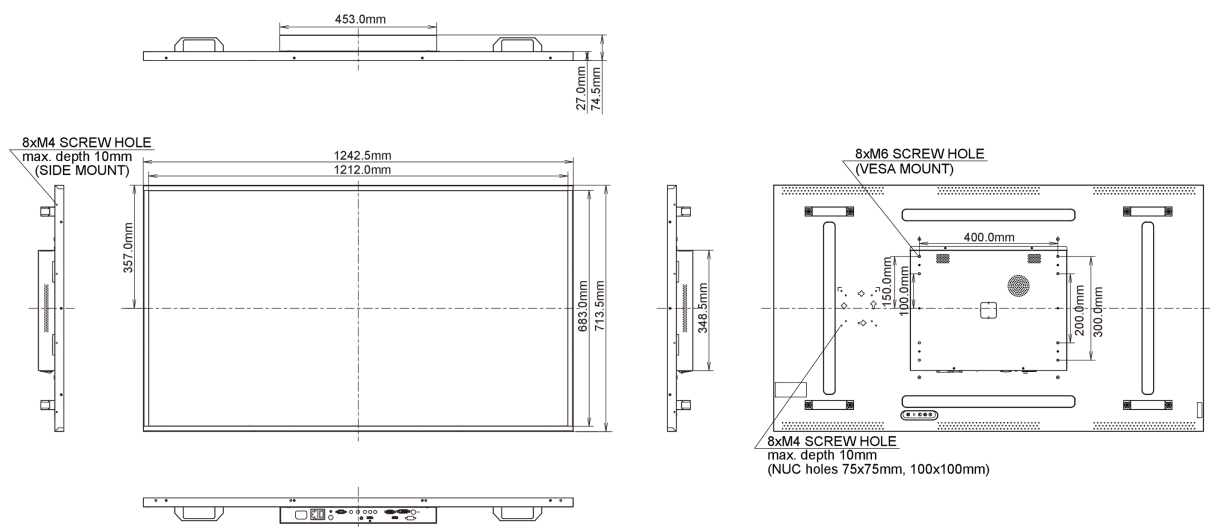

08 ZRÓWNOWAŻONY ROZWÓJ

Certyfikaty	CB, CE, TÜV-Bauart, ErP, WEEE, CU, REACH
Klasa efektywności energetycznej	C
Pozostałe	REACH SVHC powyżej 0.1% ołowiu

09 WYMIARY / WAGA

Wymiary produktu szer. x wys. x gł.	1242.6 x 713.6 x 74.3mm
Wymiary pudła szer. x wys. x gł.	1386 x 835 x 212mm
Waga (bez pudła)	37.5kg
Kod EAN	4948570116614