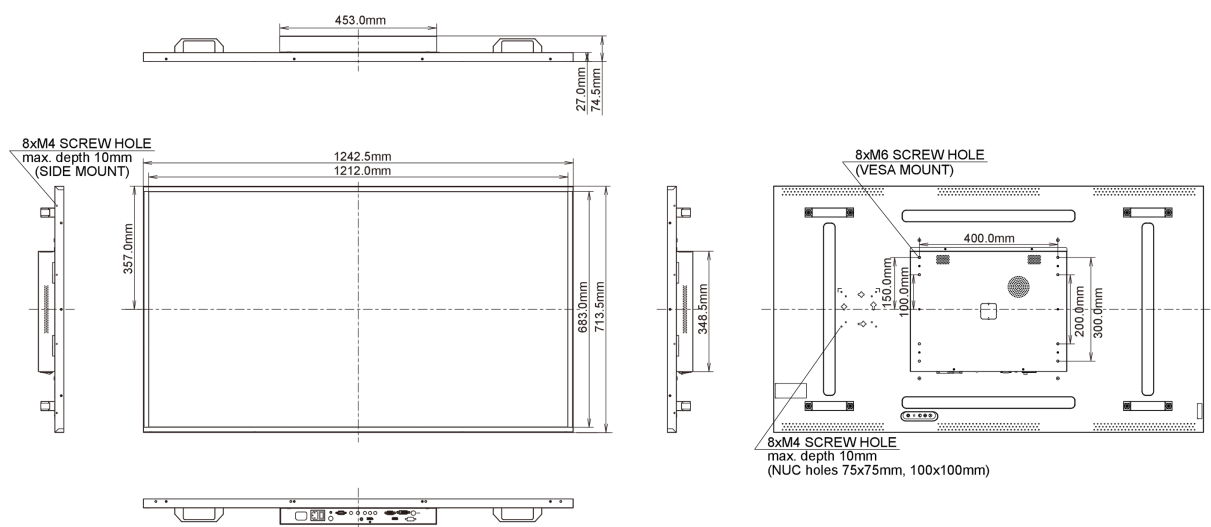

08 NORMES

Certifications	CB, CE, TÜV-Bauart, RoHS support, ErP, WEEE, CU, REACH
REACH SVHC	au dessus de 0.1% de plomb

09 DIMENSIONS / POIDS

Dimensions produit L x H x P	1242.6 x 713.6 x 74.5mm
Dimensions de la boîte L x H x P	1386 x 835 x 212mm
Poids (sans boîte)	37.5kg
Code EAN	4948570116614