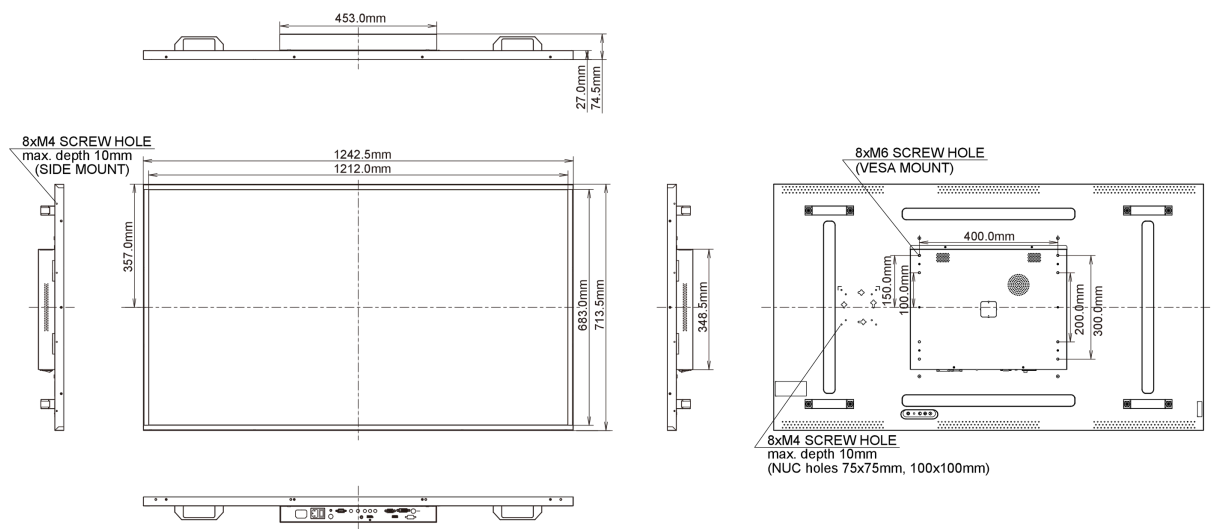

01 PANEEL EIGENSCHAPPEN

Beelddiagonaal	55", 138.8cm
Paneel	IPS M+ LED, matte finish
Resolutie	1920 x 1080 @60Hz (2.1 megapixel Full HD)
Beeldverhouding	16:9
Paneel helderheid	2500 cd/m ²
Statisch contrast	1000:1
Reactietijd (GTG)	9ms
Inkijkhoeek	horizontaal/verticaal: 178°/178°, rechts/links: 89°/89°, naar boven/onderen: 89°/89°
Kleurondersteuning	16.7mln 8bit
Horizontale frequentie	30 - 83kHz
Zichtbaar formaat	1209.6 x 680.4mm, 47.6 x 26.8"
Bezel breedte (zijkanen, bovenkant, onderkant)	15.3mm, 15.3mm, 15.3mm
Pixel pitch	0.630mm
Kleur behuizing en afwerking	zwart, mat

08 DUURZAAMHEID

Richtlijnen	CB, CE, TÜV-Bauart, RoHS support, ErP, WEEE, CU, REACH
REACH SVHC	meer dan 0.1%: Lood

09 AFMETINGEN / GEWICHT

Product afmetingen B x H x D	1242.6 x 713.6 x 74.5mm
Doos afmetingen B x H x D	1386 x 835 x 212mm
Gewicht (zonder doos)	37.5kg
EAN code	4948570116614