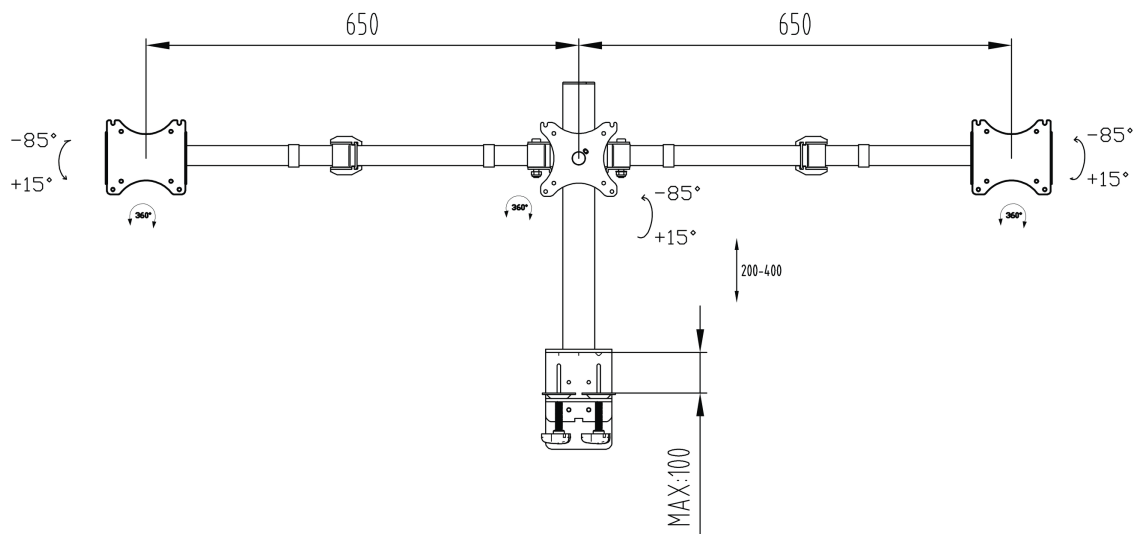

## Simple and functional triple desktop arm

The iiyama DS1003C-B1 is a desk mount for three flat screens up to 27". Thanks to the arm you can create a triple monitor setup even if your desk space is very limited, and the cable management system helps to keep your workplace tidy. Broad adjustment capabilities, including tilt, height and rotation, the arm offers, allow you to easily adjust the position of the screens to your preferences assuring comfortable and healthy body posture.

### 01 TECHNICAL SPECIFICATION

Typ	desk mount for desktop monitor
Počet obrazovek	3
Stolní držák	desk clamp or desk grommet
Velikost obrazovky	10" - 27"
Regulace výšky	200 - 400mm
Otočení monitoru	PIVOT 90°
Max weight capacity	10kg / монитор
VESA minimum	75 x 75mm
VESA maximum	100 x 100mm

## 02 РАЗМЕР / ВЕС

EAN код

4948570032273

Все товарные знаки и торговые марки являются собственностью их владельцев и они защищены. Ошибки и изменения допускаются. Спецификации могут быть изменены без уведомления. Все LCD мониторы соответствуют стандарту ISO-9241-307:2008 по политике битых пикселей.