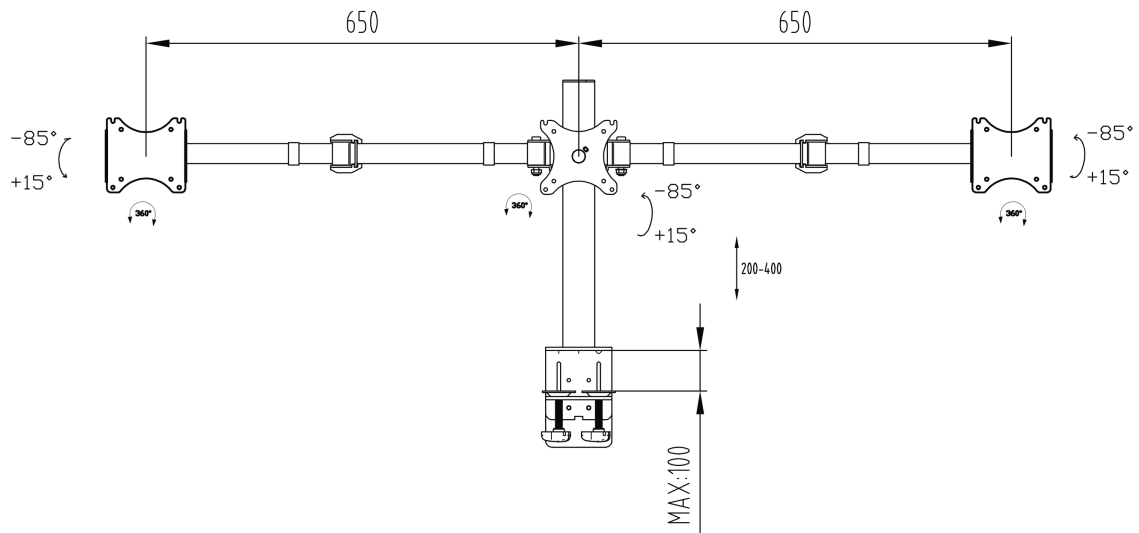

## Simple and functional triple desktop arm

The iiyama DS1003C-B1 is a desk mount for three flat screens up to 27". Thanks to the arm you can create a triple monitor setup even if your desk space is very limited, and the cable management system helps to keep your workplace tidy. Broad adjustment capabilities, including tilt, height and rotation, the arm offers, allow you to easily adjust the position of the screens to your preferences assuring comfortable and healthy body posture.

### 01 TECHNICAL SPECIFICATION

Typ	desk mount for desktop monitor
Počet obrazovek	3
Stolní držák	desk clamp or desk grommet
Velikost obrazovky	10" - 27"
Regulace výšky	200 - 400mm
Otočení monitoru	PIVOT 90°
Max weight capacity	10kg / монитор
VESA minimum	75 x 75mm
VESA maximum	100 x 100mm

## 02 РАЗМЕР / ВЕС

EAN код

4948570032273

Все товарные знаки и торговые марки являются собственностью их владельцев и они защищены. Ошибки и изменения допускаются. Спецификации могут быть изменены без уведомления. Все LCD мониторы соответствуют стандарту ISO-9241-307:2008 по политике битых пикселей.