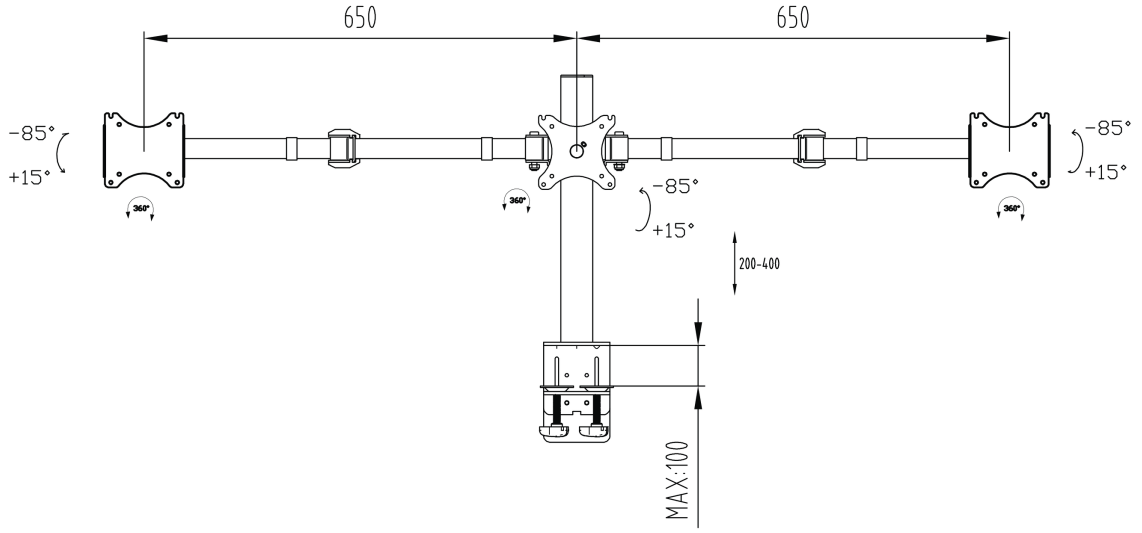

## Basit ve işlevsel üçlü masaüstü kolu

iiyama DS1003C-B1, 27 inç kadar üç düz ekran için bir masa montajıdır. Kol sayesinde masa alanınız çok kısıtlı olsa bile üçlü monitör kurulumu oluşturabilirsiniz ve kablo yönetim sistemi iş yerinizin düzenli kalmasına yardımcı olur. Kolun sunduğu eğim, yükseklik ve döndürme dahil olmak üzere geniş ayar yetenekleri, rahat ve sağlıklı vücut duruşu sağlayarak ekranların konumunu tercihlerinize göre kolayca ayarlamanıza olanak tanır.

### 01 TEKNİK ÖZELLİK

Tip	masaüstü monitör için masa montajı
Ekran sayısı	3
Masa montajı	masa kelepçesi veya masa rondelası
Ekran boyutu	10" - 27"
Yükseklik ayarı	200 - 400mm
Ekran döndürme	PIVOT 90°
Maksimum ağırlık kapasitesi	10kg / monitör
VESA minimum	75 x 75mm
VESA maksimum	100 x 100mm

## 02 ÖLÇÜLER / AĞIRLIK

EAN kodu

4948570032273

All trademarks and registered trademarks acknowledged. E & O E. Specification subject to change without notice. All LCD's comply with ISO-9241-307:2008 in connection with pixel defects.