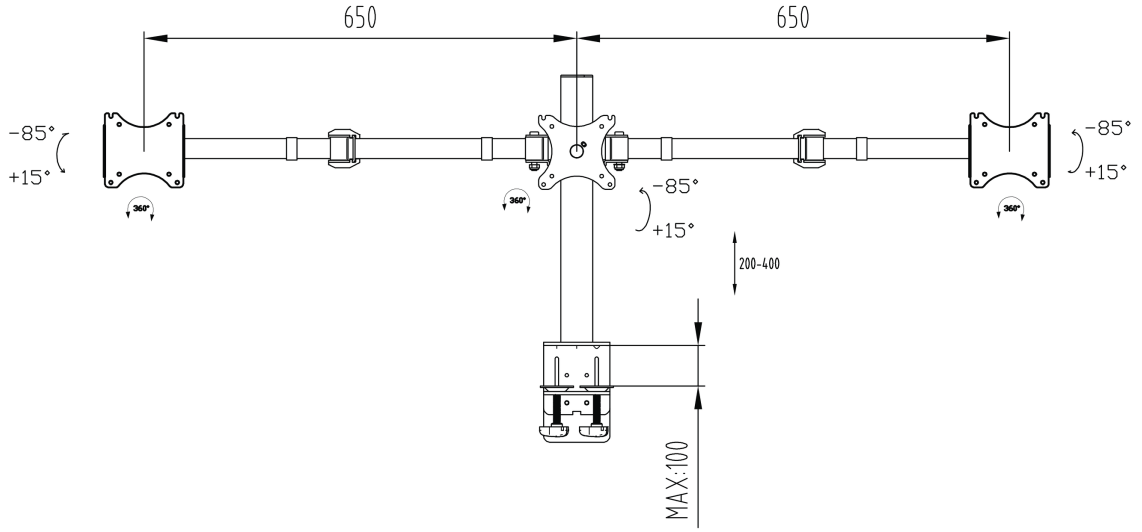

## Basit ve işlevsel üçlü masaüstü kolu

iiyama DS1003C-B1, 27 inç kadar üç düz ekran için bir masa montajıdır. Kol sayesinde masa alanınız çok kısıtlı olsa bile üçlü monitör kurulumu oluşturabilirsiniz ve kablo yönetim sistemi iş yerinizin düzenli kalmasına yardımcı olur. Kolun sunduğu eğim, yükseklik ve döndürme dahil olmak üzere geniş ayar yetenekleri, rahat ve sağlıklı vücut duruşu sağlayarak ekranların konumunu tercihlerinize göre kolayca ayarlamanıza olanak tanır.

### 01 TEKNİK ÖZELLİK

Tip	masaüstü monitör için masa montajı
Ekran sayısı	3
Masa montajı	masa kelepçesi veya masa rondelası
Ekran boyutu	10" - 27"
Yükseklik ayarı	200 - 400mm
Ekran döndürme	PIVOT 90°
Maksimum ağırlık kapasitesi	10kg / monitör
VESA minimum	75 x 75mm
VESA maksimum	100 x 100mm

## 02 ÖLÇÜLER / AĞIRLIK

EAN kodu

4948570032273

All trademarks and registered trademarks acknowledged. E & O E. Specification subject to change without notice. All LCD's comply with ISO-9241-307:2008 in connection with pixel defects.