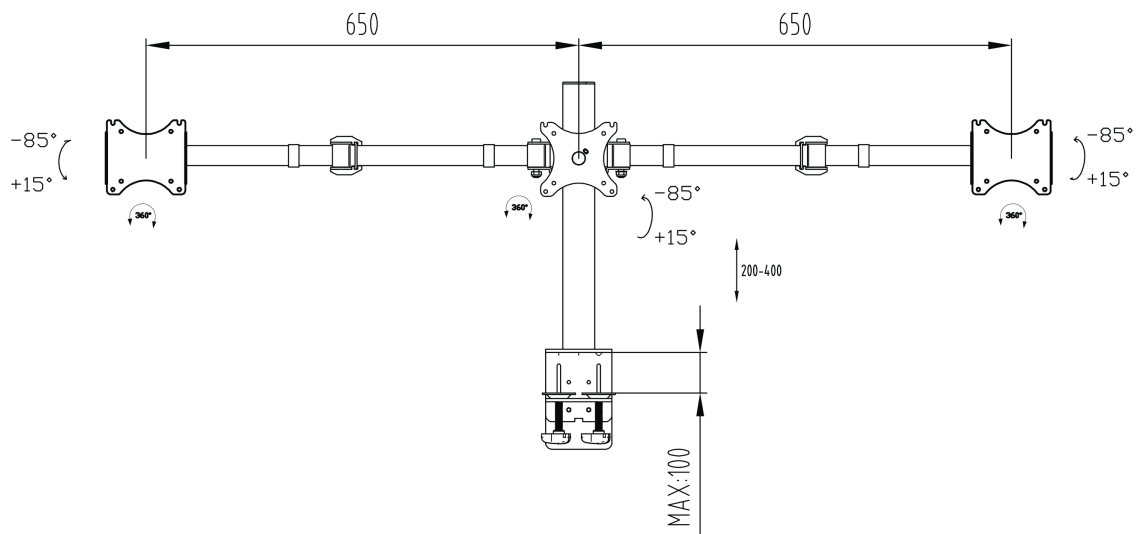

## Jednostavan i funkcionalan nosač za tri monitora

Iiyama DS1003C-B1 je stoni nosač za tri ravna ekrana do 27". Zahvaljujući nosaču možete postaviti tri monitora čak i ako je prostor na vašem radnom stolu vrlo ograničen, a sistem upravljanja kablom pomaže da radno mesto bude uredno. Široke mogućnosti prilagođavanja, uključujući nagib, visinu i rotaciju, koje ovaj nosač pruža omogućuju Vam da jednostavno prilagodite položaj ekrana prema Vašim željama osiguravajući udobno i zdravo držanje tela.

### 01 TEHNIČKA SPECIFIKACIJA

Tip	stoni nosač za monitor
Broj ekrana	3
Stoni nosač	stoni stezač
Veličina ekrana	10" - 27"
Podešavanje visine	200 - 400mm
Rotacija ekrana	PIVOT 90°
Maksimalna težina	10kg / monitor
VESA minimum	75 x 75mm
VESA maksimum	100 x 100mm

## 02 DIMENZIJE / TEŽINA

EAN kod

4948570032273

All trademarks and registered trademarks acknowledged. E & O E. Specification subject to change without notice. All LCD's comply with ISO-9241-307:2008 in connection with pixel defects.