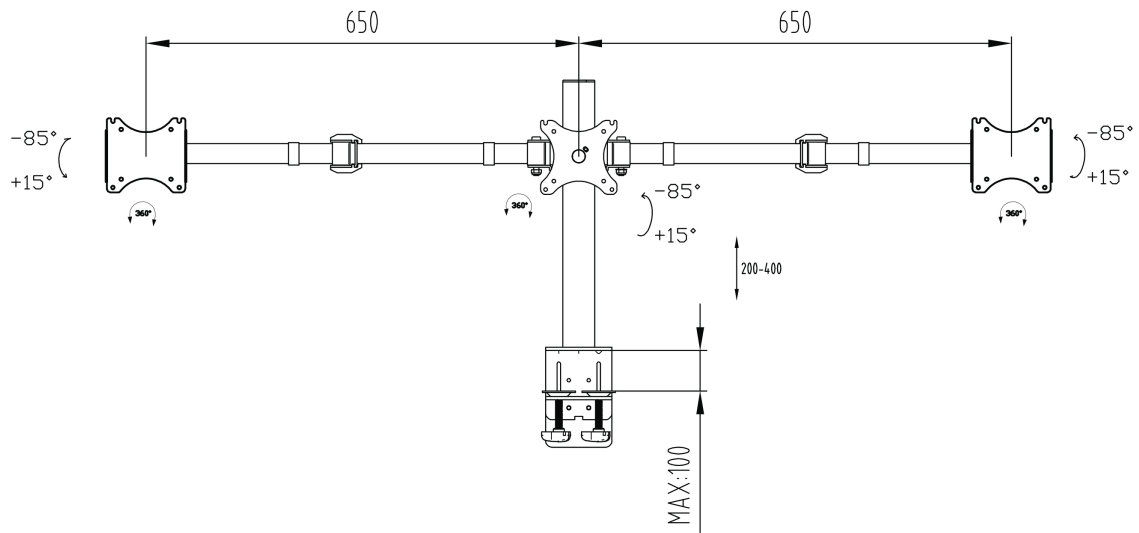

## Jednostavan i funkcionalan nosač za tri monitora

Iiyama DS1003C-B1 je stoni nosač za tri ravna ekrana do 27". Zahvaljujući nosaču možete postaviti tri monitora čak i ako je prostor na vašem radnom stolu vrlo ograničen, a sistem upravljanja kablom pomaže da radno mesto bude uredno. Široke mogućnosti prilagođavanja, uključujući nagib, visinu i rotaciju, koje ovaj nosač pruža omogućuju Vam da jednostavno prilagodite položaj ekrana prema Vašim željama osiguravajući udobno i zdravo držanje tela.

### 01 TEHNIČKA SPECIFIKACIJA

Tip	stoni nosač za monitor
Broj ekrana	3
Stoni nosač	stoni stezač
Veličina ekrana	10" - 27"
Podešavanje visine	200 - 400mm
Rotacija ekrana	PIVOT 90°
Maksimalna težina	10kg / monitor
VESA minimum	75 x 75mm
VESA maksimum	100 x 100mm

## 02 DIMENZIJE / TEŽINA

EAN kod

4948570032273

All trademarks and registered trademarks acknowledged. E & O E. Specification subject to change without notice. All LCD's comply with ISO-9241-307:2008 in connection with pixel defects.