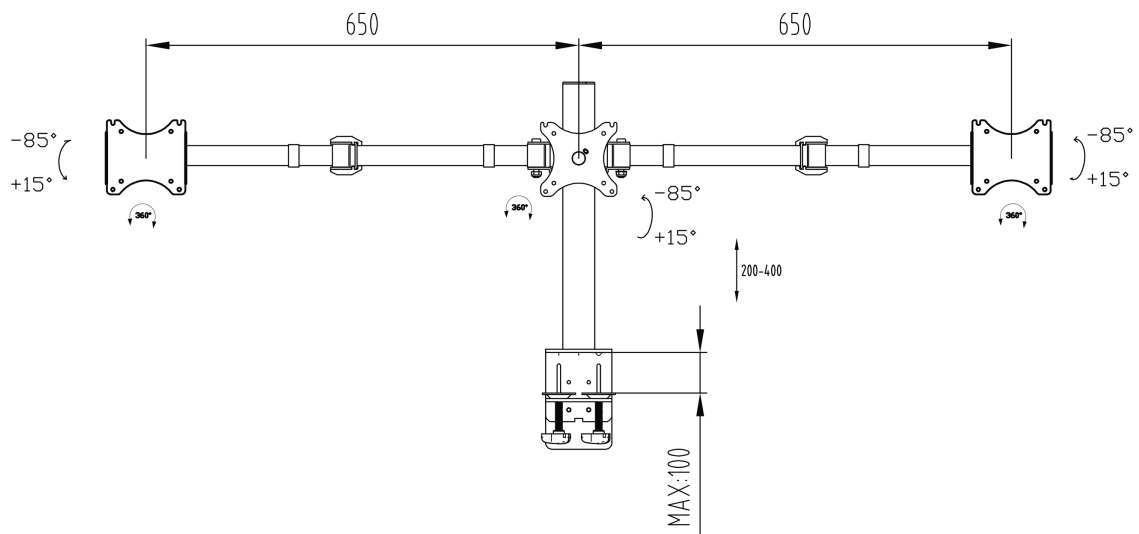

Simple and functional triple desktop arm

The iiyama DS1003C-B1 is a desk mount for three flat screens up to 27". Thanks to the arm you can create a triple monitor setup even if your desk space is very limited, and the cable management system helps to keep your workplace tidy. Broad adjustment capabilities, including tilt, height and rotation, the arm offers, allow you to easily adjust the position of the screens to your preferences assuring comfortable and healthy body posture.

01 ТЕХНИЧЕСКИЕ ХАРАКТЕРИСТИКИ

Type	desk mount for desktop monitor
Number of screens	3
Desk monut	desk clamp or desk grommet
Screen size	10" - 27"
Height adjustment	200 - 400mm
Screen rotation	PIVOT 90°
Max weight capacity	10kg / монитор
VESA minimum	75 x 75mm
VESA maximum	100 x 100mm

02 РАЗМЕР / ВЕС

EAN код

4948570032273

Все товарные знаки и торговые марки являются собственностью их владельцев и они защищены. Ошибки и изменения допускаются. Спецификации могут быть изменены без уведомления. Все LCD мониторы соответствуют стандарту ISO-9241-307:2008 по политике битых пикселей.