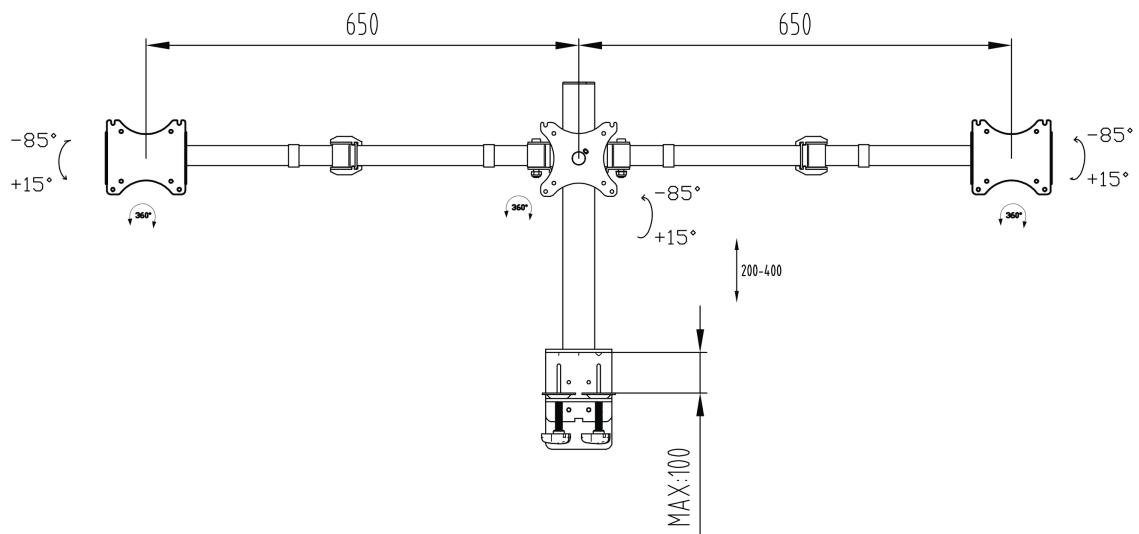

## Proste i funkcjonalne ramię na trzy ekrany

Iiyama DS1003C-B1 to ramię montażowe mocowane do blatu na trzy ekrany o przekątnej do 27". Ramię pozwala zaoszczędzić miejsce na biurku, a system prowadzenia kabli ułatwia utrzymanie porządku. Szeroki zakres możliwości regulacji, obejmujący pochył w pionie i poziomie, dostosowanie wysokości i rotację, pozwala na komfortowe dopasowanie położenia ekranów do swoich preferencji i zachowanie ergonomicznej, zdrowej dla kręgosłupa postawy ciała.

### 01 SPECYFIKACJA

Typ	ramię montażowe na trzy ekrany
Ilość ekranów	3
Mocowanie	boczne lub od spodu
Wielkość ekranu	10" - 27"
Regulacja wysokości	200 - 400mm
Rotacja ekranu	PIVOT 90°
Waga max.	10kg / monitor
VESA min.	75 x 75mm
VESA max.	100 x 100mm

## 02 WYMIARY / WAGA

Kod EAN

4948570032273

Wszystkie znaki towarowe zastrzeżone. Pomyłki i wprowadzanie zmian zastrzeżone. Specyfikacje produktów mogą ulec zmianie bez wcześniejszego zawiadomienia. Wszystkie monitory LCD iiyama są zgodne z normą ISO-9241-307:2008 określającą liczbę i rodzaj defektów matrycy.