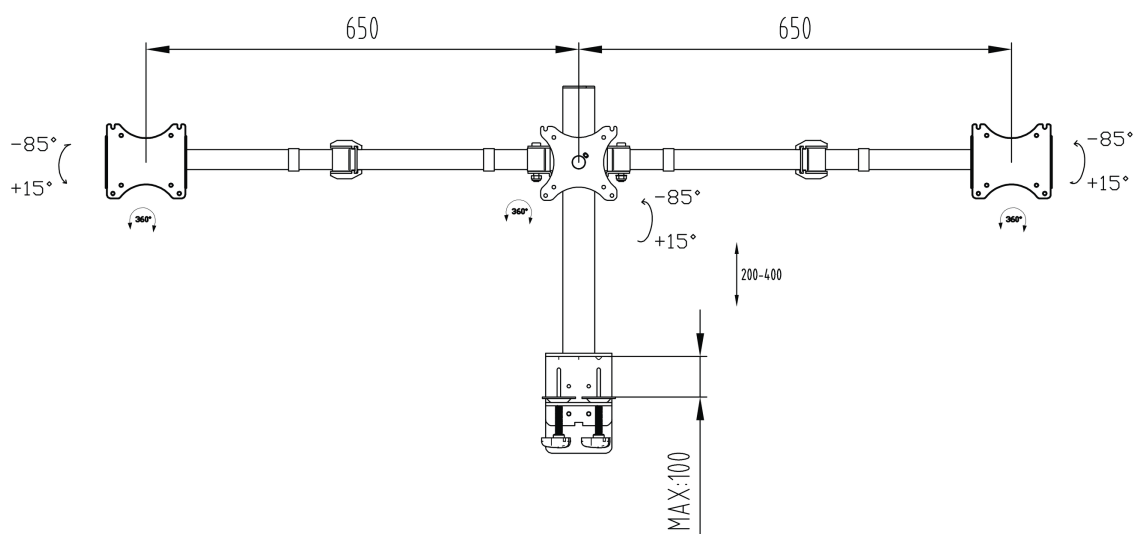

## Proste i funkcjonalne ramię na trzy ekrany

Iiyama DS1003C-B1 to ramię montażowe mocowane do blatu na trzy ekrany o przekątnej do 27". Ramię pozwala zaoszczędzić miejsce na biurku, a system prowadzenia kabli ułatwia utrzymanie porządku. Szeroki zakres możliwości regulacji, obejmujący pochył w pionie i poziomie, dostosowanie wysokości i rotację, pozwala na komfortowe dopasowanie położenia ekranów do swoich preferencji i zachowanie ergonomicznej, zdrowej dla kręgosłupa postawy ciała.

### 01 SPECYFIKACJA

Typ	ramię montażowe na trzy ekrany
Ilość ekranów	3
Mocowanie	boczne lub od spodu
Wielkość ekranu	10" - 27"
Regulacja wysokości	200 - 400mm
Rotacja ekranu	PIVOT 90°
Waga max.	10kg / monitor
VESA min.	75 x 75mm
VESA max.	100 x 100mm

## 02 WYMIARY / WAGA

Kod EAN

4948570032273

Wszystkie znaki towarowe zastrzeżone. Pomyłki i wprowadzanie zmian zastrzeżone. Specyfikacje produktów mogą ulec zmianie bez wcześniejszego zawiadomienia. Wszystkie monitory LCD iiyama są zgodne z normą ISO-9241-307:2008 określającą liczbę i rodzaj defektów matrycy.