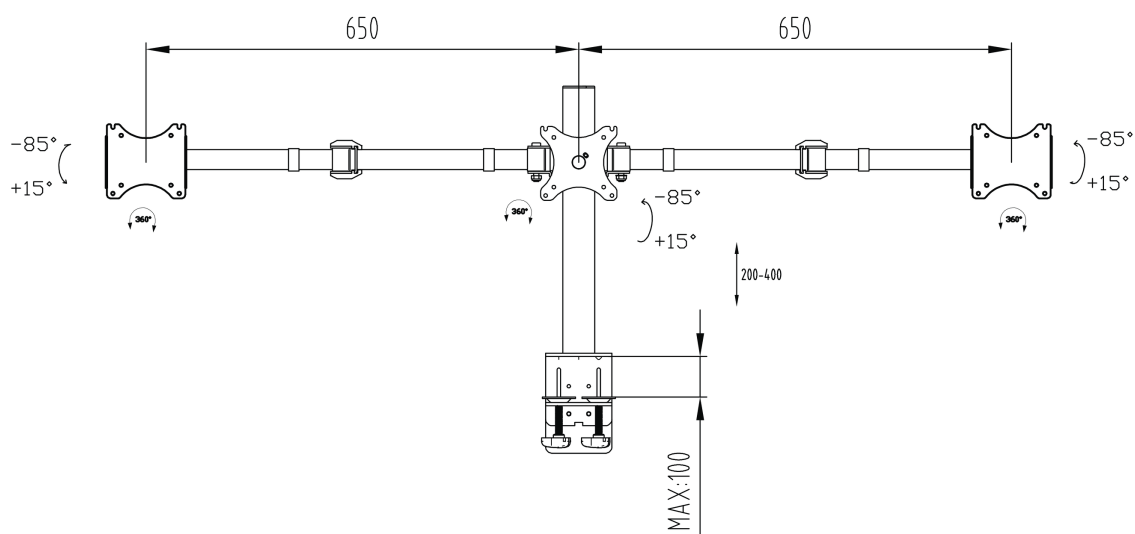

Proste i funkcjonalne ramię na trzy ekrany

iiyama DS1003C-B1 to ramię montażowe mocowane do blatu na trzy ekrany o przekątnej do 27". Ramię pozwala zaoszczędzić miejsce na biurku, a system prowadzenia kabli ułatwia utrzymanie porządku. Szeroki zakres możliwości regulacji, obejmujący pochył w pionie i poziomie, dostosowanie wysokości i rotację, pozwala na komfortowe dopasowanie położenia ekranów do swoich preferencji i zachowanie ergonomicznej, zdrowej dla kręgosłupa postawy ciała.

01 SPECYFIKACJA

Typ	ramię montażowe na trzy ekrany
Ilość ekranów	3
Mocowanie	boczne lub od spodu
Wielkość ekranu	10" - 27"
Regulacja wysokości	200 - 400mm
Rotacja ekranu	PIVOT 90°
Waga max.	10kg / monitor
VESA min.	75 x 75mm
VESA max.	100 x 100mm

02 WYMIARY / WAGA

Kod EAN

4948570032273

Wszystkie znaki towarowe zastrzeżone. Pomyłki i wprowadzanie zmian zastrzeżone. Specyfikacje produktów mogą ulec zmianie bez wcześniejszego zawiadomienia. Wszystkie monitory LCD iiyama są zgodne z normą ISO-9241-307:2008 określającą liczbę i rodzaj defektów matrycy.