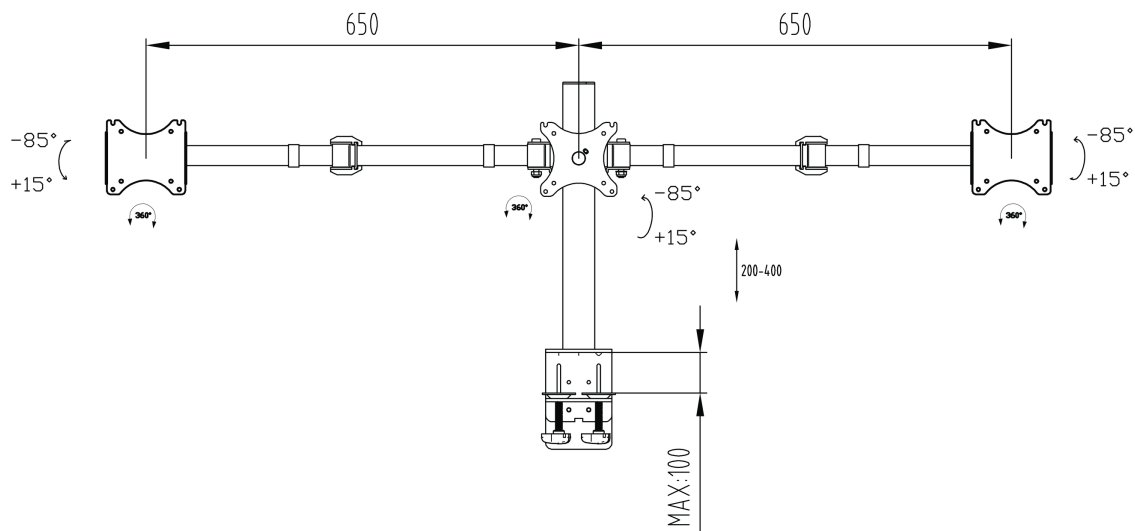

Proste i funkcjonalne ramię na trzy ekrany

iiyama DS1003C-B1 to ramię montażowe mocowane do blatu na trzy ekrany o przekątnej do 27". Ramię pozwala zaoszczędzić miejsce na biurku, a system prowadzenia kabli ułatwia utrzymanie porządku. Szeroki zakres możliwości regulacji, obejmujący pochył w pionie i poziomie, dostosowanie wysokości i rotację, pozwala na komfortowe dopasowanie położenia ekranów do swoich preferencji i zachowanie ergonomicznej, zdrowej dla kręgosłupa postawy ciała.

01 SPECYFIKACJA

Typ	ramię montażowe na trzy ekrany
Ilość ekranów	3
Mocowanie	boczne lub od spodu
Wielkość ekranu	10" - 27"
Regulacja wysokości	200 - 400mm
Rotacja ekranu	PIVOT 90°
Waga max.	10kg / monitor
VESA min.	75 x 75mm
VESA max.	100 x 100mm

02 WYMIARY / WAGA

Kod EAN

4948570032273

Wszystkie znaki towarowe zastrzeżone. Pomyłki i wprowadzanie zmian zastrzeżone. Specyfikacje produktów mogą ulec zmianie bez wcześniejszego zawiadomienia. Wszystkie monitory LCD iiyama są zgodne z normą ISO-9241-307:2008 określającą liczbę i rodzaj defektów matrycy.