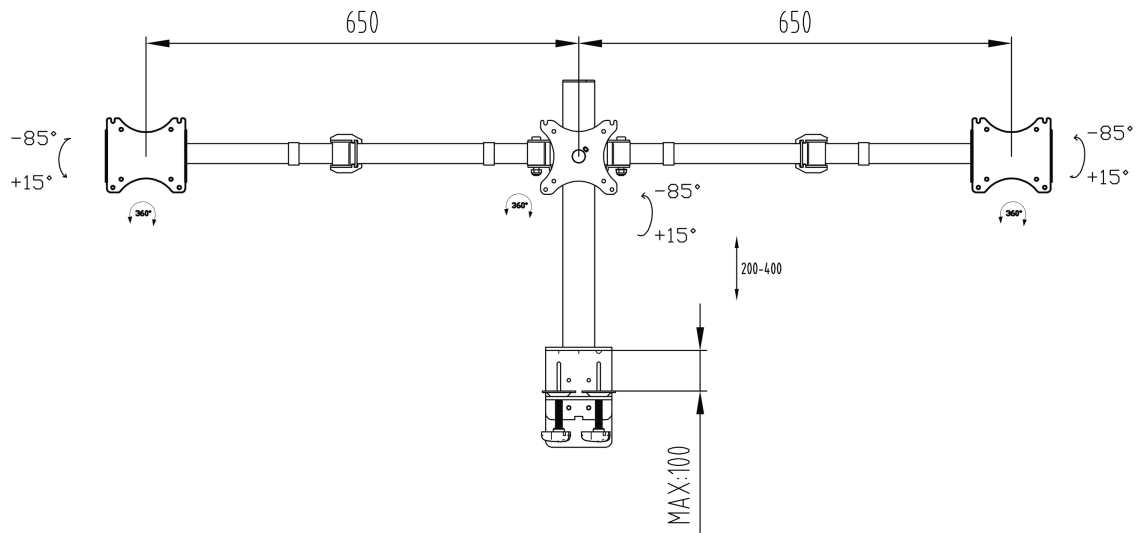

## Proste i funkcjonalne ramię na trzy ekrany

Iiyama DS1003C-B1 to ramię montażowe mocowane do blatu na trzy ekrany o przekątnej do 27". Ramię pozwala zaoszczędzić miejsce na biurku, a system prowadzenia kabli ułatwia utrzymanie porządku. Szeroki zakres możliwości regulacji, obejmujący pochył w pionie i poziomie, dostosowanie wysokości i rotację, pozwala na komfortowe dopasowanie położenia ekranów do swoich preferencji i zachowanie ergonomicznej, zdrowej dla kręgosłupa postawy ciała.

### 01 SPECYFIKACJA

Typ	ramię montażowe na trzy ekrany
Ilość ekranów	3
Mocowanie	boczne lub od spodu
Wielkość ekranu	10" - 27"
Regulacja wysokości	200 - 400mm
Rotacja ekranu	PIVOT 90°
Waga max.	10kg / monitor
VESA min.	75 x 75mm
VESA max.	100 x 100mm

## 02 WYMIARY / WAGA

Kod EAN

4948570032273

Wszystkie znaki towarowe zastrzeżone. Pomyłki i wprowadzanie zmian zastrzeżone. Specyfikacje produktów mogą ulec zmianie bez wcześniejszego zawiadomienia. Wszystkie monitory LCD iiyama są zgodne z normą ISO-9241-307:2008 określającą liczbę i rodzaj defektów matrycy.