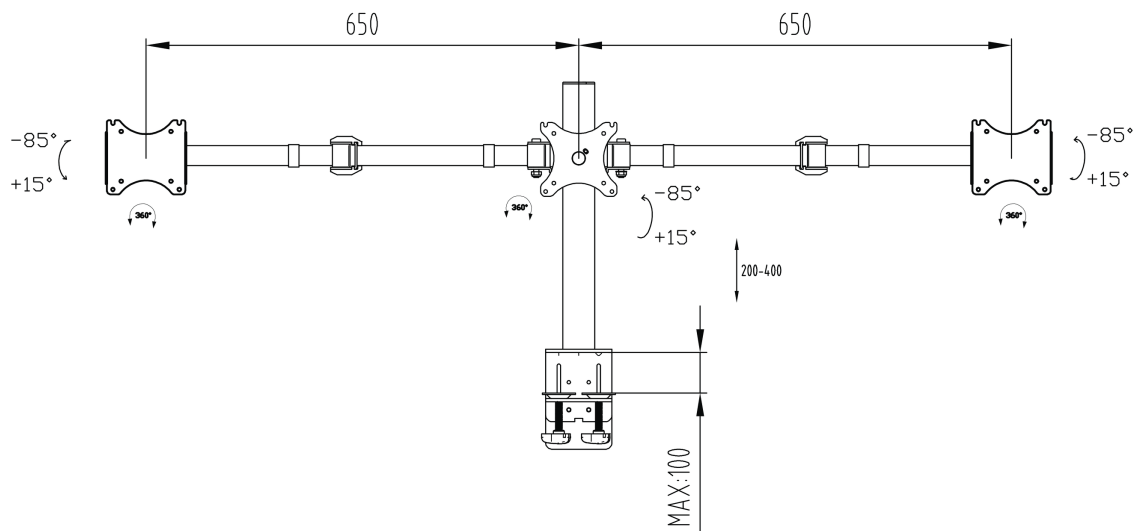

## Proste i funkcjonalne ramię na trzy ekrany

Iiyama DS1003C-B1 to ramię montażowe mocowane do blatu na trzy ekrany o przekątnej do 27". Ramię pozwala zaoszczędzić miejsce na biurku, a system prowadzenia kabli ułatwia utrzymanie porządku. Szeroki zakres możliwości regulacji, obejmujący pochył w pionie i poziomie, dostosowanie wysokości i rotację, pozwala na komfortowe dopasowanie położenia ekranów do swoich preferencji i zachowanie ergonomicznej, zdrowej dla kręgosłupa postawy ciała.

### 01 SPECYFIKACJA

Typ	ramię montażowe na trzy ekrany
Ilość ekranów	3
Mocowanie	boczne lub od spodu
Wielkość ekranu	10" - 27"
Regulacja wysokości	200 - 400mm
Rotacja ekranu	PIVOT 90°
Waga max.	10kg / monitor
VESA min.	75 x 75mm
VESA max.	100 x 100mm

## 02 WYMIARY / WAGA

Kod EAN

4948570032273

Wszystkie znaki towarowe zastrzeżone. Pomyłki i wprowadzanie zmian zastrzeżone. Specyfikacje produktów mogą ulec zmianie bez wcześniejszego zawiadomienia. Wszystkie monitory LCD iiyama są zgodne z normą ISO-9241-307:2008 określającą liczbę i rodzaj defektów matrycy.