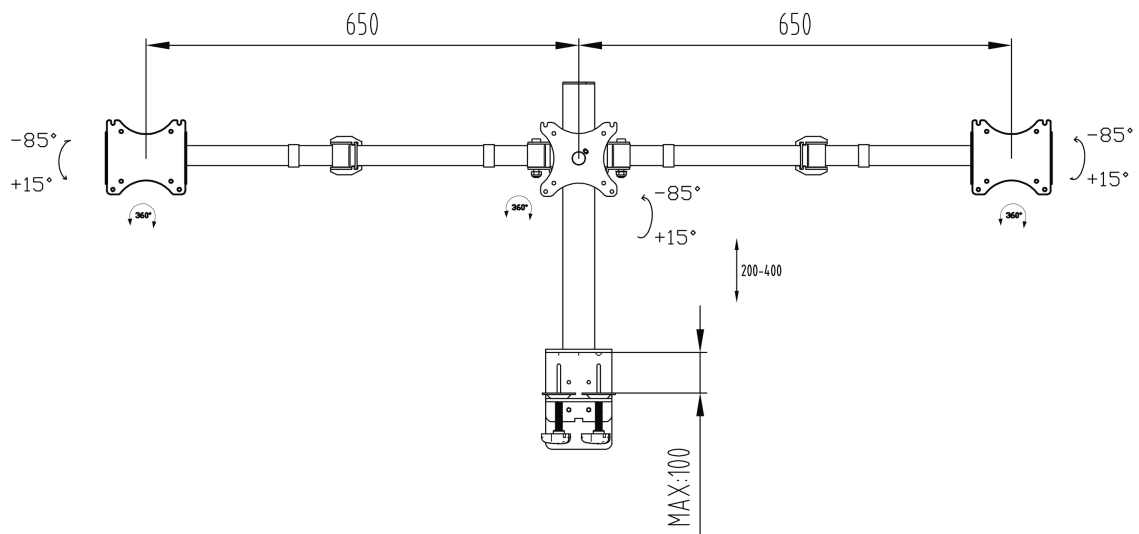

## Eenvoudige en functionele driedubbele monitor arm

De iiyama DS1003C-B1 is een bureausteun met bureauwkleem voor 3 flatscreen monitoren tot en met 27" inch. Met behulp van deze arm kunt u waardevolle ruimte op uw bureau besparen. Het kabel management systeem zorgt ervoor dat kabels onzichtbaar weggewerkt worden. De bureausteun heeft vele aanpassingsmogelijkheden, waaronder een kantel-, hoogte- en roter functie. Met deze driedubbele bureausteun kunt u een ergonomische werkhouding en positie creëren die aan alle gezondheids- en veiligheidseisen voldoet.

### 01 TECHNISCHE SPECIFICATIES

Type	desk mount for desktop monitor
Aantal schermen	3
Bureausteun	bureauwkleem en bureaudoorvoer
Scherm formaat	10" - 27"
In hoogte verstelbaar	200 - 400mm
Scherm rotatie	PIVOT 90°
Max gewicht	10kg / monitor
VESA minimum	75 x 75mm
VESA maximum	100 x 100mm

## 02 AFMETINGEN / GEWICHT

EAN code

4948570032273

*Alle handelsmerken zijn geregistreerd. Gegevens onder voorbehoud van zetfouten. Specificaties kunnen vooraf en zonder opgave van reden gewijzigd worden. Alle LCD-panels vallen onder ISO-9241-307:2008 inzake pixelfouten.*