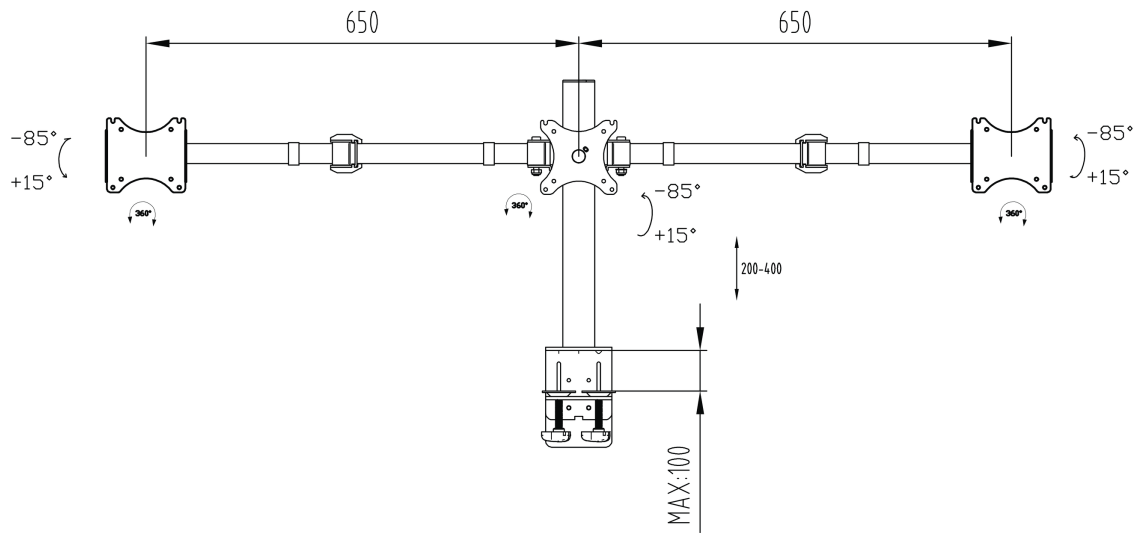

## Eenvoudige en functionele driedubbele monitor arm

De iiyama DS1003C-B1 is een bureausteun met bureauwkleem voor 3 flatscreen monitoren tot en met 27" inch. Met behulp van deze arm kunt u waardevolle ruimte op uw bureau besparen. Het kabel management systeem zorgt ervoor dat kabels onzichtbaar weggewerkt worden. De bureausteun heeft vele aanpassingsmogelijkheden, waaronder een kantel-, hoogte- en roter functie. Met deze driedubbele bureausteun kunt u een ergonomische werkhouding en positie creëren die aan alle gezondheids- en veiligheidseisen voldoet.

### 01 TECHNISCHE SPECIFICATIES

Type	desk mount for desktop monitor
Aantal schermen	3
Bureausteun	bureauwkleem en bureaudoorvoer
Scherm formaat	10" - 27"
In hoogte verstelbaar	200 - 400mm
Scherm rotatie	PIVOT 90°
Max gewicht	10kg / monitor
VESA minimum	75 x 75mm
VESA maximum	100 x 100mm

## 02 AFMETINGEN / GEWICHT

EAN code

4948570032273

*Alle handelsmerken zijn geregistreerd. Gegevens onder voorbehoud van zetfouten. Specificaties kunnen vooraf en zonder opgave van reden gewijzigd worden. Alle LCD-panels vallen onder ISO-9241-307:2008 inzake pixelfouten.*