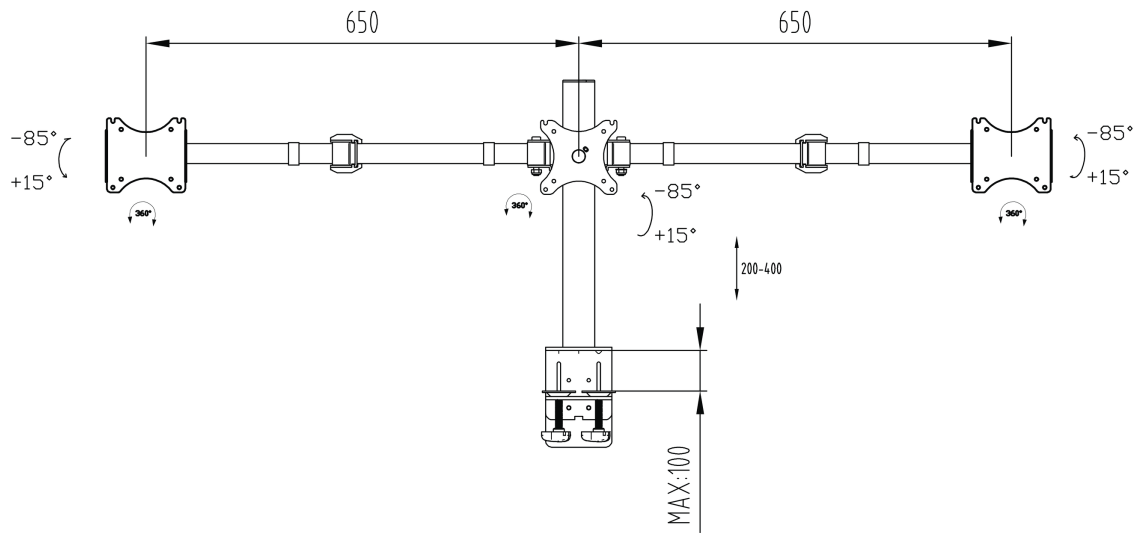

Eenvoudige en functionele driedubbele monitor arm

De iiyama DS1003C-B1 is een bureausteun met bureaulem voor 3 flatscreen monitoren tot en met 27" inch. Met behulp van deze arm kunt u waardevolle ruimte op uw bureau besparen. Het kabel management systeem zorgt ervoor dat kabels onzichtbaar weggewerkt worden. De bureausteun heeft vele aanpassingsmogelijkheden, waaronder een kantel-, hoogte- en roter functie. Met deze driedubbele bureausteun kunt u een ergonomische werkhouding en positie creëren die aan alle gezondheids- en veiligheidseisen voldoet.

01 DETAILS

Type	desk mount for desktop monitor
Aantal schermen	3
Bureausteun	bureaulem en bureadoorvoer
Scherm formaat	10" - 27"
In hoogte verstelbaar	200 - 400mm
Scherm rotatie	PIVOT 90°
Max gewicht	10kg / monitor
VESA minimum	75 x 75mm
VESA maximum	100 x 100mm

02 AFMETINGEN / GEWICHT

EAN code

4948570032273

Alle handelsmerken zijn geregistreerd. Gegevens onder voorbehoud van zetfouten. Specificaties kunnen vooraf en zonder opgaaf van redenen gewijzigd worden. Alle LCD-panelen vallen onder ISO-9241-307:2008 inzake pixelfouten.