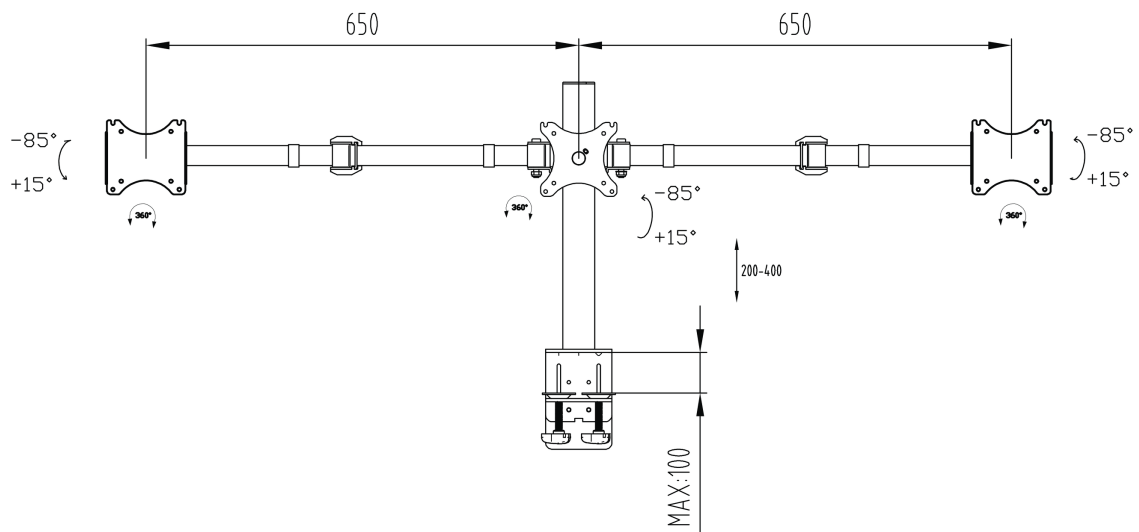

Eenvoudige en functionele driedubbele monitor arm

De iiyama DS1003C-B1 is een bureausteun met bureaulem voor 3 flatscreen monitoren tot en met 27" inch. Met behulp van deze arm kunt u waardevolle ruimte op uw bureau besparen. Het kabel management systeem zorgt ervoor dat kabels onzichtbaar weggewerkt worden. De bureausteun heeft vele aanpassingsmogelijkheden, waaronder een kantel-, hoogte- en roter functie. Met deze driedubbele bureausteun kunt u een ergonomische werkhouding en positie creëren die aan alle gezondheids- en veiligheidseisen voldoet.

01 DETAILS

Type	desk mount for desktop monitor
Aantal schermen	3
Bureausteun	bureaulem en bureadoorvoer
Scherm formaat	10" - 27"
In hoogte verstelbaar	200 - 400mm
Scherm rotatie	PIVOT 90°
Max gewicht	10kg / monitor
VESA minimum	75 x 75mm
VESA maximum	100 x 100mm

02 AFMETINGEN / GEWICHT

EAN code

4948570032273

Alle handelsmerken zijn geregistreerd. Gegevens onder voorbehoud van zetfouten. Specificaties kunnen vooraf en zonder opgaaf van redenen gewijzigd worden. Alle LCD-panelen vallen onder ISO-9241-307:2008 inzake pixelfouten.