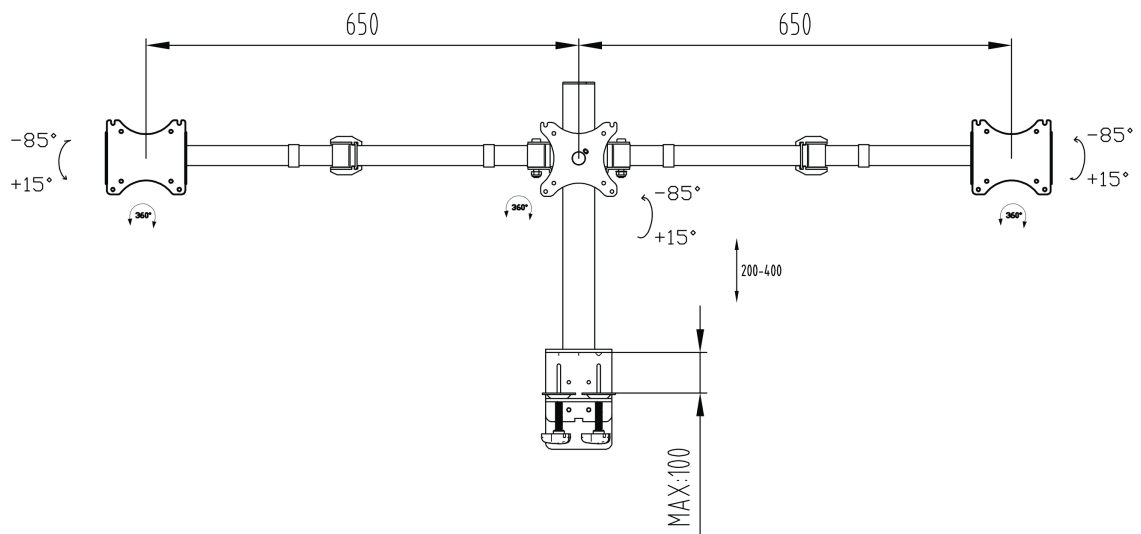

Triple bras de bureau, simple et fonctionnel

Le iiyama DS1003C-B1 est un support de bureau pour trois écrans plats jusqu'à 27". Grâce au bras, vous pouvez créer un poste de travail avec trois moniteurs même si l'espace sur votre bureau est très restreint. De plus, le système de gestion des câbles vous aide à maintenir un environnement de travail ordonné. Avec plusieurs possibilités de réglages, notamment l'inclinaison, la hauteur et la rotation, ce bras vous permet d'ajuster facilement la position des écrans en fonction de vos préférences vous garantissant ainsi un espace de travail confortable et ergonomique.

01 LES SPÉCIFICATIONS

Type	Support de bureau d' écrans
Nombre d'écrans	3
Support de bureau	support de bureau ou support de bureau avec passage de câbles
Taille d'écran	10" - 27"
Régulation de la hauteur	200 - 400mm
Rotation	PIVOT 90°
Max poids	10kg / moniteur
VESA min	75 x 75mm
VESA max	100 x 100mm

02 DIMENSIONS / POIDS

Code EAN

4948570032273

Toutes les marques nommées sur ce site sont des marques déposées. iiyama ne pourra être tenu responsable d'éventuelles erreurs ou omissions contenues sur ce site. Tous les écrans LCD iiyama sont conformes à la norme ISO-9241-307:2008 pour ce qui concerne les défauts de pixel.