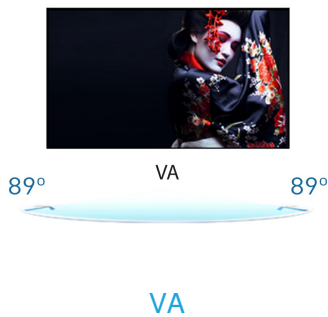

## Monitor Full HD de 24" con panel VA y soporte ajustable en altura

ProLite XB2474HS es una pantalla LCD de 24" con retroiluminación LED y panel VA que garantiza una reproducción de color precisa y constante con amplios ángulos de visión. La configuración de triple entrada (VGA, HDMI, DisplayPort) garantiza la compatibilidad con muchas plataformas. El monitor cuenta con un soporte de altura ajustable con función PIVOT, lo que lo convierte en una excelente opción para universidades, mercados corporativos y financieros.

La tecnología de panel VA ofrece mayor contraste, negros más oscuros y ángulos de visión mucho mejores que la tecnología estándar TN. La pantalla se verá bien sin importar el ángulo desde que la mires.

## 01 CARACTERÍSTICAS DE LA PANTALLA

Diagonal	23.6", 60cm
Pantalla	VA LED, acabado mate
Resolución nativa	1920 x 1080 @75Hz (HDMI&DisplayPort, 2.1 megapixel Full HD)
Resolucion nativa	75Hz
Relación de aspecto	16:9
Brillo	250 cd/m <sup>2</sup>
Contraste estático	3000:1
Contraste avanzado	12M:1
Tiempo de respuesta (GTG)	4ms
Área de visualización	horizontal/vertical: horizontal°/vertical horizontal°, derecho/izquierdo: 0°/0°, arriba/abajo: 0°/0°
Soporte de Color	16.7mIn (sRGB: 99%; NTSC: 72%)
Sincronización horizontal	30 - 80kHz
Área de visualización h x v	521.3 x 293.2mm, 20.5 x 11.5"
Pixel pitch	0.272mm
Colour	mate