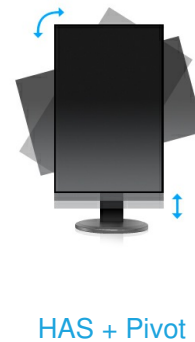

## Monitor Full HD de 24" con panel VA y soporte ajustable en altura

ProLite XB2474HS es una pantalla LCD de 24" con retroiluminación LED y panel VA que garantiza una reproducción de color precisa y constante con amplios ángulos de visión. La configuración de triple entrada (VGA, HDMI, DisplayPort) garantiza la compatibilidad con muchas plataformas. El monitor cuenta con un soporte de altura ajustable con función PIVOT, lo que lo convierte en una excelente opción para universidades, mercados corporativos y financieros.

La tecnología de panel VA ofrece mayor contraste, negros más oscuros y ángulos de visión mucho mejores que la tecnología estándar TN. La pantalla se verá bien sin importar el ángulo desde que la mires.

El soporte ajustable en altura te permite establecer la posición ideal de la pantalla para garantizar un confort de visualización óptimo. La función del pivote significa que puedes cambiar la posición de la pantalla de horizontal a vertical. Esta función puede ser particularmente útil cuando trabajas con hojas de cálculo o textos largos.

## 01 CARACTERÍSTICAS DE LA PANTALLA

Diagonal	23.6", 60cm
Pantalla	VA LED, acabado mate
Resolución nativa	1920 x 1080 @75Hz (HDMI&DisplayPort, 2.1 megapixel Full HD)
Resolucion nativa	75Hz
Relación de aspecto	16:9
Brillo	250 cd/m <sup>2</sup>
Contraste estático	3000:1
Contraste avanzado	12M:1
Tiempo de respuesta (GTG)	4ms
Área de visualización	horizontal/vertical: horizontal°/vertical horizontal°, derecho/izquierdo: 0°/0°, arriba/abajo: 0°/0°
Soporte de Color	16.7mIn (sRGB: 99%; NTSC: 72%)
Sincronización horizontal	30 - 80kHz
Área de visualización h x v	521.3 x 293.2mm, 20.5 x 11.5"
Pixel pitch	0.272mm
Colour	mate