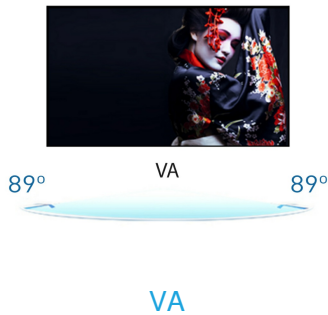

**24" Full HD monitor with VA panel and a height adjustable stand**

ProLite XB2474HS - a 24" LED backlit LCD Screen featuring VA panel technology, guarantees accurate and consistent colour reproduction with wide viewing angles. Triple input configuration (VGA, HDMI, DisplayPort) assures compatibility with many platforms. The monitor features a height adjustable stand with PIVOT function making it an excellent choice for Universities, Corporate and Financial Markets.

## 01 CHARAKTERISTIKA OBRAZU

Úhlopříčka monitoru	23.6", 60cm
Panel	VA LED s matnou povrchovou úpravou
Nativní rozlišení	1920 x 1080 @75Hz (HDMI&DisplayPort, 2.1 megapixel Full HD)
Formát obrazu	16:9
Jas	250 cd/m <sup>2</sup>
Kontrast	3000:1
Pokročilý kontrast	12M:1
Čas reakce (GTG)	4ms
Úhel sledování	horizontální/vertikální: horizontal°/vertical horizontal°, na parvo/na lefo: 0°/0°, nahoru/dolů: 0°/0°
Barevná podpora	16.7mln (sRGB: 99%; NTSC: 72%)
Horizontalfrequenz	30 - 80kHz
Arbeitsfläche H x B	521.3 x 293.2mm, 20.5 x 11.5"
Velikost bodů	0.272mm
Barva	matná