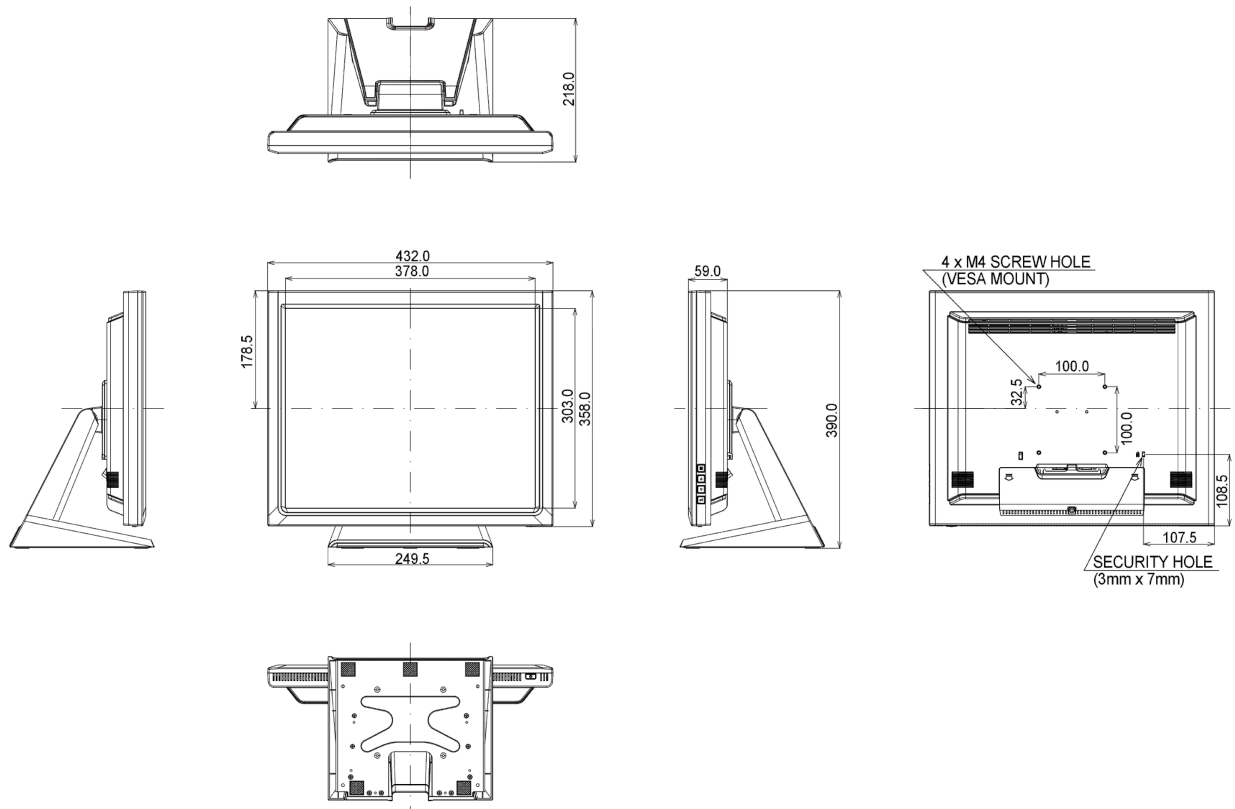

06 MECHANISME

Kantelhoek	90° omhoog; 5° omlaag
VESA montage	100 x 100mm
Kabelmanagement systeem	ja

07 INBEGREPEN ACCESSOIRES

Kabels	Stroom, USB, HDMI, Audio, DP
Handleiding	Quick guide handleiding, veiligheidsinstructies
Overige	Touch Panel Driver Disk (CD-ROM)
Kabelafdekklep	ja

10 AFMETINGEN / GEWICHT

Product afmetingen B x H x D	432 x 391 x 219mm
Gewicht (zonder doos)	6.6kg
EAN code	4948570116119

Alle handelsmerken zijn geregistreerd. Gegevens onder voorbehoud van zetfouten. Specificaties kunnen vooraf en zonder opgaaf van reden gewijzigd worden. Alle LCD-panelen vallen onder ISO-9241-307:2008 inzake pixelfouten.