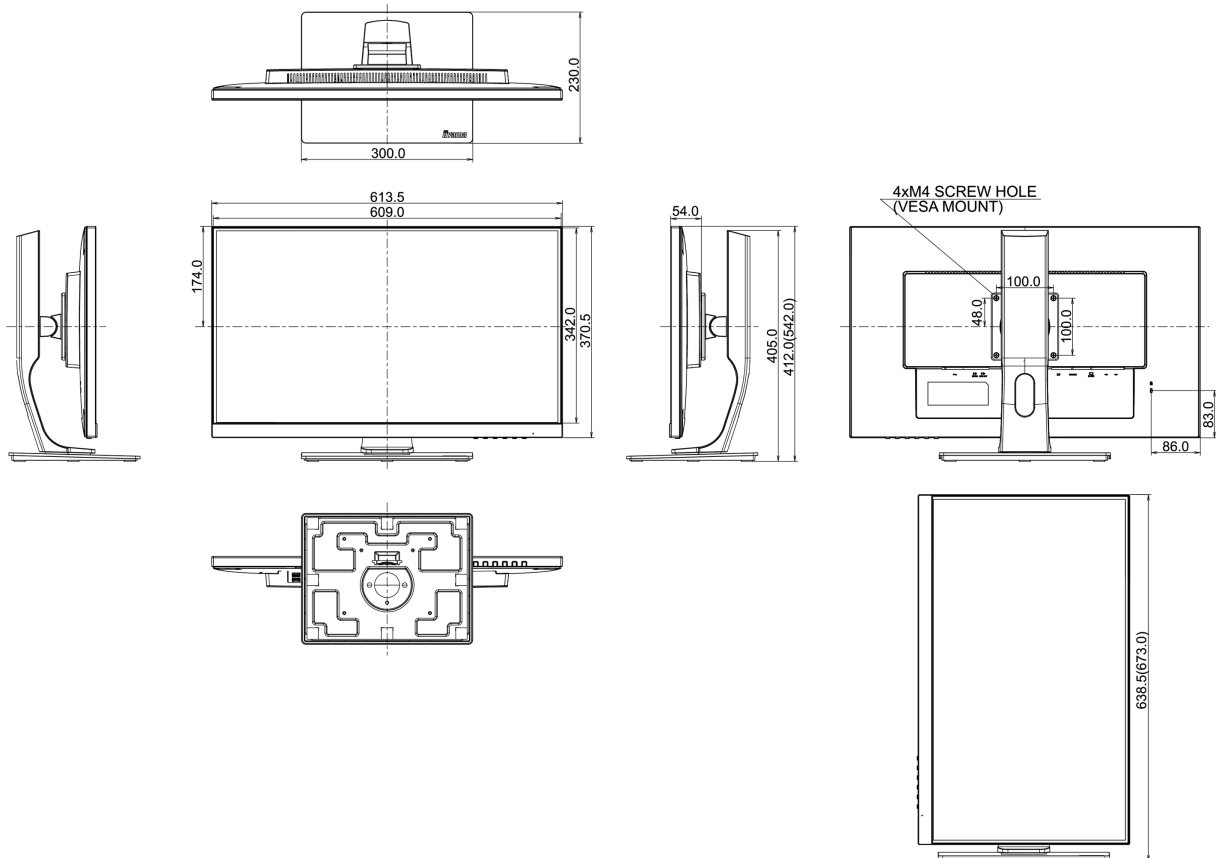

04 MECHANISME

Positieaanpassingen	hoogte, pivot (rotatie), draaien, kantelen
Hoogte-instelling	130mm
Rotatie	90°
Draaibare voet	90°; 45° links; 45° rechts
Kantelhoek	22° omhoog; 5° omlaag
VESA montage	100 x 100mm

Product afmetingen B x H x D	613.5 x 412 (542) x 230mm
Gewicht (zonder doos)	7.3kg
EAN code	4948570116515

Alle handelsmerken zijn geregistreerd. Gegevens onder voorbehoud van zetfouten. Specificaties kunnen vooraf en zonder opgaaf van reden gewijzigd worden. Alle LCD-panelen vallen onder ISO-9241-307:2008 inzake pixelfouten.