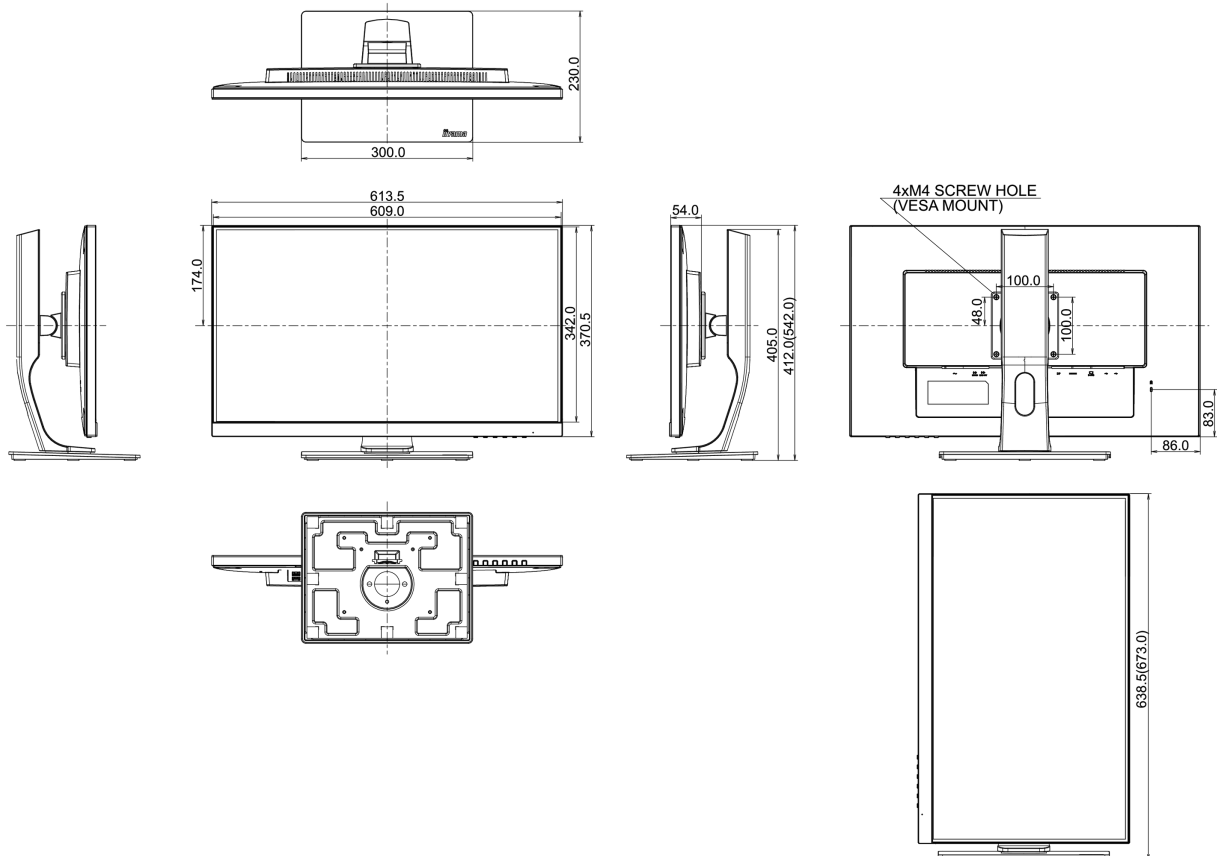

04 MECCANICA

Regolazione posizione display	altezza, pivot (rotazione), swivel, tilt
Regolazione altezza	130mm
Rotazione (funzione PIVOT)	90°
Snodo	90°; 45° sinistra; 45° destro
Angolo di inclinazione	22° alto; 5° giù

CE, TÜV-GS, RoHS support, ErP, ENERGY STAR®, WEEE, CU, REACH

Classe efficienza energetica (Regulation (EU) 2017/1369)

E

REACH SVHC

sopra 0.1%: Piombo

08 DIMENSIONI / PESO

Prodotti dimensioni L x H x P

613.5 x 412 (542) x 230mm

Peso (netto)

7.3kg

EAN code

4948570116515

Tutti i marchi e i marchi registrati citati. E & O E. Specifiche soggette a modifiche senza preavviso. Tutti i display LCD è conforme alla norma ISO-9241-307:2008 in connessione con difetti dei pixel.