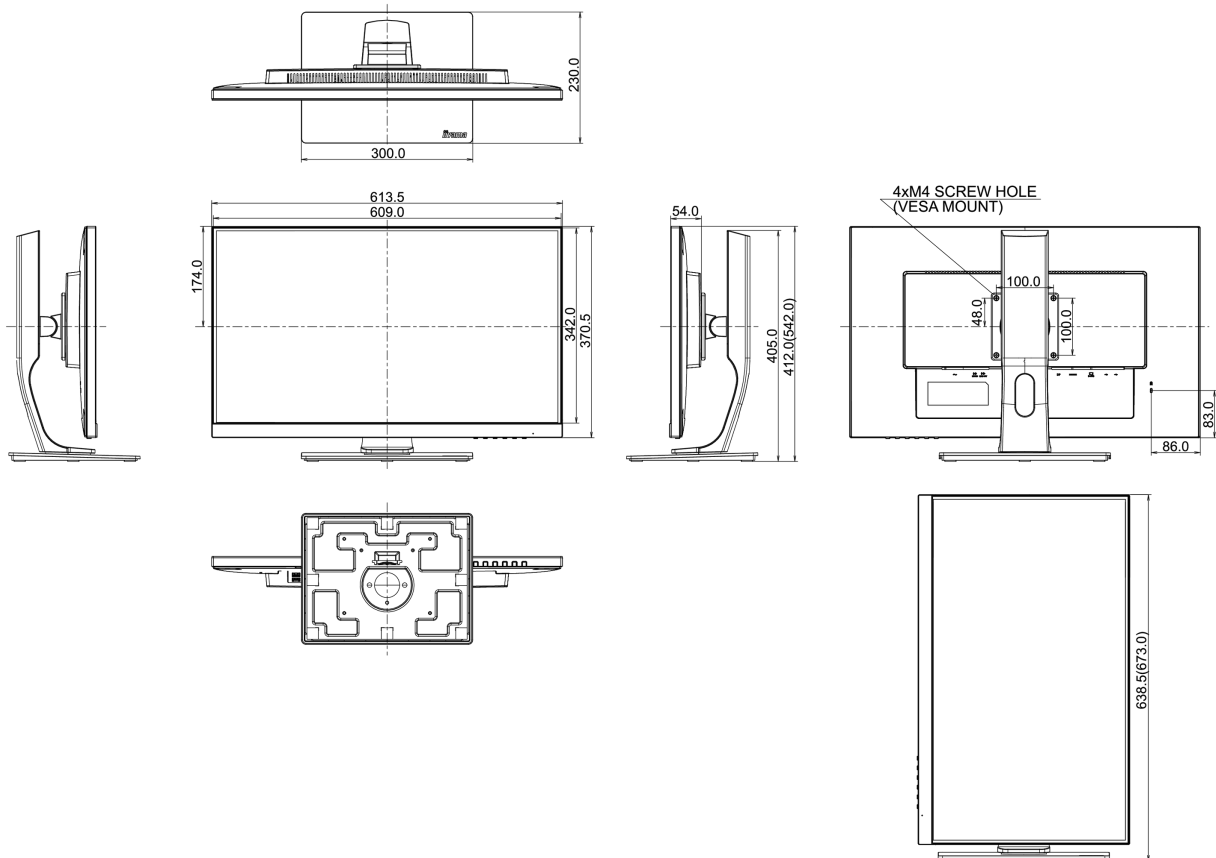

08 MÉRETEK / SÚLY

Termék méretei Sz x H x M	613.5 x 412 (542) x 230mm
---------------------------	---------------------------

Súly (doboz nélkül)	7.3kg
---------------------	-------

EAN kód	4948570116515
---------	---------------