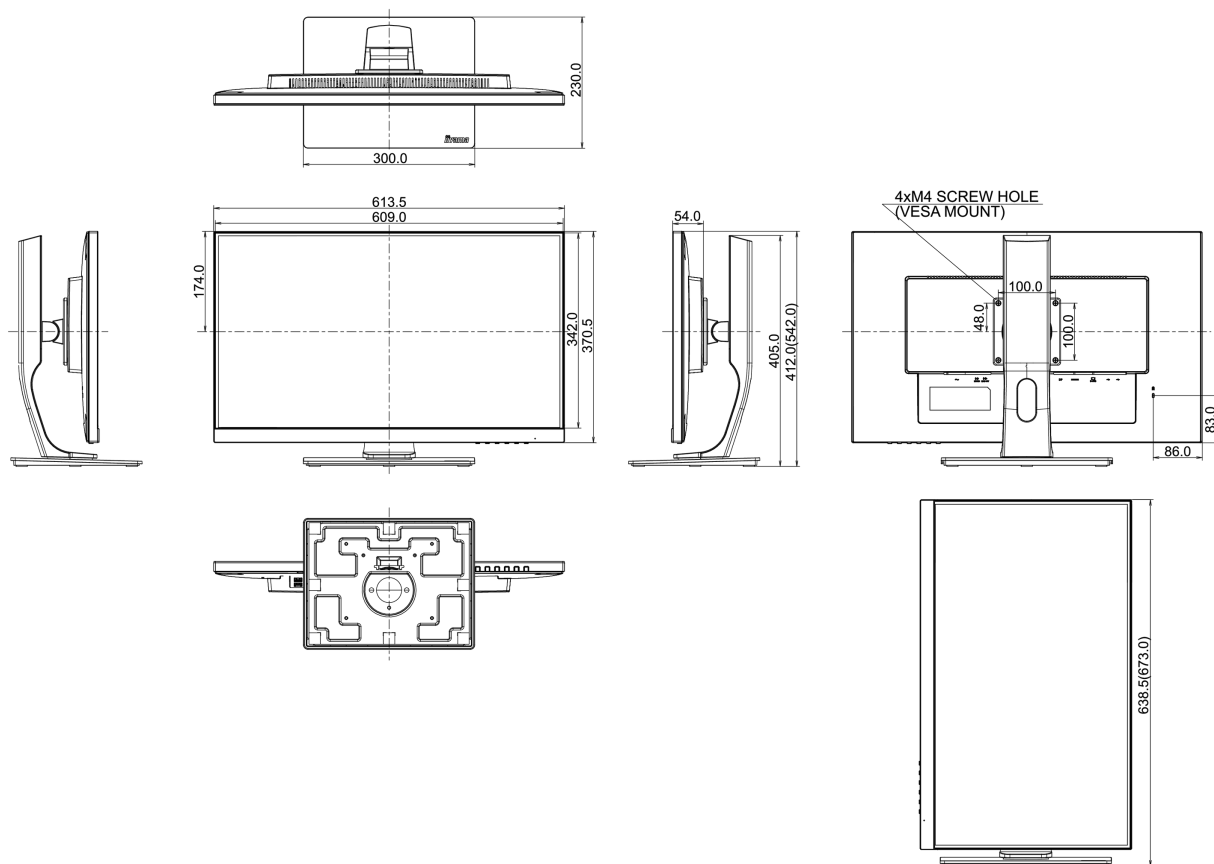

04 MECHANICKÉ ČÁSTI

Úpravy polohy	výška, pivot (rotace), swivel, náklon
Výškově nastavitelné	130mm
Otočný (Pivot)	90°
Úhel otočení	90°; 45° na lefo; 45° na parvo
Úhel náklonu	22° nahoru; 5° dolů
VESA	100 x 100mm

07 UDRŽITELNOST

Předpisy	CE, TÜV-GS, RoHS support, ErP, ENERGY STAR [®] , WEEE, CU, REACH
Energetická třída (Regulation (EU) 2017/1369)	E
REACH SVHC	nad 0.1% olova

08 ROZMĚRY / HMOTNOST

Rozměry výrobku Š x V x D	613.5 x 412 (542) x 230mm
Váha (bez balení)	7.3kg
EAN code	4948570116515