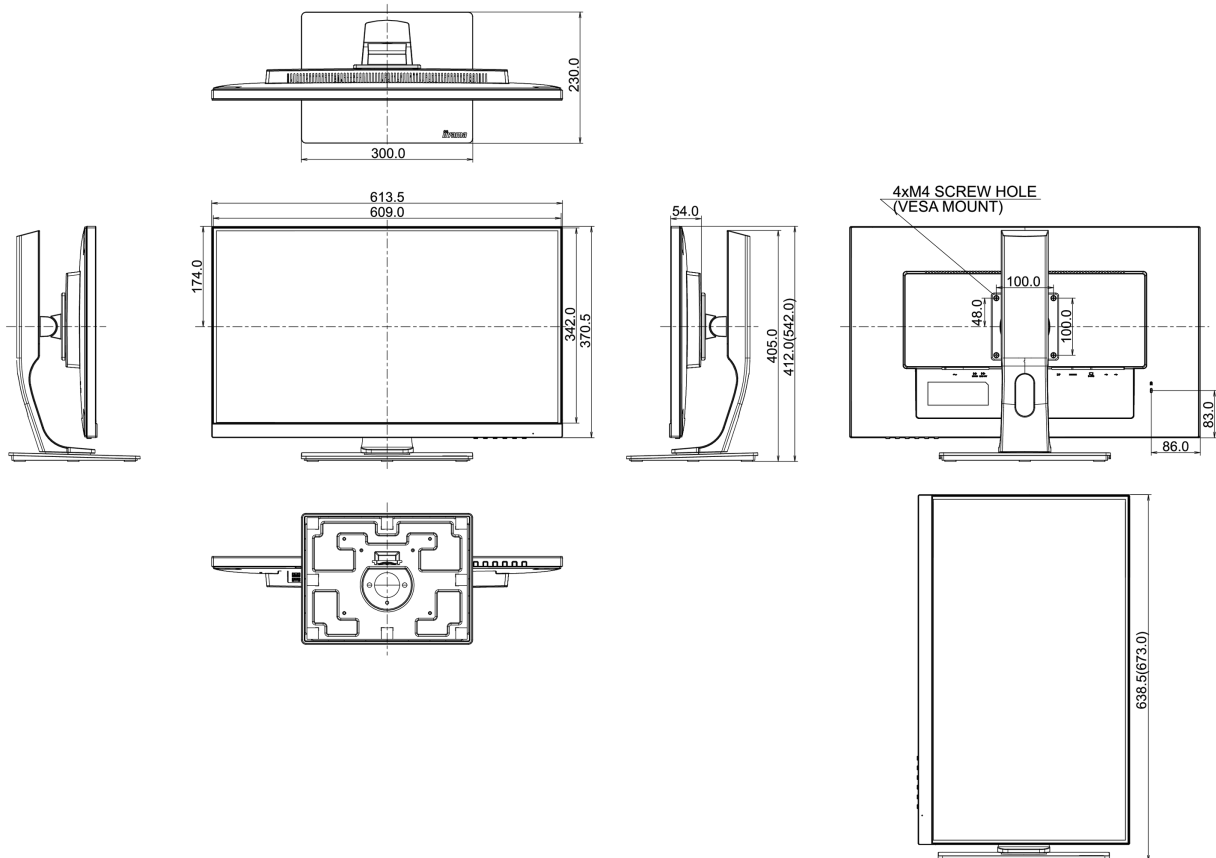

04 MECHANISME

Positieaanpassingen	hoogte, pivot (rotatie), draaien, kantelen
Hoogte-instelling	130mm
Rotatie	90°
Draaibare voet	90°; 45° links; 45° rechts
Kantelhoek	22° omhoog; 5° omlaag
VESA montage	100 x 100mm

Product afmetingen B x H x D	613.5 x 412 (542) x 230mm
Gewicht (zonder doos)	7.3kg
EAN code	4948570116515

Alle handelsmerken zijn geregistreerd. Gegevens onder voorbehoud van zelffouten. Specificaties kunnen vooraf en zonder opgave van reden gewijzigd worden. Alle LCD-panelen vallen onder ISO-9241-307:2008 inzake pixelfouten.