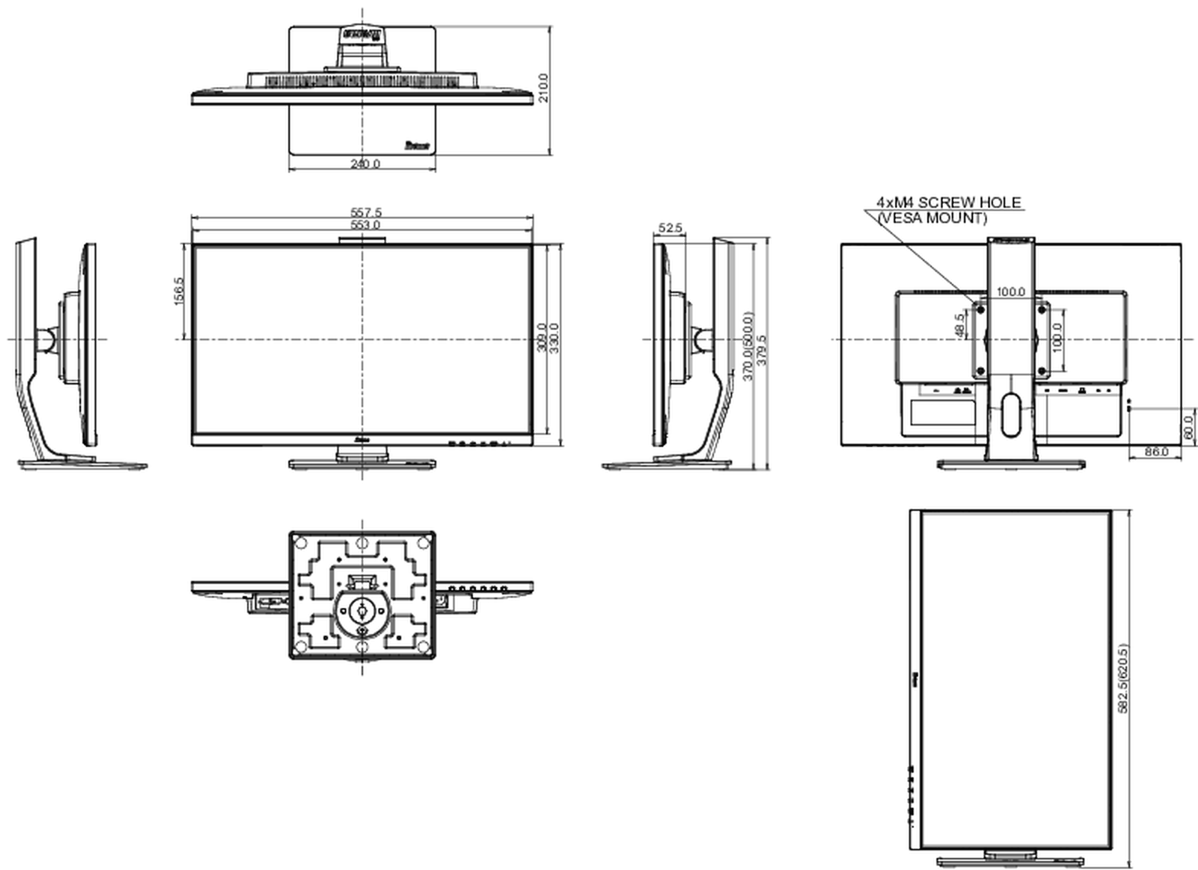

## 08 AFMETINGEN / GEWICHT

**Product afmetingen B x H x D** 557.5 x 370 (500) x 210mm

**Gewicht (zonder doos)** 5.2kg

**EAN code** 4948570116461

*Alle handelsmerken zijn geregistreerd. Gegevens onder voorbehoud van zetfouten. Specificaties kunnen vooraf en zonder opgave van reden gewijzigd worden. Alle LCD-panels vallen onder ISO-9241-307:2008 inzake pixelfouten.*