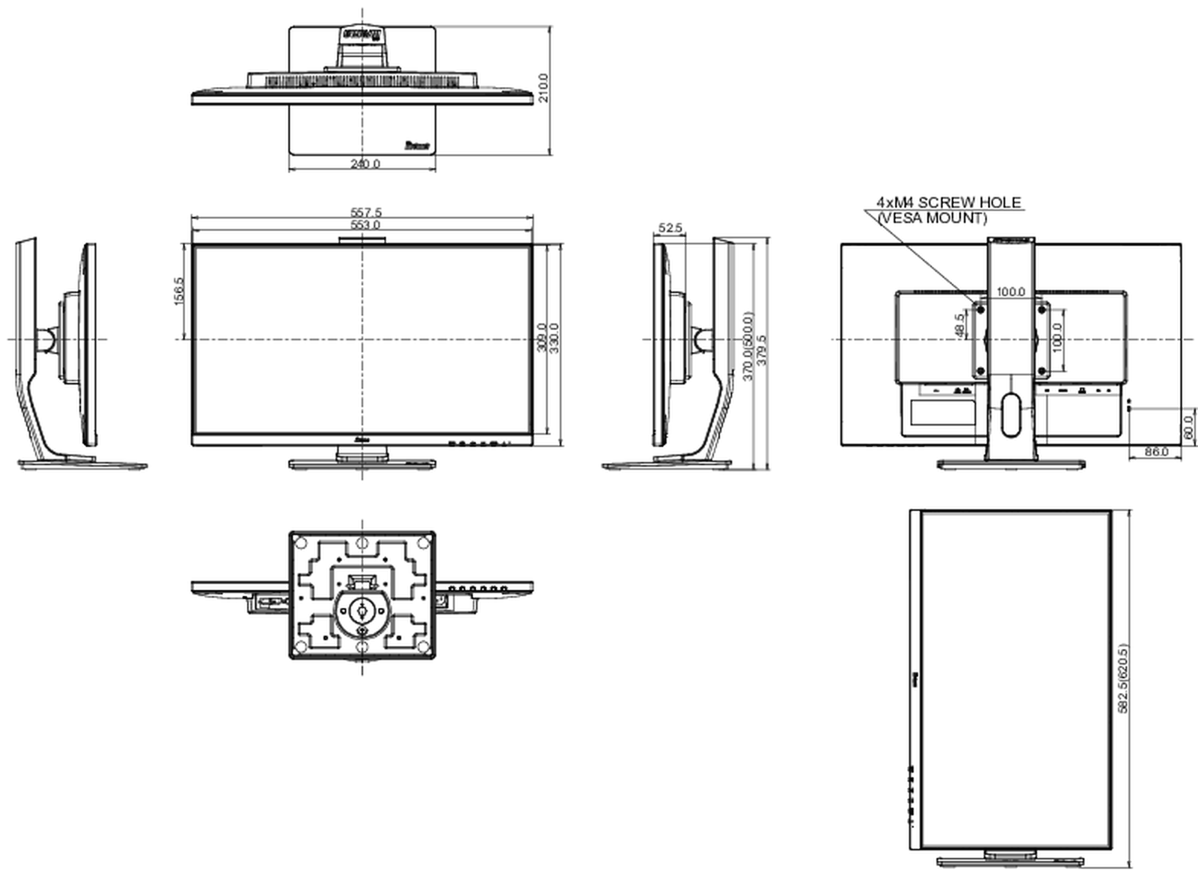

04 MECCANICA

Regolazione posizione display	altezza, pivot (rotazione), swivel, tilt
Regolazione altezza	130mm
Rotazione (funzione PIVOT)	90°
Snodo	90°; 45° sinistra; 45° destro

Angolo di inclinazione 22° alto; 5° giù

REACH SVHC sopra 0.1%: Piombo

08 DIMENSIONI / PESO

Prodotti dimensioni L x H x P 557.5 x 370 (500) x 210mm

Peso (netto) 5.2kg

EAN code 4948570116461

Tutti i marchi e i marchi registrati citati. E & O E. Specifiche soggette a modifiche senza preavviso. Tutti i display LCD è conforme alla norma ISO-9241-307:2008 in connessione con difetti dei pixel.