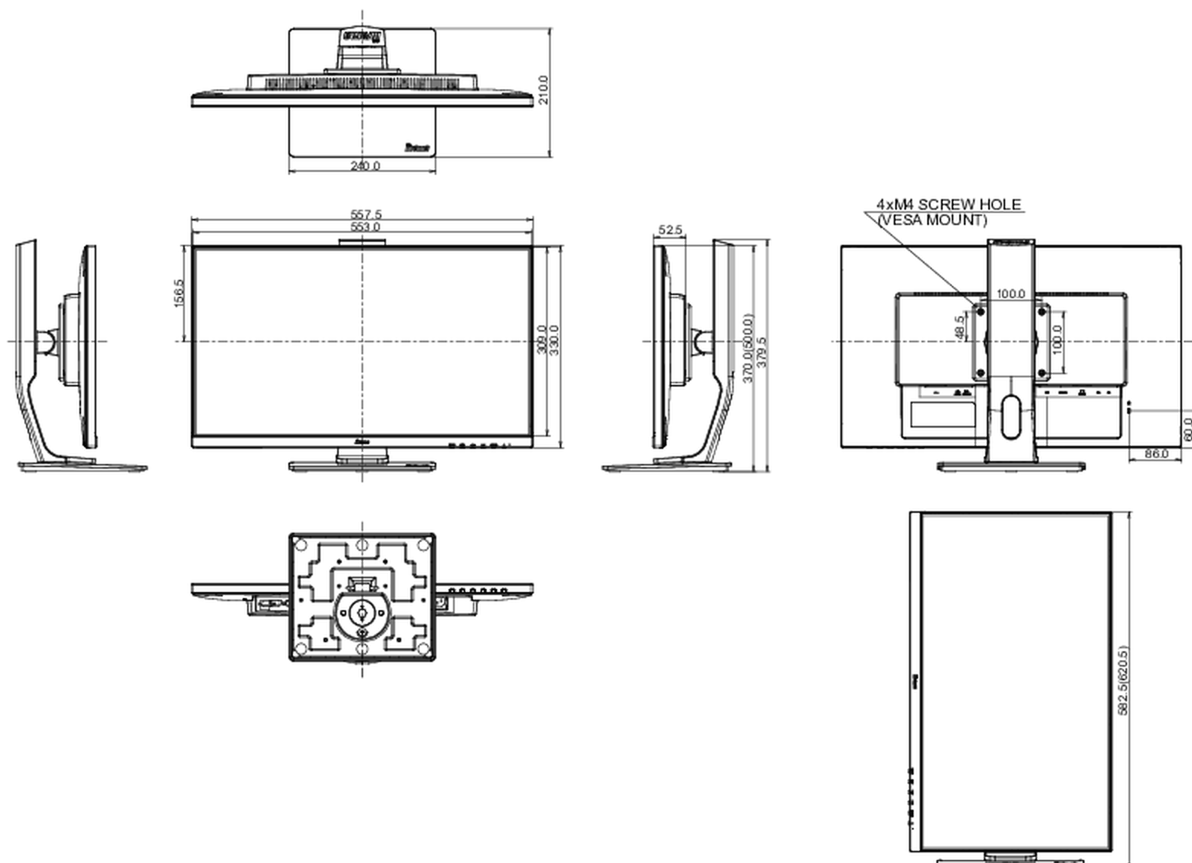

04 MECANIQUE

Réglages Position Image	hauteur, pivot (rotation), angle H, angle V
RÉGULATION DE LA HAUTEUR	130mm
Rotation (fonction PIVOT)	90°
Angle de rotation	90°; 45° gauche; 45° droit
Angle d'inclinaison	22° en avant; 5° en arrière
Montage VESA	100 x 100mm

REACH SVHC	au dessus de 0.1% de plomb
------------	----------------------------

08 DIMENSIONS / POIDS

Dimensions produit L x H x P	557.5 x 370 (500) x 210mm
Poids (sans boîte)	5.2kg
Code EAN	4948570116461