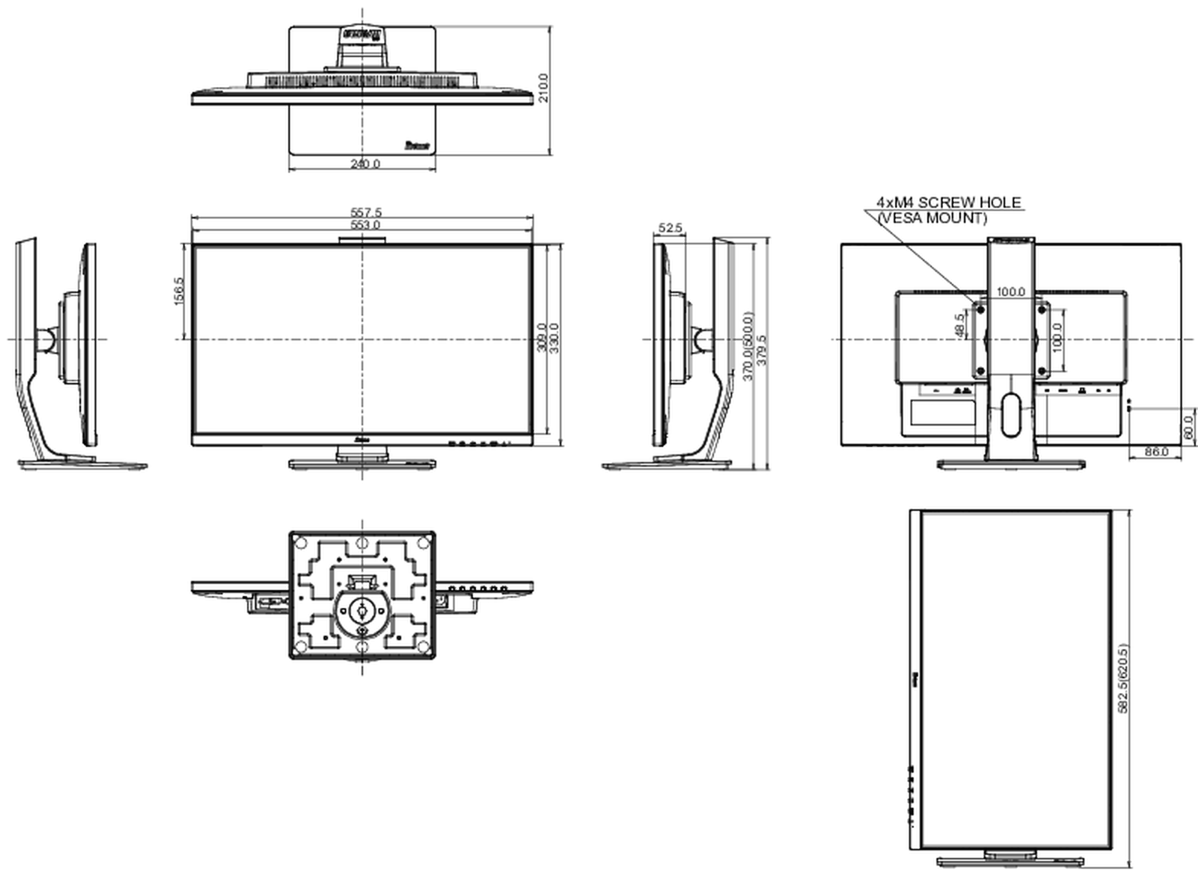

04 MECHANISME

Positieaanpassingen	hoogte, pivot (rotatie), draaien, kantelen
Hoogte-instelling	130mm
Rotatie	90°
Draaibare voet	90°; 45° links; 45° rechts

Kantelhoek 22° omhoog; 5° omlaag

VESA montage 100 x 100mm

REACH SVHC meer dan 0.1%: Lood

08 AFMETINGEN / GEWICHT

Product afmetingen B x H x D 557.5 x 370 (500) x 210mm

Gewicht (zonder doos) 5.2kg

EAN code 4948570116461

Alle handelsmerken zijn geregistreerd. Gegevens onder voorbehoud van zetfouten. Specificaties kunnen vooraf en zonder opgave van reden gewijzigd worden. Alle LCD-panels vallen onder ISO-9241-307:2008 inzake pixelfouten.