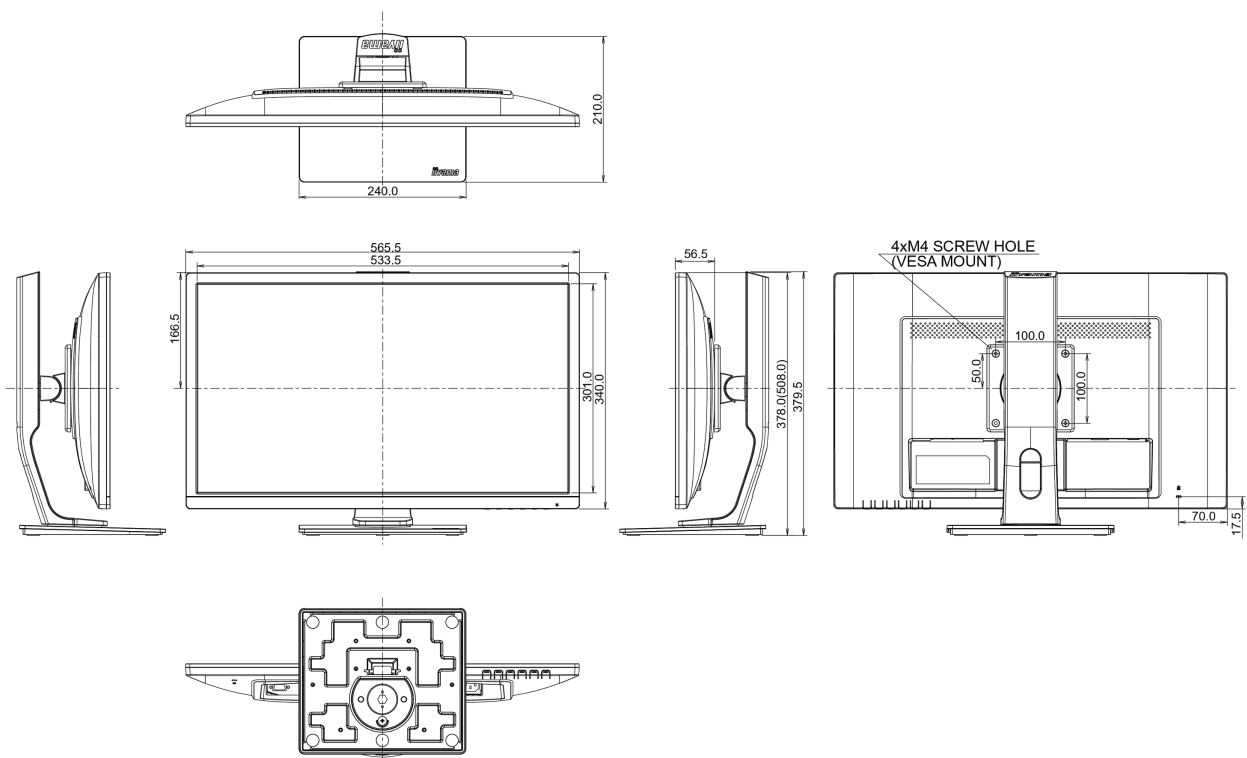

Ostalo

kratko uputstvo, bezbednosni vodič

06 UPRAVLJANJE NAPAJANJEM

Napajanje

interna

Potrošnja energije

% 1W tipično, 0.32W stand by, 0.27W isključen

07 ODRŽIVOST

Propisi

TCO, CE, TÜV-GS, VCCI-B, PSE, RoHS podrška, ErP, WEEE, EPEAT, CU, REACH, ENERGY STAR® * (This model meets old ENERGY STAR® criteria only)

Ostalo

REACH SVHC iznad 0.1%: Olovo

08 DIMENZIJE / TEŽINA

Dimenzije proizvoda Š x V x D

565.5 x 378 (516.5) x 210mm

Težina (bez kutije)

5.1kg

EAN kod

4948570116560

All trademarks and registered trademarks acknowledged. E & O E. Specification subject to change without notice. All LCD's comply with ISO-9241-307:2008 in connection with pixel defects.

© IIYAMA CORPORATION. ALL RIGHTS RESERVED