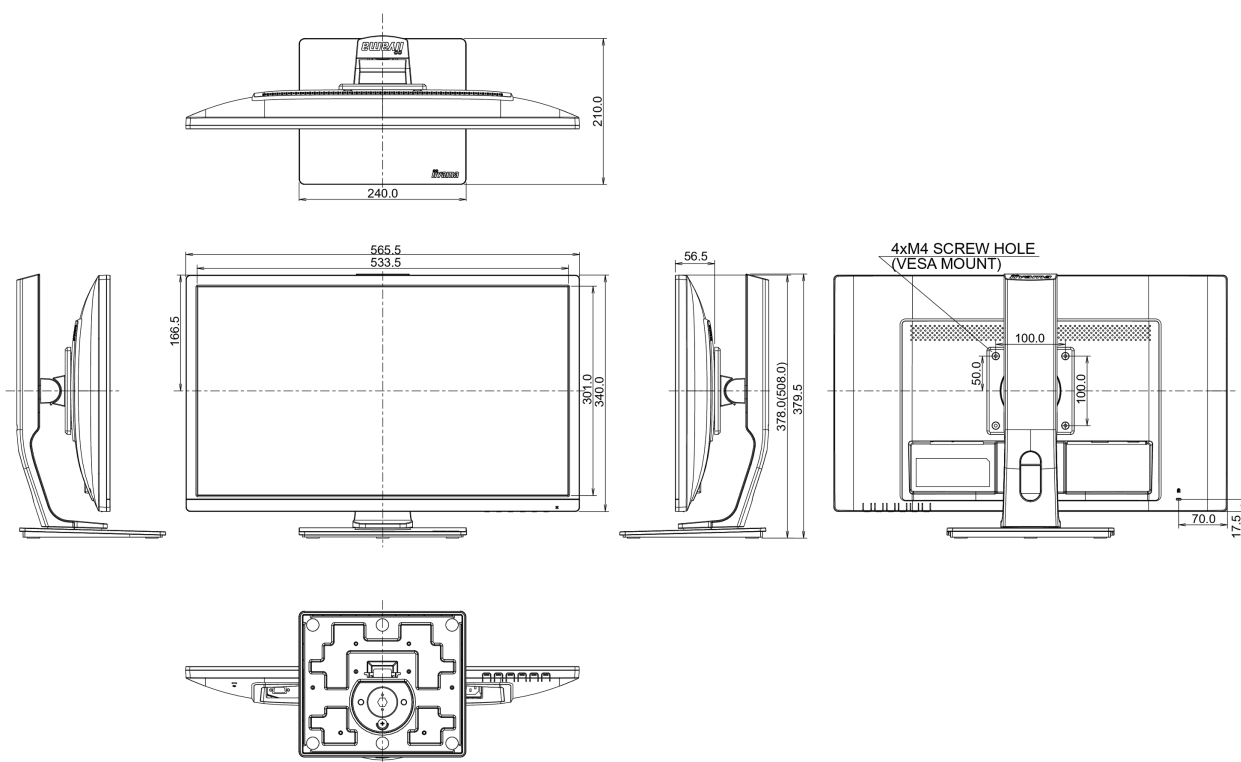

Прочее

Краткое руководство по началу работы, Руководство по безопасности

06 POWER-MANAGEMENT

Блок питания

внутренний

Питание

АС 100 - 240V, 50/60Гц

Потребляемая мощность

24W стандарт, 0.5W ожидание, 0.5W отключено

07 СТАНДАРТЫ

Сертификаты

TCO, CE, TÜV-GS, VCCI-B, PSE, RoHS support, Energy Star , WEEE, EPEAT

Класс энергоэффективности

A

Другое

Согласно регламенту REACH, содержание особо опасных веществ (SVHC) - свинца, превышает 0,1%

08 РАЗМЕР / ВЕС

Размер продукта Ш x В x Г

565.5 x 378 (516.5) x 210мм

Вес (без упаковки)

5.1кг

EAN код

4948570116560

09 МАРКИРОВКА ЭНЕРГОЭФФЕКТИВНОСТИ ЕС

Manufacturer

iiyama

Model

ProLite B2482HS-B1

Класс энергоэффективности

A

Видимая диагональ экрана

61см; 24"; (24" segment)

Потребляемая мощность в режиме ВКЛ

24.9Вт