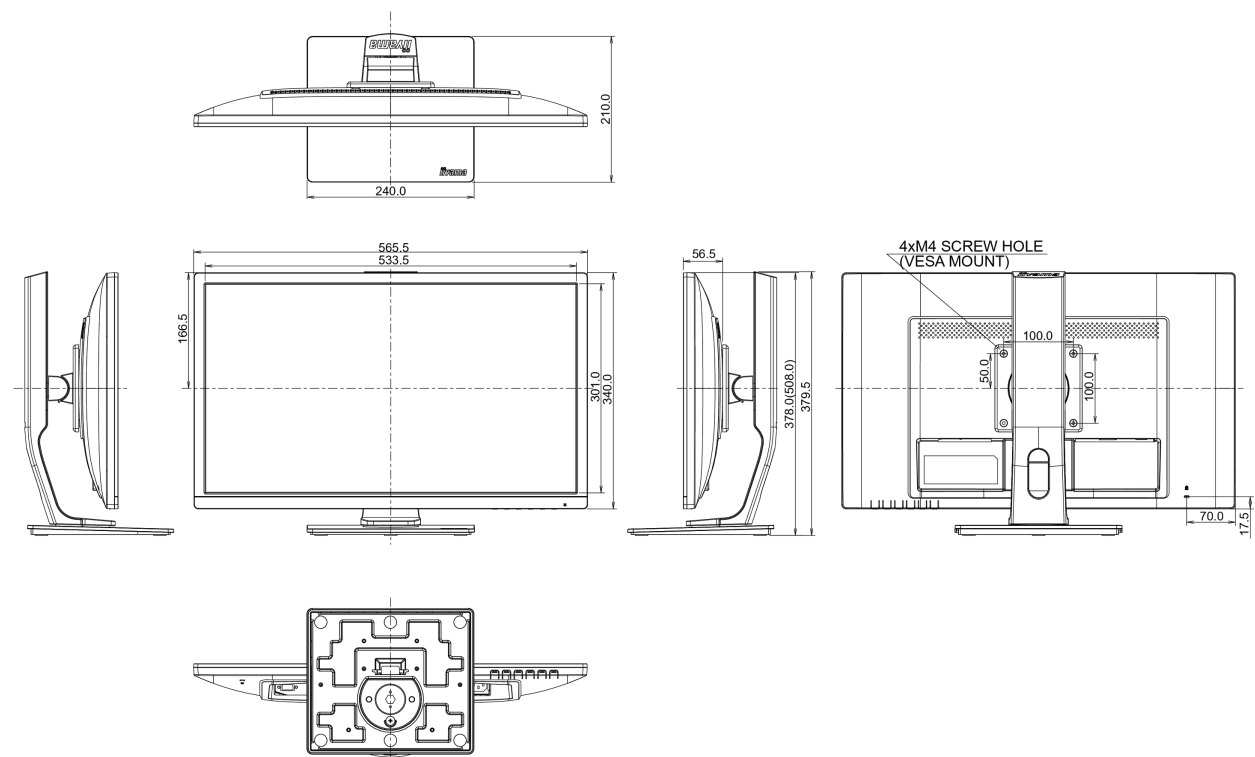

04 MECHANISME

Positieaanpassingen	hoogte, pivot (rotatie), draaien, kantelen
Hoogte-instelling	130mm
Rotatie	90°
Draaibare voet	90°; 45° links; 45° rechts
Kantelhoek	22° omhoog; 5° omlaag
VESA montage	100 x 100mm

Overig REACH SVHC meer dan 0.1%: Lood

08 AFMETINGEN / GEWICHT

Product afmetingen B x H x D 565.5 x 378 (516.5) x 210mm

Gewicht (zonder doos) 5.1kg

EAN code 4948570116560

10 EU ENERGIELABEL

Producent iiyama

Model ProLite B2482HS-B1