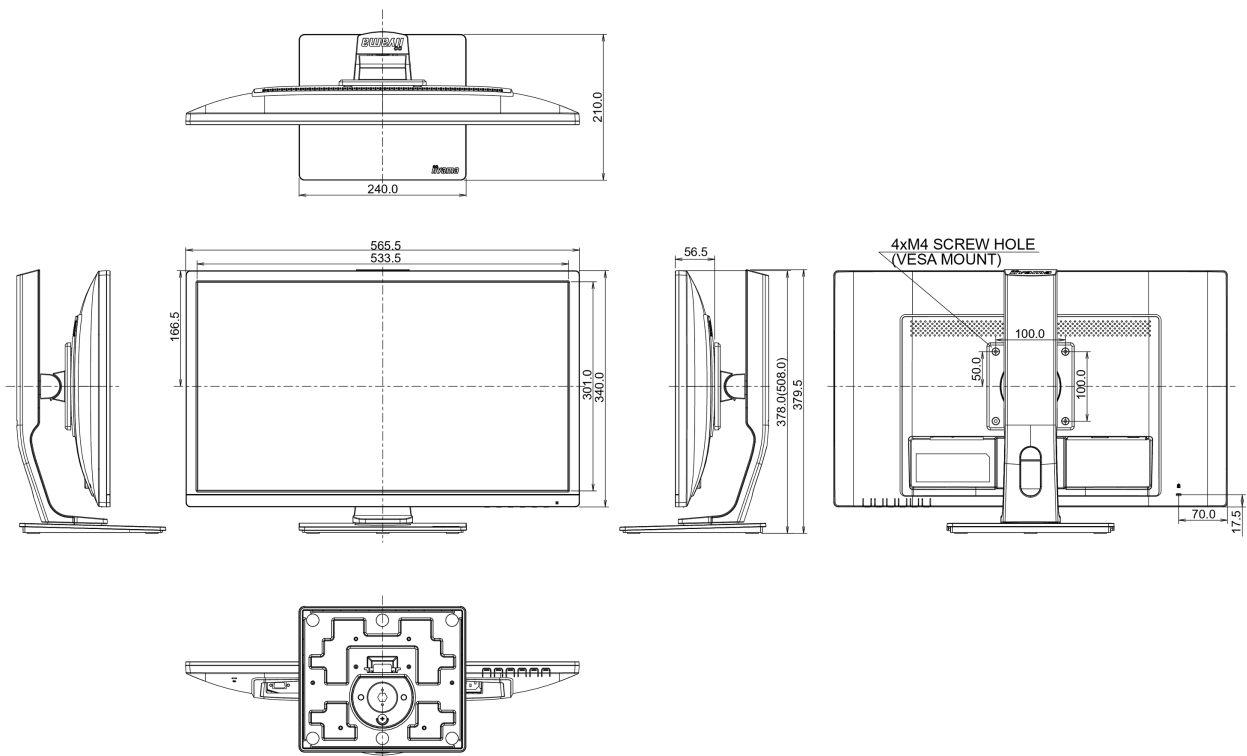

Kabels Stroom (1.5m), DVI (1.5m), Audio (1.5m)

Overige Quick guide handleiding, veiligheidsinstructies

06 POWER-MANAGEMENT

Voeding intern

Stroomvoorziening AC 100 - 240V, 50/60Hz

Energieverbruik 24W typisch, 0.5W stand by, 0.5W uit modus

07 DUURZAAMHEID

Richtlijnen TCO, CE, TÜV-GS, VCCI-B, PSE, RoHS support, Energy Star , WEEE, EPEAT

Energie efficiëntie klasse A

Overig REACH SVHC meer dan 0.1%: Lood

08 AFMETINGEN / GEWICHT

Product afmetingen B x H x D 565.5 x 378 (516.5) x 210mm

Gewicht (zonder doos) 5.1kg

EAN code 4948570116560

09 EU ENERGIELABEL

Producent iiyama

Model ProLite B2482HS-B1

Energie efficiëntie klasse A

Zichtbaar scherm diagonaal 61cm; 24"; (24" segment)