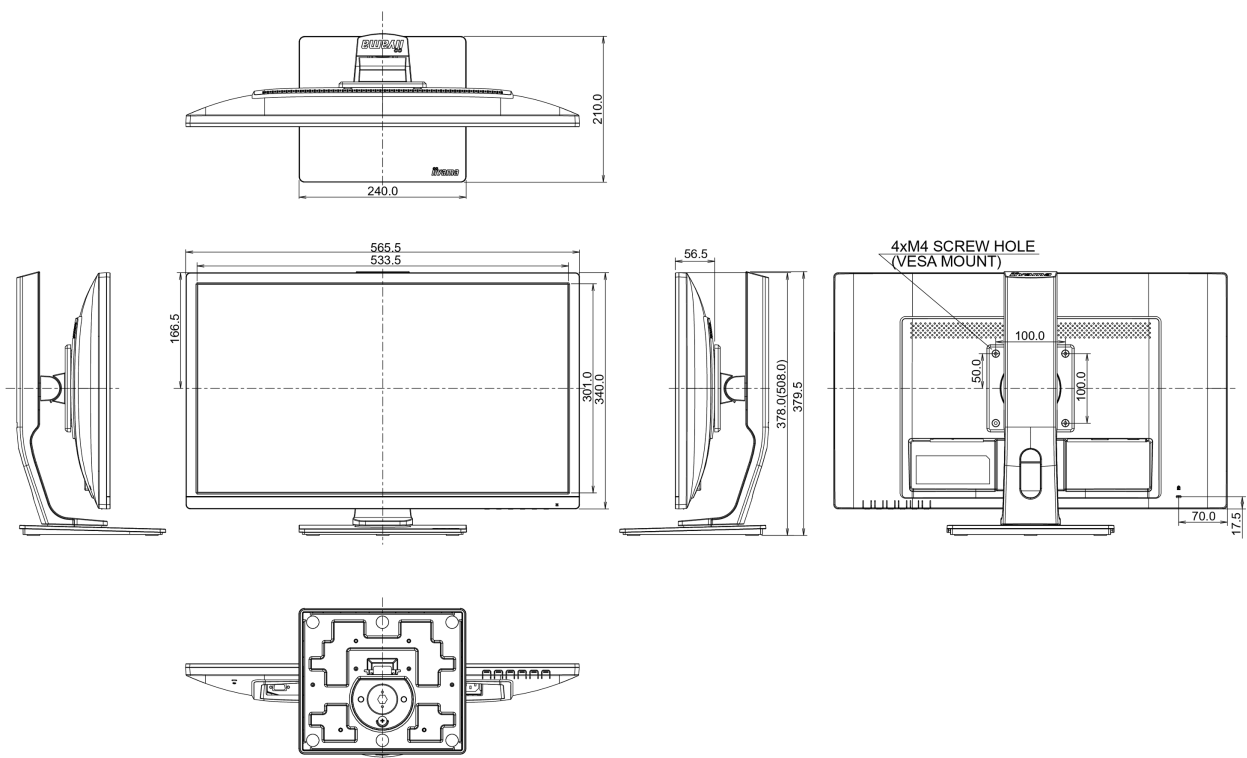

## 04 MECCANICA

Regolazione posizione display	altezza, pivot (rotazione), swivel, tilt
Regolazione altezza	130mm
Rotazione(funzione PIVOT)	90°
Snodo	90°; 45° sinistra; 45° destro
Angolo di inclinazione	22° alto; 5° giù
Montaggio VESA	100 x 100mm

## 08 DIMENSIONI / PESO

Prodotti dimensioni L x H x P	565.5 x 378 (516.5) x 210mm
Peso (netto)	5.1kg
EAN code	4948570116560