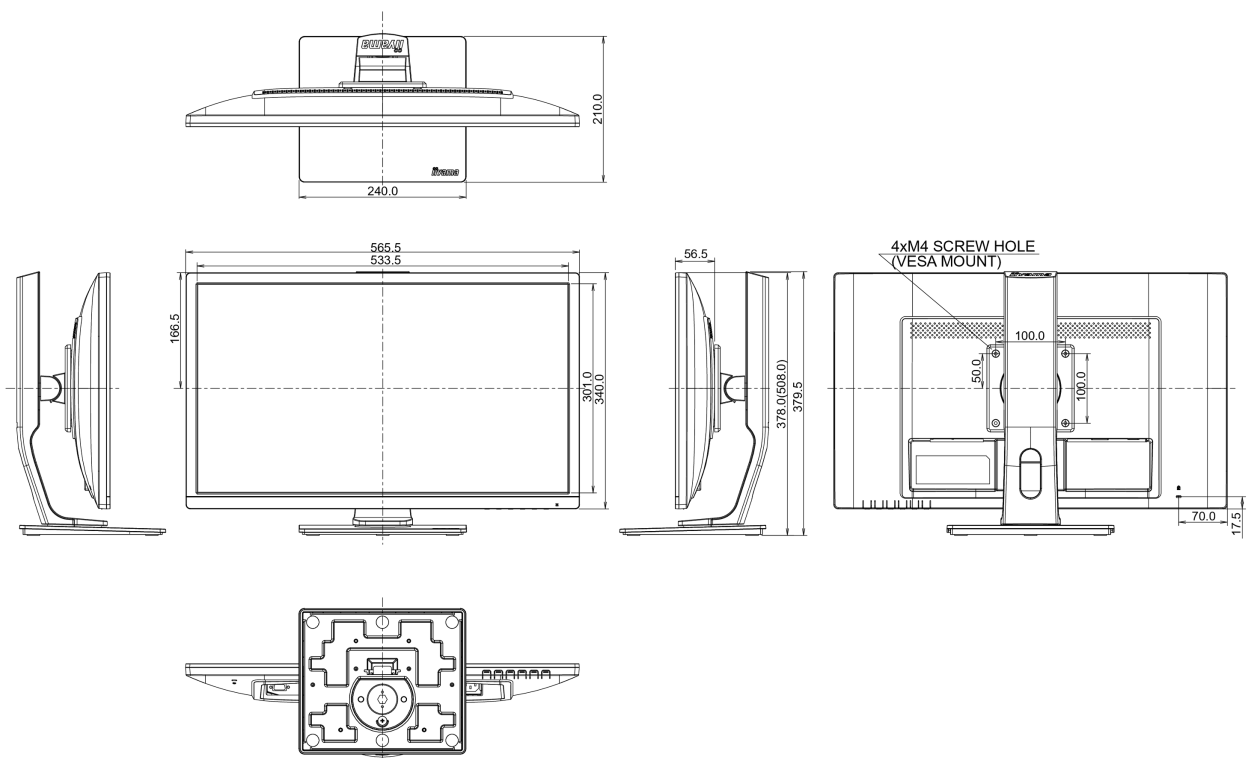

04 ASPECTOS MECÁNICOS

Soporte de altura regulable	altura, pivote (rotación), giro, inclinación
Ajuste de altura	130mm
Rotación (función de pivote)	90°
Soporte giratorio	90°; 45° izquierdo; 45° derecho
Ángulo de inclinación	22° arriba; 5° abajo
Montaje VESA	100 x 100mm

Otros REACH SVHC por encima de 0.1% de plomo

08 DIMENSIONES / PESO

Producto dimensiones W x H x D 565.5 x 378 (516.5) x 210mm

Peso (sin caja) 5.1kg

Código EAN 4948570116560

09 ETIQUETA DE EFICIENCIA ENERGÉTICA DE LA UE