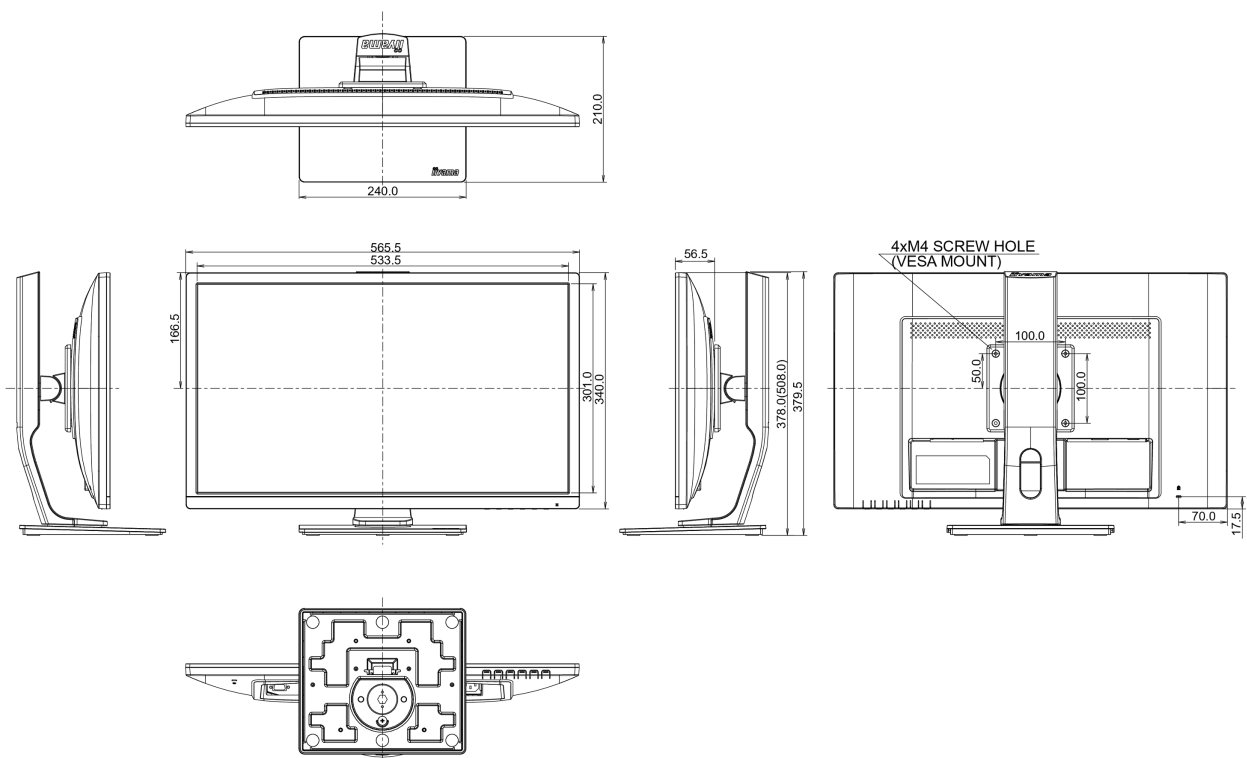

Kabel

Netz (1.5m), DVI (1.5m), Audio (1.5m)

Sonstige

Leitfaden zur Inbetriebnahme, Sicherheits-Hinweise

06 STROMVERWALTUNG

Netzteil

intern

Stromversorgung

AC 100 - 240V, 50/60Hz

Leistungsaufnahme

24W typisch, 0.5W Standby, 0.5W ausgeschaltet

07 LEISTUNG

Vorschriften

TCO, CE, TÜV-GS, VCCI-B, PSE, RoHS support, Energy Star , WEEE, EPEAT

Energieeffizienzklasse

A

Sonstiges

REACH SVHC über 0,1% Blei enthalten

08 ABMESSUNGEN / GEWICHT

Produkt Abmessungen B x H x T

565.5 x 378 (516.5) x 210mm

Gewicht (ohne Verpackung)

5.1kg

EAN code

4948570116560

09 EU-ENERGIEEFFIZIENZ-LABEL

Lieferanten

iiyama

Model

ProLite B2482HS-B1

Energieeffizienzklasse

A

Sichtbare Bilddiagonale

61cm; 24"; (24" Segment)