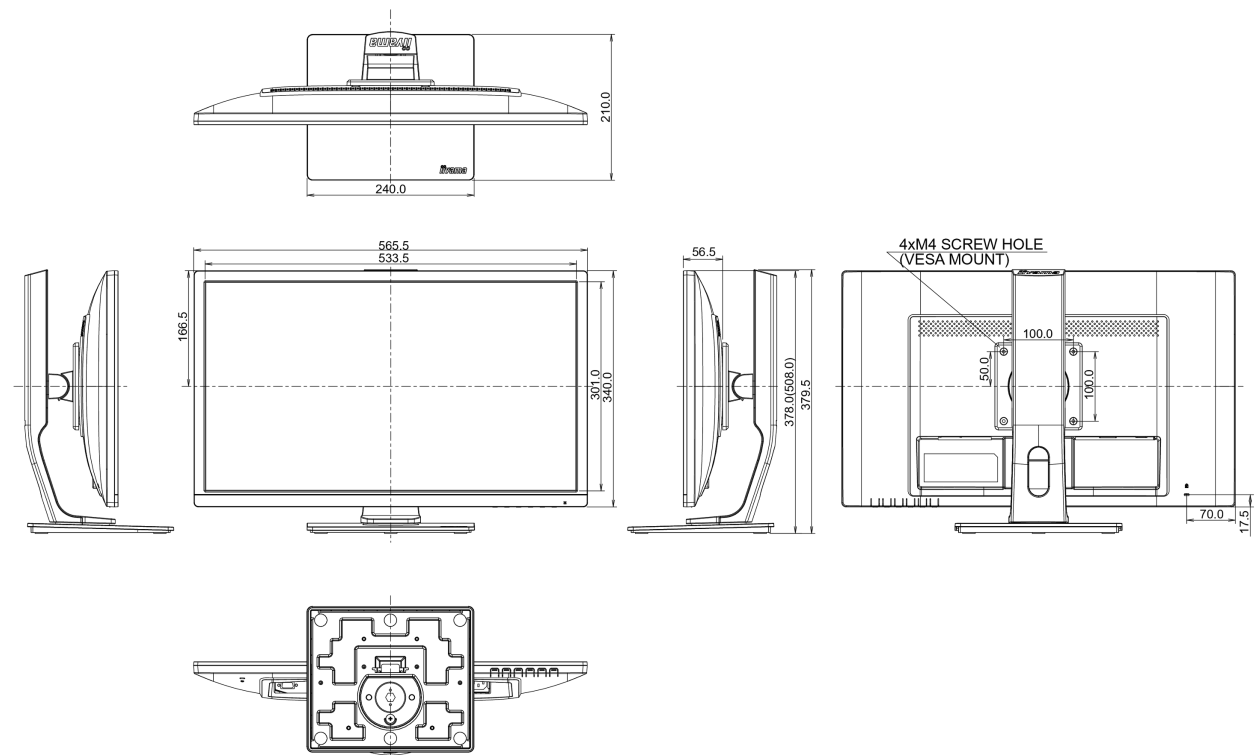

Overig REACH SVHC meer dan 0.1%: Lood

08 AFMETINGEN / GEWICHT

Product afmetingen B x H x D 565.5 x 378 (516.5) x 210mm

Gewicht (zonder doos) 5.1kg

EAN code 4948570116560

10 EU ENERGIELABEL

Producent iiyama

Model ProLite B2482HS-B1