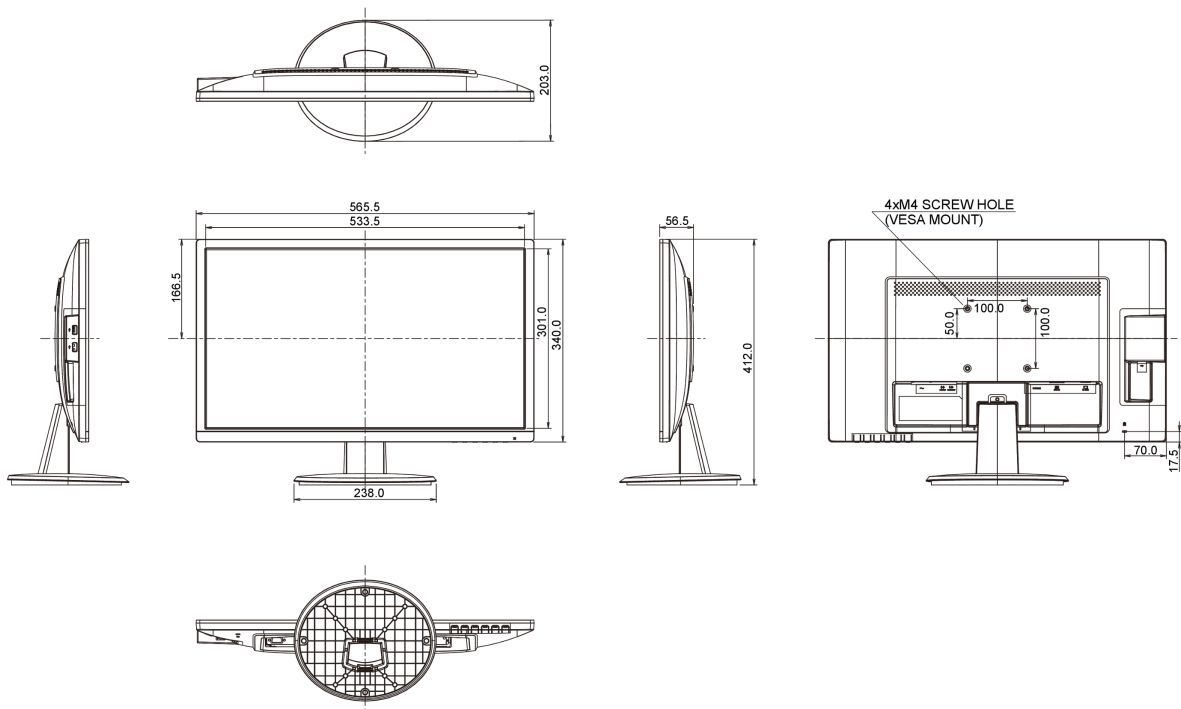

08 РАЗМЕР / ВЕС

Размер продукта Ш x В x Г	565.5 x 412 x 203мм
Вес (без упаковки)	3.4кг
EAN код	4948570116553

09 МАРКИРОВКА ЭНЕРГОЭФФЕКТИВНОСТИ ЕС

Manufacturer	iiyama
Model	ProLite E2482HS-B1
Класс энергоэффективности	A
Видимая диагональ экрана	61см; 24"; (24" segment)
Потребляемая мощность в режиме ВКЛ	24.9Вт
Ежегодное потребление энергии	36kWh/ГОД*
Мощность в режиме ожидания	0.5W ожидание
Power in OFF Mode	0.5W отключено