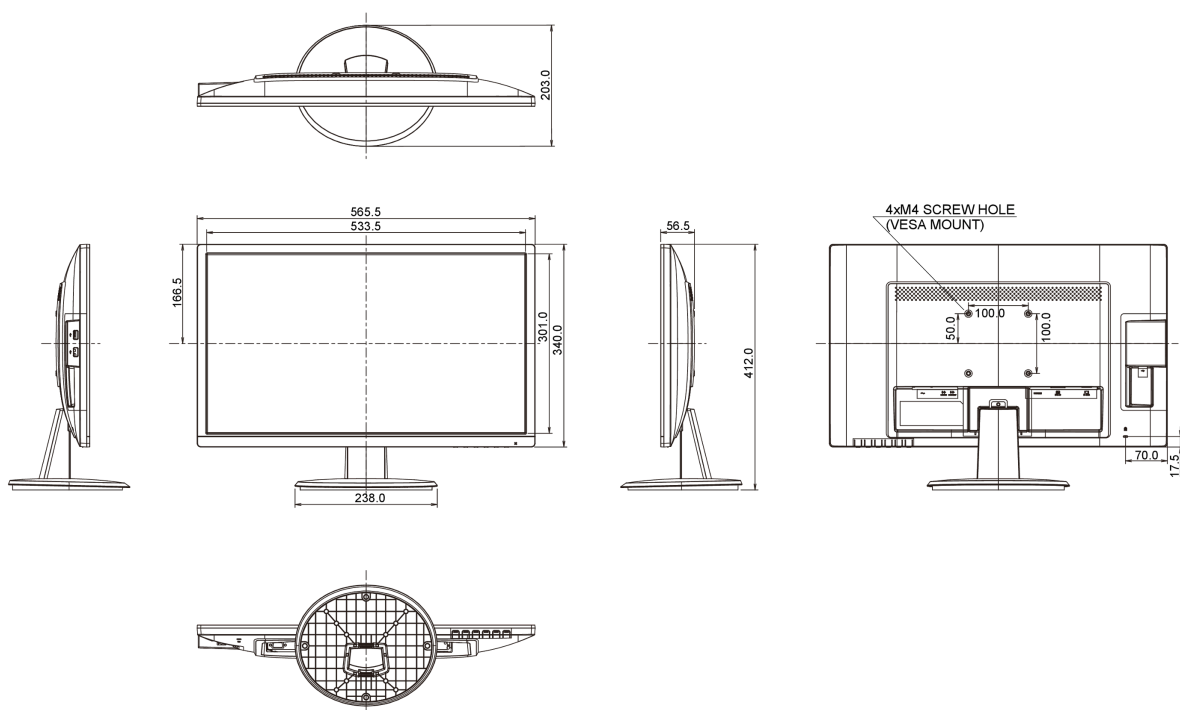

08 WYMIARY / WAGA

Wymiary produktu szer. x wys. x gł.	565.5 x 412 x 203mm
Waga (bez pudła)	3.4kg
Kod EAN	4948570116553

09 EU ENERGY EFFICIENCY LABEL

Producent	iiyama
Model	ProLite E2482HS-B1
Klasa efektywności energetycznej	A
Przekątna obszaru widocznego	61cm; 24"; (24" segment)
Zużycie energii w trybie pracy	24.9W
Roczne zużycie energii	36kWh/rok*
Power in Standby	0.5W stand by